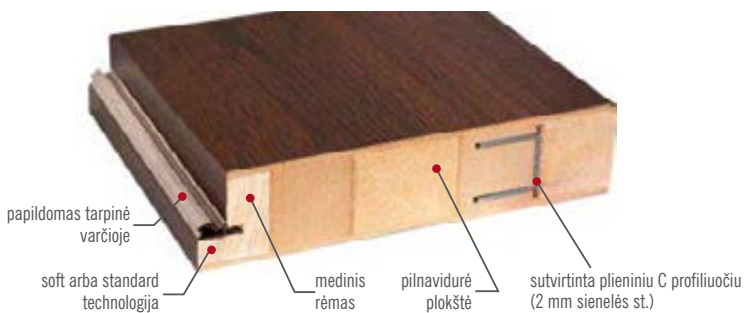

KIETMEDŽIO SLENKSTIS

NERŪDIJANČIOS PLIENO SLENKSTIS

HERSE SET 32dB

HERSE SET AKUSTIC 39 dB

NAUJIENA

ĮĖJIMO DURYS SU APSAUGINĖMIS NUO IŠSILAUŽIMO SPYNOMIS ARBA SU JUOSTINE SPYNA

DŹWIĘKOCHŁONNOŚĆ
32dB/39dB

HERSE SET modelis su RIEŠUTO GREKO laminatu ir ESSEN rankena