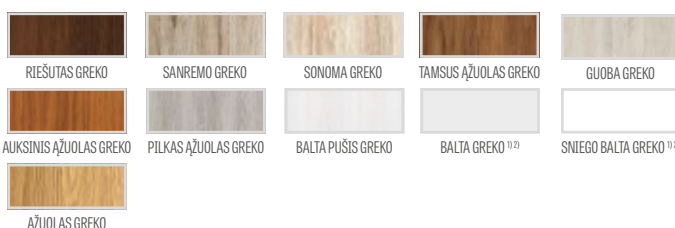

APDAILA

- SOFT arba STANDARD technologijos varčios briauna
- CPL 0,2 ir 0,7 laminatai prieinami tik STANDARD briaunoje, kuri laminuota ABS kraštu tik varčios spalvos arba už papildomą mokestį su standartiniu juodu kraštu
- reversinės varčios tik su STANDARD briauna ir GREKO, PREMIUM ir CPL dekorais
- briauna (standard apdaila arba lygiabriaunė), laminuota paviršiaus spalvos kraštu arba pasirinktinai lygia juoda spalva (skersinio maumedžio dekore briauna juoda su skersine struktūra)

FURNITŪRA

- trys vyriai užlaidinėje varčioje
- trys sidabriniai lygiabriaunėje varčioje ir du reversinėje varčioje paslėpti vyriai (pasirinktinai už papildomą mokestį juodos spalvos); vyriai pristatomi ir įkainojami kartu su durų stakta **NAUJIENA**
- spyna su sklėsčiu užlaidinėje ir reversinėje varčioje ir raktu rakinamas magnetinis užraktas su patentuotu cilindru, įleidžiamas arba su suktuku lygiabriaunėje varčioje; pasirinktinai už papildomą mokestį juoda magnetinė spyna **NAUJIENA**

STIKLINIMAS

- standartiškai „deformat“ stiklas – matinis, skaidrus arba už papildomą mokestį matinis, saugus, lygus iš abiejų pusių VSG 221 stiklas
- yra galimybė pakeisti stiklinimo pusę į REVERSA (AVERSAS – standartinis stiklinimas)

FINISH ir GREKO	PREMIUM ir ST CPL	CPL 0,2	CPL 0,7
129,90 Eur* / 157,18 Eur**	166,50 Eur* / 201,47 Eur**	223,50 Eur* / 270,44 Eur**	276,30 Eur* / 334,32 Eur**

FINISH

GREKO