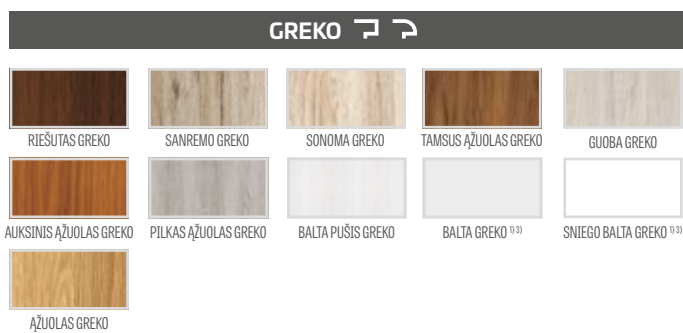

akutė	5,40 Eur* / 6,53 Eur**
kietmedžio slenkstis (bespalvis lakas) su 55 mm pl. tarpine arba nerūdijančio plieno slenkstis su tarpine	26,10 Eur* / 31,58 Eur**
reguliuojamas staktos kietmedžio slenkstis (bespalvis lakas)	žr. lentelę 111 psl.
alkūninis pritraukėjas (sidabrinis, juodas, baltas, rudas)	81,60 Eur* / 98,74 Eur**
sutvirtinta vieta pritraukėjui įrengti	8,40 Eur* / 10,16 Eur**
nusileidžiantis slenkstis ²⁾	36,60 Eur* / 44,29 Eur**
priemoka už durų komplekto trumpinimą iki 8 cm su medine, iki 6 cm su metaline stakta arba Čekišką standartą	40,80 Eur* / 49,37 Eur**
briaunos apdaila juodos spalvos	20,40 Eur* / 24,68 Eur**
„100“ varčia arba paketas	24,60 Eur* / 29,77 Eur**
30/45 cilindras	12,30 Eur* / 14,88 Eur**
30G/45 arba 30/45G cilindras-suktukas	18,60 Eur* / 22,51 Eur**
vieno rakto 30/45 cilindras ir 30G/45 arba 30/45G cilindras-suktukas	34,80 Eur* / 42,11 Eur**
vyrių metaliniai dangteliai (šlifuotas nikelis, patina, juoda) komplekto kaina 1 vyriui	3,90 Eur* / 4,72 Eur**
ESSEN rankena (šlifuotas nikelis, patina, juoda)	24,60 Eur* / 29,77 Eur**
ESSEN viršutinė cilindro apdailos plokštelė (šlifuotas nikelis, patina, juoda)	9,00 Eur* / 10,89 Eur**
intarsija LUX; versijos pateikiamos 80–81 psl.	74,10 Eur* / 89,66 Eur** 111,00 Eur* / 134,31 Eur** (intarsija LUX 315)
papildomas mokestis už HERSE SET AKUSTIC 39 dB (priskaičiuota paketams GOLD ir SILVER arba varčiai)	147,90 Eur* / 178,96 Eur**
kampinis apvadas su segtukais 3 vnt. (leidžia padidinti reguliavimo intervalą 20 mm)	40,80 Eur* / 49,37 Eur** (CPL 0,2 – 61,20 Eur* / 74,05 Eur**)
magnetinis ribotuvas ²⁾ NAUJIENA	36,60 Eur* / 44,29 Eur**
juostinė spyna daugiapunktė kaištinė su dviem spynomis	92,40 Eur* / 111,80 Eur**