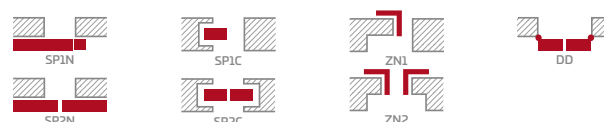

GALIMI SPRENDIMAI (135-143 psl.)

GALIMI VARČIŲ PLOČIAI

60 70 80 90 100

PRIEDAI UŽ PAPILDOMĄ MOKESTĮ

ventiliacinė įpjova	8,40 Eur* / 10,16 Eur**
medienos imitacijos plastikinės įvorės (4 vnt.)	6,30 Eur* / 7,62 Eur**
apvalios ir kvadratinės metalinės įvorės (4 vnt.); apdaila: šlifuito nikelio, patino, baltos ir juodos spalvos	32,70 Eur* / 39,57 Eur**
ventiliacinės grotelės (tik varčioms, kurių plotis: 80, 90, 100)	8,40 Eur* / 10,16 Eur**
„100“ užlaidinė ir lygiabriaunė varčia	16,50 Eur* / 19,96 Eur**
klijuotas, matinis arba saugus, lygus iš abiejų pusių VSG 221 stiklas; 1 stiklo vieneto kaina	7,80 Eur* / 9,44 Eur**
užlaidinės varčios vyrių metaliniai dangteliai (spalva: šlifuitas nikelis, patina, blizgus chromas, blizgus žalvaris, baltos ir juodos spalvos); komplekto kaina 1 vyriui	3,90 Eur* / 4,72 Eur**
nusileidžiantis slenkstis ²⁾	36,60 Eur* / 44,29 Eur**
lygiabriaunėse durų varčiose pakeitimas juoda magnetine spyna NAUJIENA	8,40 Eur* / 10,16 Eur**
magnetinis ribotuvas ²⁾ NAUJIENA	36,60 Eur* / 44,29 Eur** (yra šešių spalvų 132 psl.)
gamyklinis grėžimas rankenų montavimui taikomas dviejų dalių mūsų pasiūlyme NAUJIENA	nemokamai esančioms psl. nuo 120 iki 127