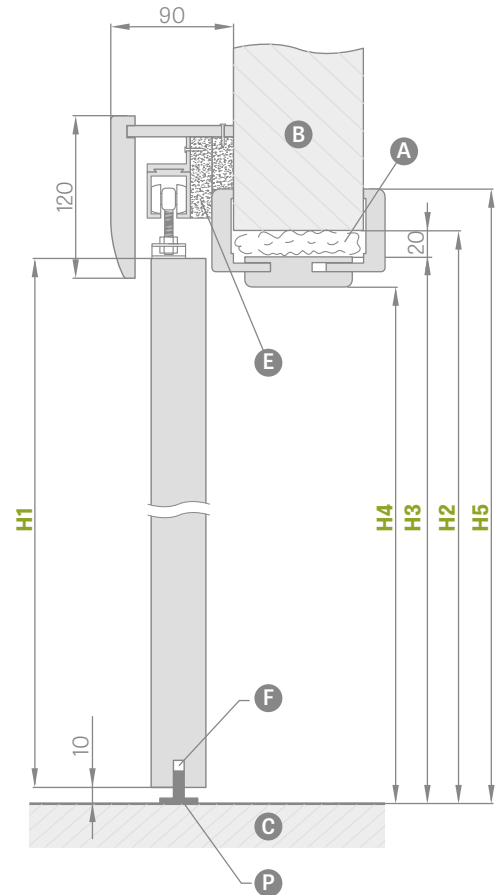

Raktas – tik sidabrinės spalvos

Raktų rakinamos spygnos su kabliu komplekte yra dvi pasirinkamos rankenėlės

SIENINĖ STUMDOMOJI SISTEMA

SU STAKTOS APDAILA

SP1Nz arba SP1Nb (kairinė averso versija)

SP2N (averso versija)