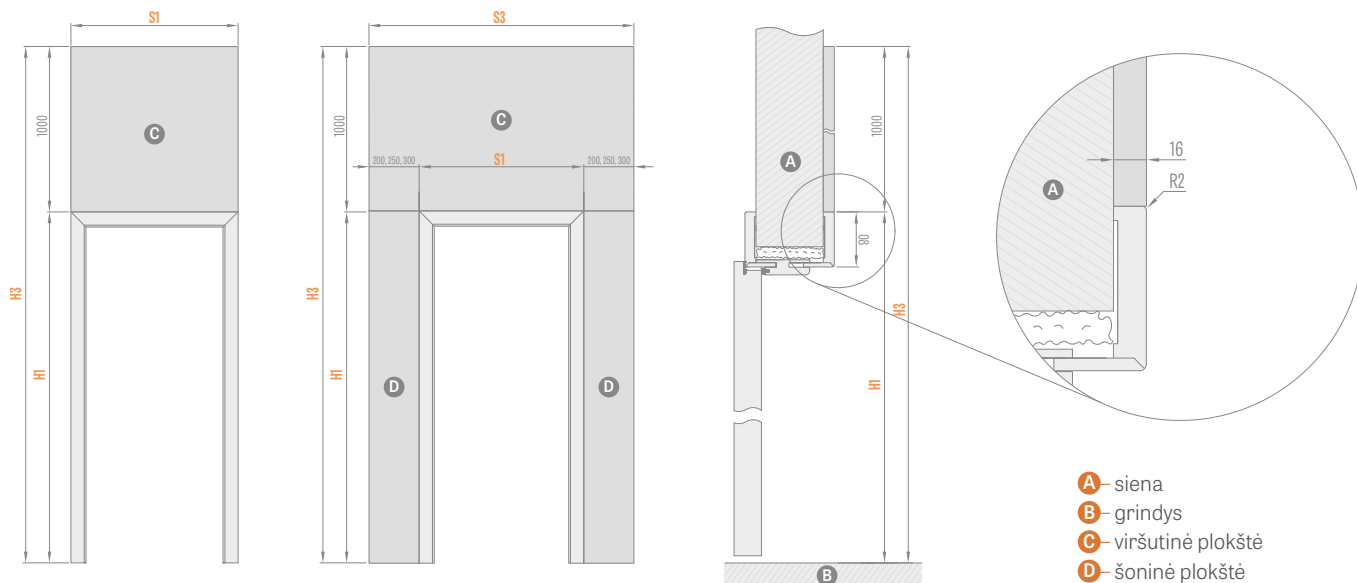

paslėptas juodas vyris

magnetinis juodas užraktas

reguliuojamas magnetinio
užrakto skląstis
juoda

varčia ir stakta vienoje
plokštumoje

STAKTĄ PRAPLEČIANČIOS PLOKŠTĖS

MONTAVIMAS ANT SIENOS

- A** – siena
- B** – grindys
- C** – viršutinė plokštė
- D** – šoninė plokštė