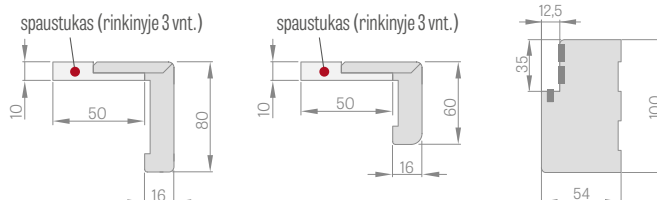

6cm ir 8 cm KAMPINIS APVADAS **NAUJIENA**

su spaustukais

FIKSUOTOS PRIEŠGAISRINĖS STAKTOS PJŪVIS