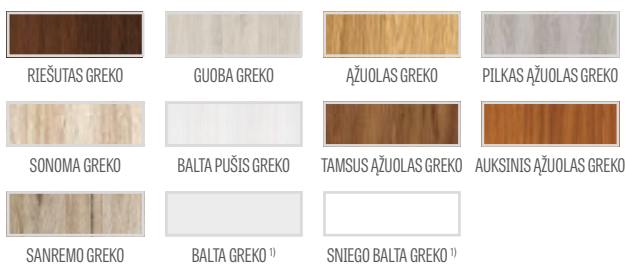

PREMIUM

188,70 Eur* / 228,33 Eur**