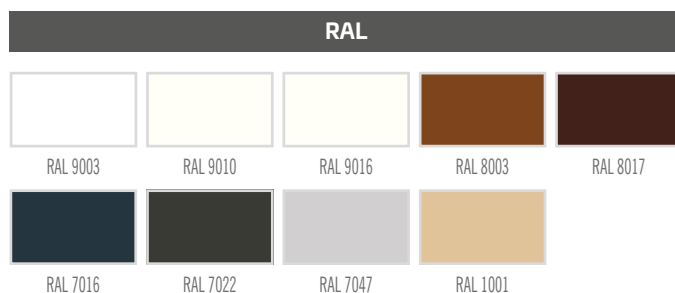

* KAINA BE PVM, ** KAINA SU PVM

LEDA EI30, EI60

HALSPAN TECHNOLOGIJOS PRIEŠGAISRINĖS VIDAUS ĮĖJIMO DURYS

LEDA

stiklinimas 3 tipas

stiklinimas 4 tipas

stiklinimas 5 tipas

stiklinimas 6 tipas