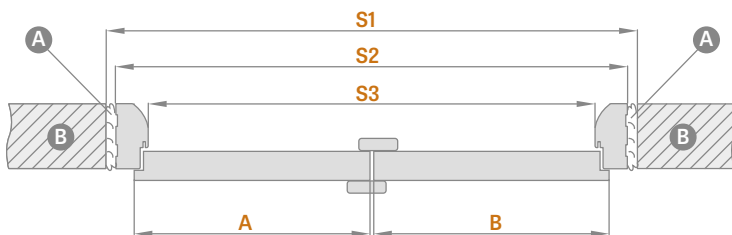

DVIVĖRĖS UŽLAIDINĖS DURYS SU FIKSUOTA STAKTA

A – putos B – siena C – grindys

Fiksuota stakta		DVIVĖRĖS DURYS										
		„90”	„100”	„110”	„120”	„130”	„140”	„150”	„160”	„170”	„180”	„190”
A+B	Varčios plotis	988	1088	1188	1288	1388	1488	1588	1688	1788	1888	1988
S1	Sienos angos plotis	1068	1168	1268	1368	1468	1568	1668	1768	1868	1968	2068
S2	Staktos išorinis plotis	1038	1138	1238	1338	1438	1538	1638	1738	1838	1938	2038
S3	Staktos pločio prošvaisa	950	1050	1150	1250	1350	1450	1550	1650	1750	1850	1950
H1	Varčios aukštis	2030	2030	2030	2030	2030	2030	2030	2030	2030	2030	2030
H2	Sienos angos aukštis	2077	2077	2077	2077	2077	2077	2077	2077	2077	2077	2077
H3	Staktos išorinis aukštis	2062	2062	2062	2062	2062	2062	2062	2062	2062	2062	2062
H4	Staktos aukščio prošvaisa	2018	2018	2018	2018	2018	2018	2018	2018	2018	2018	2018