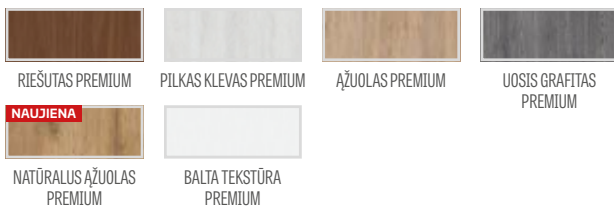

ARALIA 1

ARALIA 2

ARALIA 3

ARALIA1 modelis su BALTOJIS TEKSTŪROS PREMIUM laminatu ir TOPAZ INOX rankena

PREMIUM

207,00 Eur* / 250,47 Eur**

PREMIUM laminato klijuotos medienos rėmas

KONSTRUKCIJA

- STILE rėminės technologijos užlaidinė arba lygiabriaunė varčia
- vertikalūs klijuotos sluoksniuotos medienos rėmas, dengtas plona HDF plokšte ir PREMIUM laminatu
- 16 mm storio HDF plokštės įsprūdus, padengtos PREMIUM laminatu (vertikalios rievės)
- pasirinktinai, už papildomą mokestį, viršutinės staktą praplečiančios plokštės – 134 psl. **NAUJIENA**