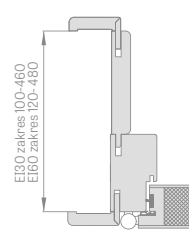

6 cm ir 8 cm KAMPINIS APVADAS su spaustukais

FIKSUOTOS PRIEŠGAISRINĖS STAKTOS PJŪVIS