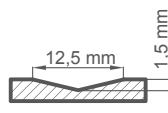

FREZAVIMAS

PRIEDAI UŽ PAPILDOMĄ MOKESTĮ

reversinė varčia NAUJIENA	81,60 Eur* / 98,74 Eur**
pilnavidurės plokštės užpildas	38,10 Eur* / 46,10 Eur**
ventiliacinė įpjova	8,40 Eur* / 10,16 Eur**
„100“ užlaidinė ir lygiabriaunė varčia	30,90 Eur* / 37,39 Eur**
papildoma apatinė sija (galima sutrumpinti varčią pačiam iki maks. 8 cm)	8,40 Eur* / 10,16 Eur**
užlaidinės varčios vyrių metaliniai dangteliai (spalva: šlifuotas nikelis, patina, blizgus chromas, blizgus žalvaris, baltos ir juodos spalvos); komplekto kaina 1 vyriui	3,90 Eur* / 4,72 Eur**
nusileidžiantis slenkstis ¹⁾	36,60 Eur* / 44,29 Eur**
lygiabriaunėse ir reversinėse durų varčiose pakeitimas juoda magnetine spyna NAUJIENA	8,40 Eur* / 10,16 Eur**
magnetinis ribotuvas ¹⁾ NAUJIENA (yra šešių spalvų 132 psl.)	36,60 Eur* / 44,29 Eur**

* KAINA BE PVM, ** KAINA SU PVM, * / ** Kaina taikoma varčioms ir neapima durų rankenos ir staktos

¹⁾ ribotuvo naudojimas neleidžia naudoti nusileidžiančio slenkščio ir atvirkščiai