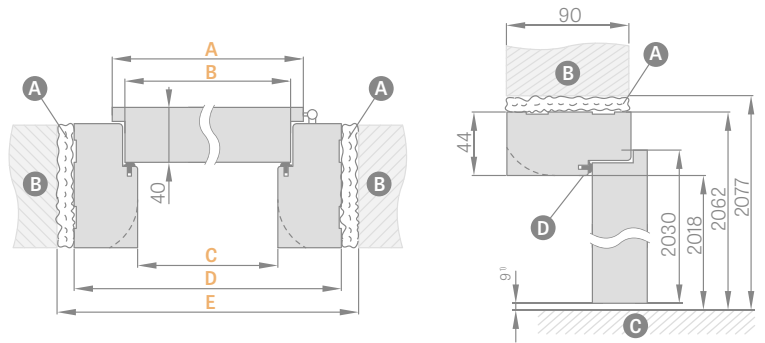

FIKSUOTOS STAND ir SOFT STAKTOS SCHEMA

1) leidžiamas nuokrypis, atsirandantis dėl staktos matmenų tolerancijos +/- 3 mm (rekomenduojame patikrinti prieš montuojant)

Durų plotis	A	B	C	D	E
„60“	644	618	604	692	722
„70“	744	718	704	792	822
„80“	844	818	804	892	922
„90“	944	918	904	992	1022
„100“	1044	1018	1004	1092	1122
„110“	1144	1118	1104	1192	1222

A) putos B) siena C) grindys D) guminė tarpinė

- Dvivėrių durų fiksuota stakta + 30 %
- Išskyrus fiksuotą lygiabriaunę staktą
- Fiksuota stakta ir kampinis apvadas su spaustuku CPL 0,2 taip pat naudojama komplektuose su CPL 0,7 varčiomis.
- Juodos spalvos fiksavimo plokštelė galima tik GRAF stiklinių durų rėmams – 6,60 Eur* / 7,99 Eur**

* KAINA BE PVM, ** KAINA SU PVM