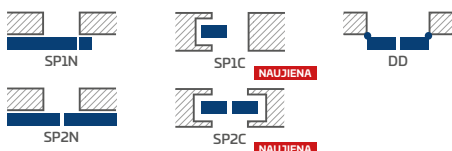

BALTA TITANO UV

GALIMI SPRENDIMAI (135-143 psl.)

GALIMI VARČIŲ PLOČIAI

KONSTRUKCIJA

- užlaidinės, lygiabriaunės ir reversinės varčios
- vidinis medinis (šonai ir viršus, apačia – MDF) rėmas, padengtas dviem HDF plokštėmis
- stabilizuojamasis korinis arba už papildomą mokestį pilnavidurės plokštės užpildas
- pasirinktinai, už papildomą mokestį, viršutinės staktą praplečiančios plokštės – 134 psl. **NAUJIENA**