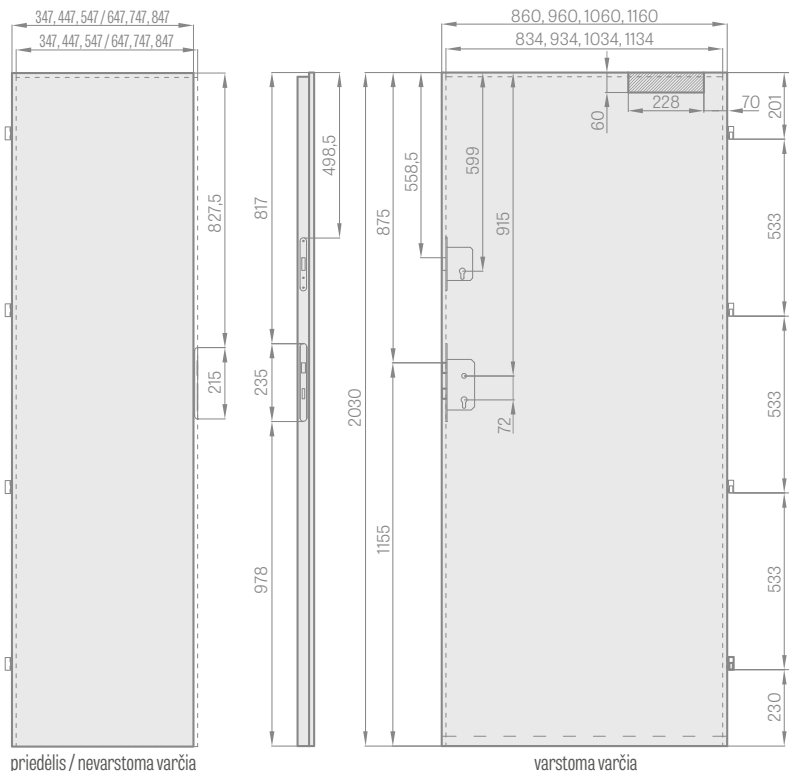

PRIEŠGAISRINĖ VARČIA