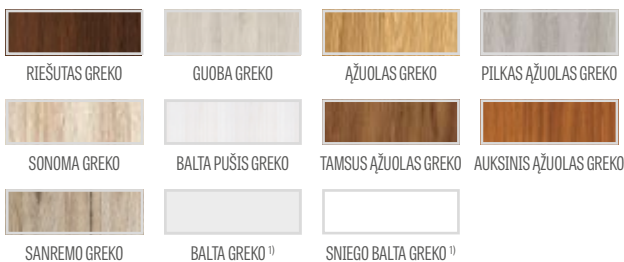

PREMIUM

236,70 Eur* / 286,41 Eur**