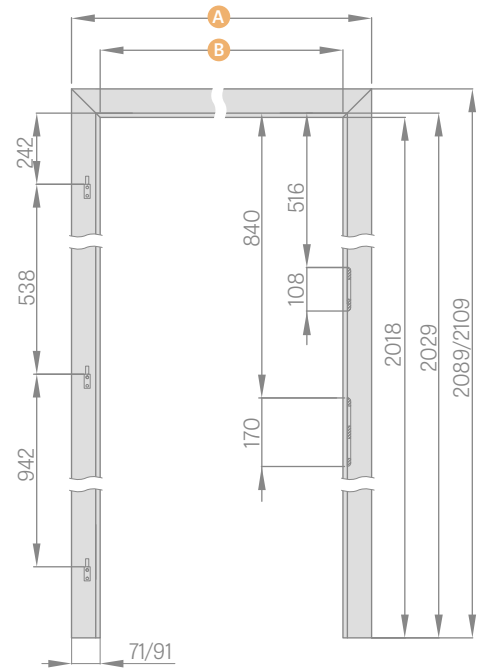

REGULIUOJAMA STAKTA

	,60"	,70"	,80"	,90"	,100"	,110"
A	746/786	846/886	946/986	1046/1086	1146/1186	1246/1286
B	604	704	804	904	1004	1104

6 cm apvadas / 8 cm apvadas