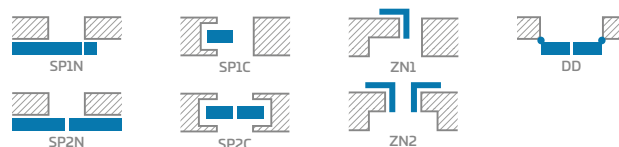

GALIMI SPRENDIMAI (135-143 psl.)

PRIEDAI UŽ PAPILDOMĄ MOKESTĮ

reversinė varčia	NAUJIENA	81,60 Eur* / 98,74 Eur**
pilnavidurės plokštės užpildas		38,10 Eur* / 46,10 Eur**
sutvirtinta vieta pritraukėjui įrengti		8,40 Eur* / 10,16 Eur**
alkūninis pritraukėjas (sidabrinis, juodas, baltas, rudas)		81,60 Eur* / 98,74 Eur**
papildoma apatinė sija (galima ją pačiam sutrumpinti daugiausia iki 8 cm)		8,40 Eur* / 10,16 Eur**
apvalios ir kvadratinės metalinės įvorės (4 vnt.); apdaila: šlifluoto nikelio, patino, baltos ir juodos spalvos		32,70 Eur* / 39,57 Eur**
medienos imitacijos plastikinės įvorės (4 vnt.)		6,30 Eur* / 7,62 Eur**
ventiliacinė įpjova arba ventiliacinės grotelės		8,40 Eur* / 10,16 Eur**
„100“ užlaidinė ir lygiabriaunė varčia		16,50 Eur* / 19,96 Eur**
„110“ užlaidinė ir lygiabriaunė varčia		32,70 Eur* / 39,57 Eur**
nusileidžiantis slenkstis²⁾		36,60 Eur* / 44,29 Eur**
užlaidinės varčios vyrių metaliniai dangteliai (šlifluotas nikelis, patina, blizgus chromas, blizgus žalvaris, baltos ir juodos spalvos)		3,90 Eur* / 4,72 Eur** komplekto kaina 1 vyriui
nerūdijančio plieno iliuminatorius: poliruotas chromas arba šlifluotas satinas bei juoda matinė spalva; matinis „decormat“, bespalvis stiklas; iliuminatoriaus skersmuo: vidinis 235 mm išor. 350 mm)		142,50 Eur* / 172,42 Eur** 223,80 Eur* / 270,80 Eur** (matinė juoda)
briaunos apdaila juodos spalvos		20,40 Eur* / 24,68 Eur**
lygiabriaunėse ir reversinėse durų varčiose pakeitimas juoda magnetine spyna	NAUJIENA	8,40 Eur* / 10,16 Eur**
magnetinis ribotuvas²⁾	NAUJIENA	36,60 Eur* / 44,29 Eur** (yra šešių spalvų 132 psl.)
intarsija LUX; versijos pateikiamos 80–81 psl.		74,10 Eur* / 89,66 Eur** 111,00 Eur* / 134,31 Eur** (intarsija LUX 315)