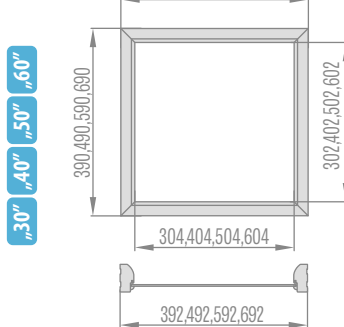

Fiksuotos staktos kampiniai švieslangiai

„30“ „40“ „50“ „60“

392,492,592,692