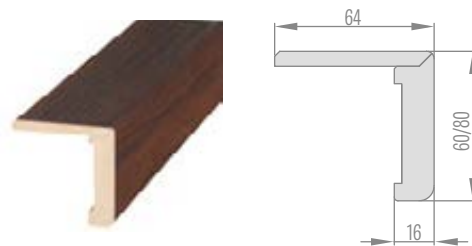

6 cm apvadas / 8 cm apvadas

REGULIUOJAMOS STAKTOS KAMPINIS APVADAS SU ILGESNIU ĮLAIDU

6 cm apvadas / 8 cm apvadas

FIKSUOTA STAKTA

	,60"	,70"	,80"	,90"	,100"	,110"
A	692	792	892	992	1092	1192
B	604	704	804	904	1004	1104