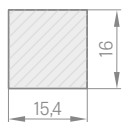

DEKORATYVINĖ JUOSTA

MONTAVIMO JUOSTA

GALINĖ JUOSTA

ADAPTERIS

— LAMINATAS

DEKORATYVINĖ PLOKŠTĖ

montavimo vaizdo įrašas
variantas su adapteriu:
<https://youtu.be/p317u3cWMMg>

montavimo vaizdo įrašas
variantas be adapterio:
<https://youtu.be/jFa5afWWFOM>

	ST CPL ir PREMIUM
adapteris, il. 2750 mm	24,30 Eur* / 29,40 Eur**
dekoratyvinė juosta + montavimo juosta il. 2750 mm	15,00 Eur* / 18,15 Eur**
galinė juosta, il. 2750 mm	6,00 Eur* / 7,26 Eur**

Atskirų dekoratyvinių plokščių sistemos elementų naudingas ilgis yra 2750 mm, tačiau kiekvieno produkto gamybos ilgis yra 2800 mm ir jis tiekiamas tokiu ilgiu, kur 25 mm vienoje pusėje yra laisvo pjovimo prieš montuojant, taip pat kaip rezervas transporto sugadinimo atveju. Sienų plokštės taip pat gali būti montuojamos tiesiai prie sienos be adapterio, naudojant pačią montavimo juostą, ant kurios tvirtinama dekoratyvinė juosta.

adapteris – kiekis pakuotėje 1 vnt.

galinė juosta – kiekis pakuotėje 1 vnt.

dekoratyvinė juosta + montavimo juosta – kiekis pakuotėje 3 vnt. + 3 vnt.

PREMIUM

CPL

GRINDJUOSTĖS

GRINDJUOSTĖ

- ilgis 2,40 m
- laminuotos arba gruntuotos kaina už vnt. 11,70 Eur* / 14,16 Eur**
- dažyta-lakuota kaina už vnt. 23,70 Eur* / 28,68 Eur**
- grindjuoste iš drėgmei atsparaus MDF. Yra: BALTAS TITANO UV lakas, laminatas: GREKO, ST CPL, PREMIUM ir dažyti skirtas gruntinis laminatas
- montavimo būdas – klijuojama prie sienos

¹⁾ baltas, lygus laminatas, dažyto paviršiaus imitacija

²⁾ speciali nešvarumų ir pirštų atspaudus sumažinanti **AntiFinger** danga **NAUJIENA**

* KAINA BE PVM, ** KAINA SU PVM, * / ** Kaina taikoma varčiams ir neapima durų rankenos ir staktos