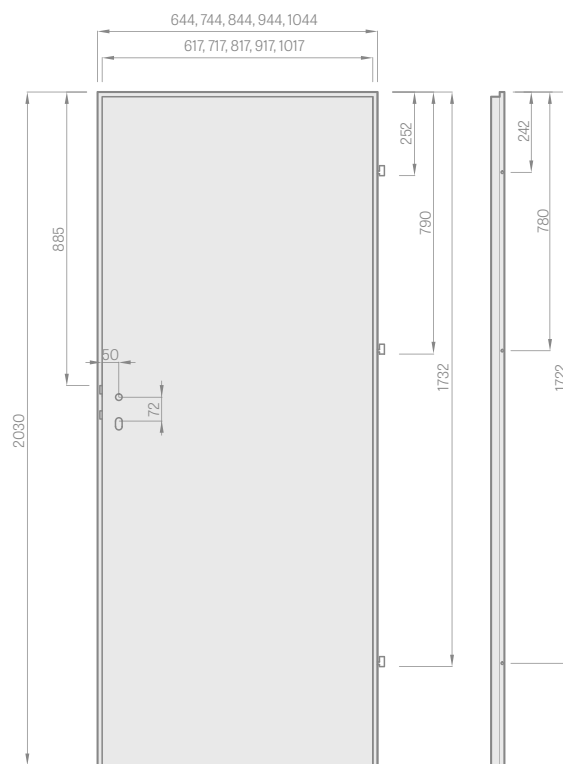

SKYDINĖS VARČIOS

užlaidinē varčia