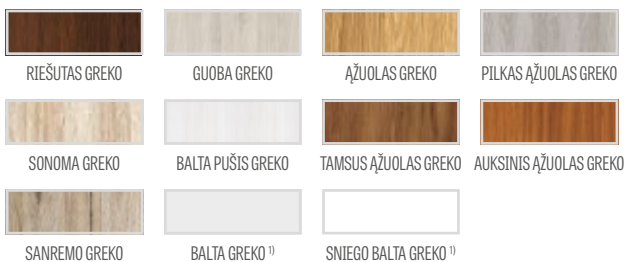

PREMIUM

200,10 Eur* / 242,12 Eur**