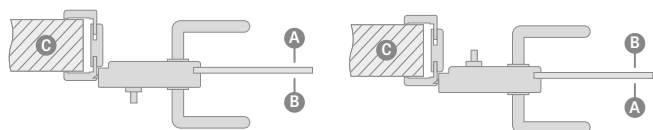

VONIOS KAMBARIO UŽRAKTAS

iš lauko (L)

iš vidaus (V)

A prieškambaris; **B** vonios kambarys; **C** siena

Tualetu užraktas – užsakant spyna su užraktu būtina pasirinkti:
LAUKO suktuką – kai vonios kambario užraktas montuojamas durų išorinėje pusėje (L)

arba
VIDAUS suktuką – kai vonios kambario užraktas montuojamas durų vidinėje pusėje (V)

DĖMESIO: Suktukas su užraktu yra kryptinis (dešinysis kairysis)