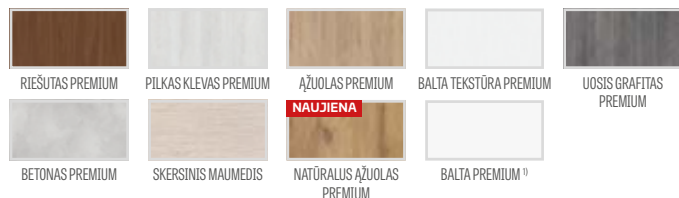

BENDROJI INFORMACIJA

- Išorėn arba vidun atidaromų apsauginių nuo įsilaužimo durų FORTECA RC2 garso izoliacija $R_w=38$ dB, apsaugos nuo išsilaužimo klasė RC2 pagal PN EN 1627:2012 ir 5 klasės mechaninis patvarumas.
- Durys tik su GOLD ir SILVER paketu, įskaitant galimą komplektavimą ir plieninę staktą.
- Durys naudojamos kaip vidaus įėjimo.

KONSTRUKCIJA

- klijuotomis HDF plokštėmis dengtas medinis rėmas
- užpildyta specialiaja pilnavidure plokšte
- visa varčia sutvirtinta plienine plokšte
- varčios storis 46 mm

APDAILA

- varčios briauna atlikta STANDARD technologijoje (CPL 0,2 ir 0,7 laminatuose, laminuota ABS kraštu tik varčios spalvos arba už papildomą mokestį standartiniu juodu kraštu)
- intarpai (intarsija) spalva šlifluotas plienas, juoda arba AŽUOLO CPL, 8 mm arba 220 mm pločio lygiai su varčios plokštuma, iš abiejų varčios pusių **NAUJIENA**
- briauna laminuota varčios paviršiaus spalvos kraštu arba pasirinktinai lygia juoda spalva (skersinio maumedžio dekore briauna juoda su skersine struktūra) **NAUJIENA**
- FINISH, GREKO, PREMIUM, CPL laminatu dengta HDF plokštė
- šoninės ir viršutinės plokštės klijuojamos prie sienos (tik reguliuojamai staktai su 8 cm kampiniu apvadu su spaustuku) - 134 psl. **NAUJIENA**

FURNITŪRA

- keturi sidabriniai vyriai $\varnothing 16$, 2 dalių, su 3D reguliavimu (2D su plienine stakta)
- standartinis keturių taškų apsaugos nuo įsilaužimo užraktas su dviem cilindrais
- keturi apsauginiai kaiščiai nuo įsilaužimo vyrių pusėje
- galimybė naudoti petį alkūninį pritraukėją
- apatinės spynos tarpas tarp rankenos ir užrakto 92 mm

FIKSUOTA UŽLAIDINĖ STAKTA