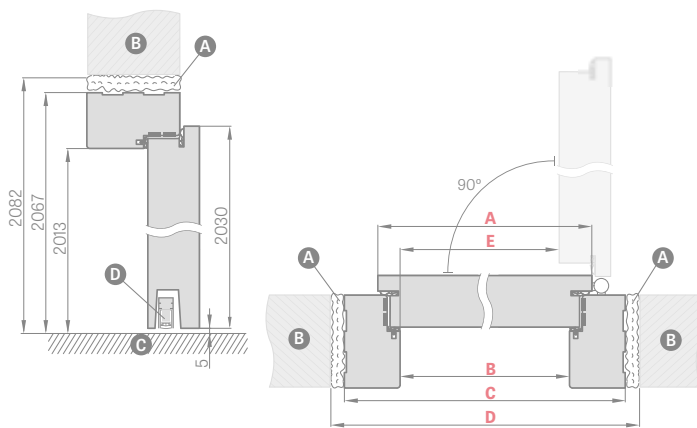

FIKSUOTA MEDINĖ STAKTA