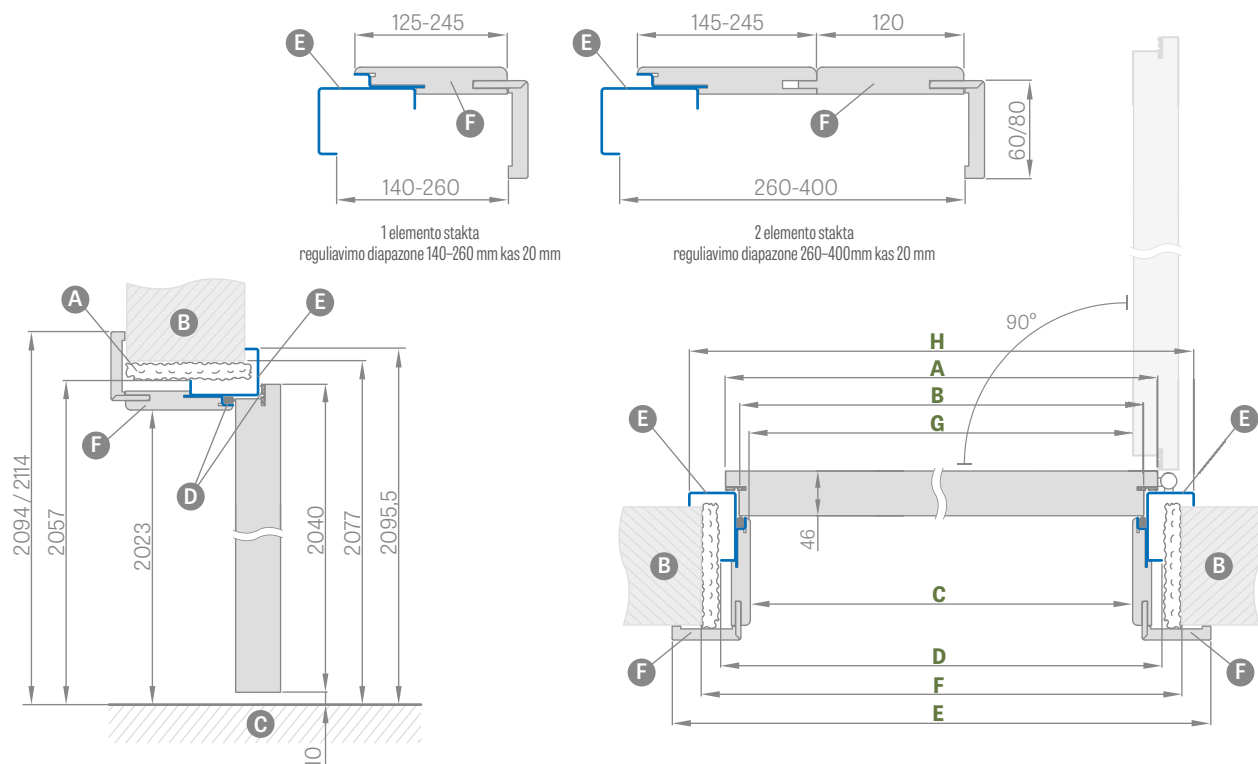

UNITED PLIENINĖ STAKTA

HERSE SET, HERSE MAX SET

PLIENINĖS UNITED STAKTOS SCHEMA

Durų plotis	A	B	C	D	E	F	G	H
„80U“	844	817	791,5	859	933,5 / 973,5	899	790	935
„90EU“	960	933	907,5	975	1049,5 / 1089,5	1015	906	1051
„100U“	1044	1017	991,5	1059	1133,5 / 1173,5	1099	990	1135

„90EU“ – investicinis plotis su UNITED plieno rėmu

- **A** – montažinės putos
- **B** – siena
- **C** – grindys
- **D** – guminis tarpinė
- **E** – plieninė dalis nudažyta RAL spalva
- **F** – MDF dalis laminuota

PRIEDAI UŽ PAPILDOMĄ MOKESTĮ

elektromagnetinė sklendė	122,10 Eur* / 147,74 Eur**
sutvirtinta vieta pritraukėjui įrengti	12,30 Eur* / 14,88 Eur**
varčios su plienine stakta UNITED trumpinimas iki 6 cm kas 1 cm	40,80 Eur* / 49,37 Eur**
nerūdijančio plieno slenkstis, aukštis 20 mm	32,70 Eur* / 39,57 Eur**
cinkuotos skardos	+10% (prie lentelėje nurodytos kainos)
netipinis RAL (neapima intensyvių, perlumutinių ir metalinių spalvų)	+10% (prie lentelėje nurodytos kainos)

Reguliavimo intervalas mn.-maks. (mm)	UNITED PLIENINĖ STAKTA		
	GREKO ir FINISH	ST CPL ir PREMIUM	CPL 0,2
140-160	304,20 Eur* / 368,08 Eur**	315,30 Eur* / 381,51 Eur**	327,60 Eur* / 396,40 Eur**
160-180	310,50 Eur* / 375,70 Eur**	322,20 Eur* / 389,86 Eur**	334,20 Eur* / 404,38 Eur**
180-200	313,20 Eur* / 378,97 Eur**	324,30 Eur* / 392,40 Eur**	336,60 Eur* / 407,29 Eur**
200-220	317,40 Eur* / 384,05 Eur**	328,80 Eur* / 397,85 Eur**	340,80 Eur* / 412,37 Eur**
220-240	321,60 Eur* / 389,14 Eur**	333,30 Eur* / 403,29 Eur**	345,30 Eur* / 417,81 Eur**
240-260	326,10 Eur* / 394,58 Eur**	337,50 Eur* / 408,38 Eur**	349,80 Eur* / 423,26 Eur**
260-280	330,30 Eur* / 399,66 Eur**	341,70 Eur* / 413,46 Eur**	354,00 Eur* / 428,34 Eur**
280-300	334,50 Eur* / 404,75 Eur**	346,20 Eur* / 418,90 Eur**	358,20 Eur* / 433,42 Eur**
300-320	339,00 Eur* / 410,19 Eur**	350,40 Eur* / 423,98 Eur**	362,70 Eur* / 438,87 Eur**
320-340	343,20 Eur* / 415,27 Eur**	354,60 Eur* / 429,07 Eur**	366,90 Eur* / 443,95 Eur**
340-360	359,40 Eur* / 434,87 Eur**	370,80 Eur* / 448,67 Eur**	383,10 Eur* / 463,55 Eur**
360-380	363,90 Eur* / 440,32 Eur**	375,30 Eur* / 454,11 Eur**	387,60 Eur* / 469,00 Eur**
380-400	372,30 Eur* / 450,48 Eur**	383,70 Eur* / 464,28 Eur**	396,00 Eur* / 479,16 Eur**