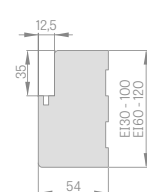

LEDA EI30, EI60

VIENVĖRĖS

FIKSUOTA MEDINĖ STAKTA

Durų plotis	A	B	C	D	E
„80“	860	817	925	955	805
„90E“	960	917	1025	1055	905
„100“	1060	1017	1125	1155	1005
„110“	1160	1117	1225	1255	1105

- **A** ugniai atsparios montažinės putos
- **B** siena
- **C** grindys
- **D** nusileidžiantis slenkstis

„90E“ – investicinis plotis

PRIEŠGAISRINĖS STAKTOS PJŪVIS SU SIENOS APDAILA IR KAMPINIŲ APVADŲ SU SPAUSTUKAIS

PRIEŠGAISRINĖS STAKTOS PJŪVIS SU SIENOS APDAILA

NAUJIENA
Kampinis apvadas su spaustukais leidžia padidinti reguliavimo intervalą 20 mm.

6 cm ir 8 cm KAMPINIS APVADAS su spaustukais

FIKSUOTOS PRIEŠGAISRINĖS STAKTOS PJŪVIS

BĖGINIS PRITRAUKĖJAS¹⁾

ALKŪNINIS PRITRAUKĖJAS

¹⁾ bėginį pritraukėją naudoti tik fiksuotoms arba apdailai skirtoms staktoms su kampiniu apvadu su spaustukais

PLIENINĖ REGULIUOJAMA PRIEŠGAISRINĖ (GAUBIANTI SIENA) STAKTA

suvirinta ir dažyta RAL 9003, 9010, 9016, 8003, 8017, 7016, 7022, 7047, 1001

Durų plotis	A	B	C	D	E	F	G
„80“	860	834	813	843	933	910	802
„90ES“	960	934	913	943	1033	1010	902
„100“	1060	1034	1013	1043	1133	1110	1002
„110“	1160	1134	1113	1143	1233	1210	1102

„90ES“ – investicinis plotis plieniniam rėmui

DIDELĖ KAMPINĖ PRIEŠGAISRINĖ PLIENINĖ STAKTA

suvirinta ir dažyta RAL 9003, 9010, 9016, 8003, 8017, 7016, 7022, 7047, 1001

Durų plotis	A	B	C	D	E	F	G
„80“	860	834	813	843	923	890	802
„90ES“	960	934	913	943	1023	990	902
„100“	1060	1034	1013	1043	1123	1090	1002
„110“	1160	1134	1113	1143	1223	1190	1102

RAL

RAL 9003²⁾ RAL 9010 RAL 9016 RAL 8003 RAL 8017 RAL 7016 RAL 7022²⁾ RAL 7047 RAL 1001

²⁾ už papildomą +10% mokesť