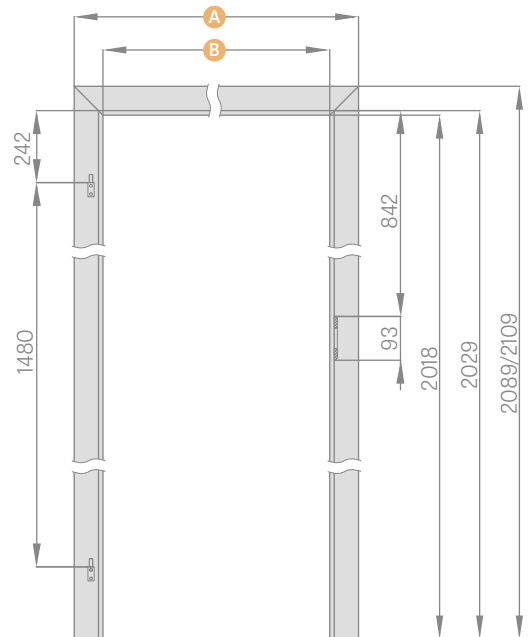

STIKLINIŲ DURŲ REGULIUOJAMA STAKTA

	,60"	,70"	,80"	,90"
A	746/786	846/886	946/986	1046/1086
B	604	704	804	904

6 cm apvadas / 8 cm apvadas

stiklinių durų staktose naudojamas vyris su 10 mm kaiščiū