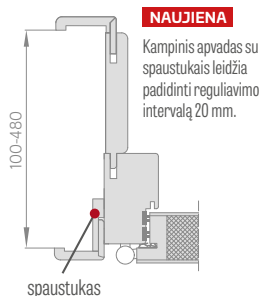

Varčias parduodame tik su medine stakta.

Durys turi RC2 apsaugos nuo įsilaužimo sertifikata, skirtą į kambario vidų atsidarančioms durims.

KONSTRUKCIJA

- specialus 44 mm storio užpildas
- bendras varčios storis 50 mm
- spygliuočių rėmas
- priešgaisrinė ir bringstanti dūmų nepraleidžianti tarpinė
- nusileidžiantis slenkstis

APDAILA

- varčios briauna atlikta STANDARD technologijoje (CPL 0,2 ir 0,7 laminuotose, laminuota ABS kraštu tik varčios spalvos) arba už papildomą mokestį standartiniu juodu kraštu
- intarpai (intarsija) spalva: šlifluotas plienas, 8 mm pločio juodas arba AŽUOLO CPL, arba 220 mm pločio lygiai su varčios plokštuma, iš abiejų varčios pusių **NAUJIENA**
- briauna laminuota varčios paviršiaus spalvos kraštu arba pasirinktinai lygia juoda spalva (skersinio maumedžio dekore briauna juoda su skersine struktūra) **NAUJIENA**
- šoninės ir viršutinės plokštės klijuojamos prie sienos (tik įrengiant su 8 cm kampiniu apvadu) - 134 psl. **NAUJIENA**

FURNITŪRA

- keturi sidabriniai vyriai $\varnothing 16$ su 3D reguliavimu trijose plokštumose
- juostinė spyna daugiapunktė kaištinė su dviem spynomis
- pitrauktuvus už papildomą mokestį

STAKTOS

- pasirinktinai medinė priešgaisrinė fiksuota stakta su įranga
- priešgaisrinė tarpinė
- reguliuojamas spragtukas

PRIEŠGAISRINĖS STAKTOS PJŪVIS SU SIENOS APDAILA IR KAMPINIŲ APVADU SU SPAUSTUKAIS

PRIEŠGAISRINĖS STAKTOS PJŪVIS SU SIENOS APDAILA