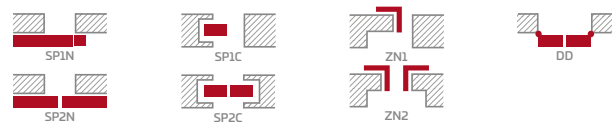

GALIMI SPRENDIMAI (135-143 psl.)

GALIMI VARČIŲ PLOČIAI

60 70 80 90 100

PRIEDAI UŽ PAPILDOMĄ MOKESTĮ

ventiliacinė įpjova	8,40 Eur* / 10,16 Eur**
medienos imitacijos plastikinės įvorės (4 vnt.)	6,30 Eur* / 7,62 Eur**
apvalios ir kvadratinės metalinės įvorės (4 vnt.); apdaila: šlifuoeto nikelio, patino, baltos ir juodos spalvos	32,70 Eur* / 39,57 Eur**
ventiliacinės grotelės (tik varčioms, kurių plotis: 80, 90, 100)	8,40 Eur* / 10,16 Eur**
„100“ užlaidinė ir lygiabriaunė varčia	16,50 Eur* / 19,96 Eur**
klijuotas, matinis arba juodas NAUJIENA, saugus, lygus iš abiejų pusių VSG 221 stiklas	
FORSYCJA 1 ir 4	85,50 Eur* / 103,45 Eur**
FORSYCJA 2	45,00 Eur* / 54,45 Eur**
FORSYCJA 5 ir 7	57,00 Eur* / 68,97 Eur**
FORSYCJA 6	28,50 Eur* / 34,48 Eur**

užlaidinės varčios vyrių metaliniai dangteliai (spalva: šlifuoetas nikelis, patina, blizgus chromas, blizgus žalvaris, baltos ir juodos spalvos); komplekto kaina 1 vyriui	3,90 Eur* / 4,72 Eur**
nusileidžiantis slenkstis ²⁾	36,60 Eur* / 44,29 Eur**
lygiabriaunėse durų varčiose pakeitimas juoda magnetine spyna NAUJIENA	8,40 Eur* / 10,16 Eur**
magnetinis ribotuvas ²⁾ NAUJIENA (yra šešių spalvų 132 psl.)	36,60 Eur* / 44,29 Eur**

gamyklinis grėžimas rankenų montavimui taikomas dviejų dalių mūsų pasiūlyme **NAUJIENA** nemokamai esančioms rankenoms ³⁾ psl. nuo 120 iki 127

* KAINA BE PVM, ** KAINA SU PVM, * / ** Kaina taikoma varčioms ir neapima durų rankenos ir staktos

¹⁾ baltas, lygus laminatas, dažyto paviršius imitacija

²⁾ ribotovo naudojimas neleidžia naudoti nusileidžiančio slenkščio ir atvirščia

³⁾ taikoma tik PREMIUM ir ST CPL dekorams

⁴⁾ specialiai nešvarumus ir pirštų atspaudus sumažinanti AntiFinger danga **NAUJIENA**