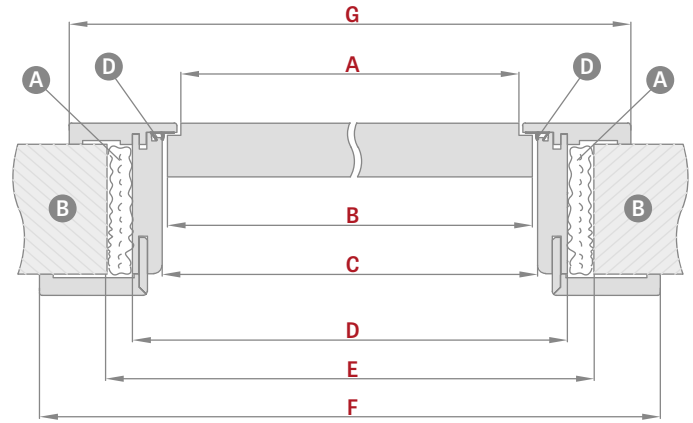

REVERSINĖ STAKTA

REVERSINĖS VARČIOS

REVERSINĖS STAKTOS REGULIAVIMO INTERVALAS

Reguliavimo intervalas mn.-maks. (mm)	REVERSINĖ STAKTA		
	GREKO	ST CPL ir PREMIUM	LAKUOTOS
75-95			
95-115	306,30 Eur* / 370,62 Eur**	319,50 Eur* / 386,59 Eur**	402,60 Eur* / 487,15 Eur**
115-135			
135-155			
155-175	315,90 Eur* / 382,24 Eur**	329,10 Eur* / 398,21 Eur**	418,80 Eur* / 506,75 Eur**
175-195			
195-215			
215-235	321,60 Eur* / 389,14 Eur**	335,40 Eur* / 405,83 Eur**	435,30 Eur* / 526,71 Eur**
235-255			
255-275	327,90 Eur* / 396,76 Eur**	341,40 Eur* / 413,09 Eur**	451,50 Eur* / 546,31 Eur**
275-295			
295-315	349,50 Eur* / 422,89 Eur**	363,00 Eur* / 439,23 Eur**	475,80 Eur* / 575,72 Eur**
315-335			
335-355	371,10 Eur* / 449,03 Eur**	384,60 Eur* / 465,37 Eur**	492,00 Eur* / 595,32 Eur**

¹⁾ leidžiamas nuokrypis, atsirandantis dėl staktos matmenų tolerancijos +/- 3 mm (rekomenduojame patikrinti prieš montuojant)

Durų plotis	A	B	C	D	E	F	G
„60“	624	644	652	696	736	834	791
„70“	724	744	752	796	836	934	891
„80“	824	844	852	896	936	1034	991
„90“	924	944	952	996	1036	1134	1091
„100“	1024	1044	1052	1096	1136	1234	1191
„110“	1124	1144	1152	1196	1236	1334	1291

A putos B siena C grindys D guminė tarpinė

- Kampiniai apvadai su standart. 30 mm arba prailginta 50 mm įlaida ir galima visuose dangose – **40,80 Eur* / 49,37 Eur**** ir dažytas **61,20 Eur* / 74,05 Eur**** (į kainą įeina nurodyto pločio staktos kompleksas)
- Staktą, kurios intervalas viršija 255 mm, sudaro du elementai
- Viršutinės plokštės klijuojamos prie sienos už papildomą mokestį 134 psl. **NAUJIENA**

- Reversinių varčių stakta yra su 8 cm kampiniu apvadu, kuris jungiamas 45 laipsnių kampu.
- Staktoje yra du paslėpti vyriai, kurių nesimato uždarius varčią
- Galimi dekorai: GREKO, PREMIUM, CPL ir BALTO TITANO UV lakas
- Lakuota BALTA TITANO UV stakta prieinama už papildomą mokestį su 8 cm kampiniu apvadu, kuris jungiamas 90 laipsnių kampu (nėra 75-95 mm diapazone) **NAUJIENA – 59,40 Eur* / 71,87 Eur****
- Pakeitimas juodos spalvos vyriais ir spragtuku – **22,20 Eur* / 26,86 Eur**** / kompl. staktai **NAUJIENA**
- 120 mm praplatinimas laminuotai reversinei **40,80 Eur* / 49,37 Eur**** ir lakuotai **73,20 Eur* / 88,57 Eur**** staktai (į kainą įeina nurodyto pločio staktos kompleksas)

* KAINA BE PVM, ** KAINA SU PVM