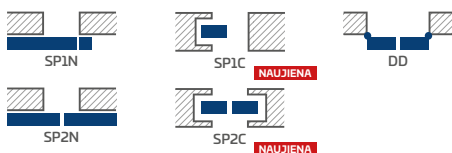

MILDA 2 modelis su juoda PREMIUM CUBE rankena

DAŽYTOS-LAKUOTOS

256,20 Eur* / 310,00 Eur**

BALTA TITANO UV

GALIMI SPRENDIMAI (135-143 psl.)

GALIMI VARČIŲ PLOČIAI

KONSTRUKCIJA

- užlaidinės, lygiabriaunės ir reversinės varčios
- vidinis medinis (šonai ir viršus, apačia – MDF) rėmas, padengtas dviem HDF plokštėmis
- stabilizuojamasis korinis arba už papildomą mokestį pilnavidurės plokštės užpildas
- pasirinktinai, už papildomą mokestį, viršutinės staktą praplečiančios plokštės – 134 psl. **NAUJIENA**