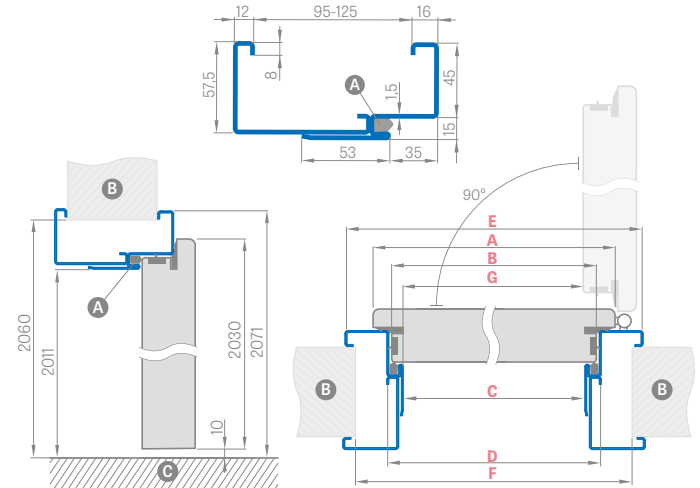

PLIENINĖ REGULIUOJAMA PRIEŠGAISRINĖ (GAUBIANTI SIENA) STAKTA

suvirinta ir dažyta RAL 9003, 9010, 9016, 8003, 8017, 7016, 7022, 7047, 1001

Durų plotis	A	B	C	D	E	F	G
„80“	860	834	813	843	933	910	802
„90ES“	960	934	913	943	1033	1010	902
„100“	1060	1034	1013	1043	1133	1110	1002
„110“	1160	1134	1113	1143	1233	1210	1102

„90ES“ – investicinis plotis plieniniam rėmui