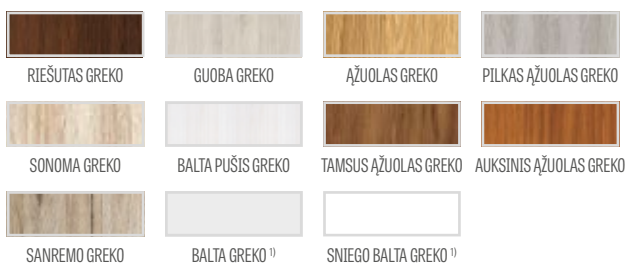

PREMIUM

255,30 Eur* / 308,91 Eur**