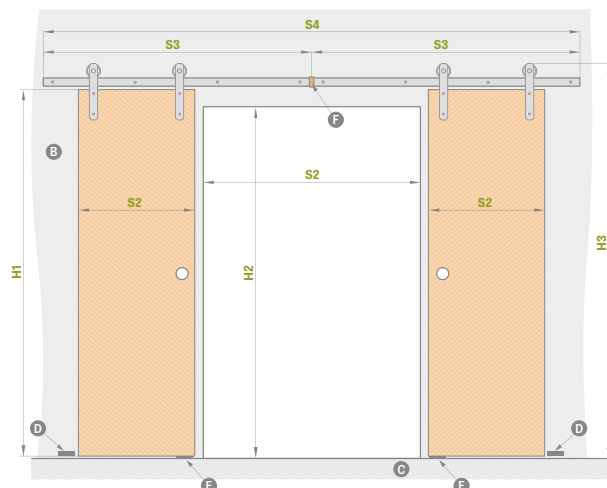

		„60”	„70”	„80”	„90”	„100”
S1	varčios plotis	644	744	844	944	1044
S2	sienos angos plotis ¹⁾	574	674	774	874	974
H1	varčios aukštis	2030	2030	2030	2030	2030
H2	sienos angos aukštis	1962	1962	1962	1962	1962
H3	bendras sistemos aukštis	2170	2170	2170	2170	2170