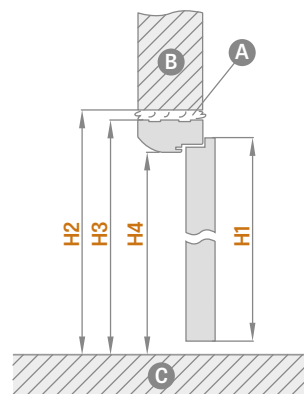

DVIVĖRĖS UŽLAIDINĖS DURYS SU FIKSUOTA STAKTA

A – putos B – siena C – grindys

Fiksuota stakta		DVIVĖRĖS DURYS										
		„90”	„100”	„110”	„120”	„130”	„140”	„150”	„160”	„170”	„180”	„190”
A+B	Varčios plotis	988	1088	1188	1288	1388	1488	1588	1688	1788	1888	1988
S1	Sienos angos plotis	1068	1168	1268	1368	1468	1568	1668	1768	1868	1968	2068
S2	Staktos išorinis plotis	1038	1138	1238	1338	1438	1538	1638	1738	1838	1938	2038
S3	Staktos pločio prošvaisa	950	1050	1150	1250	1350	1450	1550	1650	1750	1850	1950
H1	Varčios aukštis	2030	2030	2030	2030	2030	2030	2030	2030	2030	2030	2030
H2	Sienos angos aukštis	2077	2077	2077	2077	2077	2077	2077	2077	2077	2077	2077
H3	Staktos išorinis aukštis	2062	2062	2062	2062	2062	2062	2062	2062	2062	2062	2062
H4	Staktos aukščio prošvaisa	2018	2018	2018	2018	2018	2018	2018	2018	2018	2018	2018