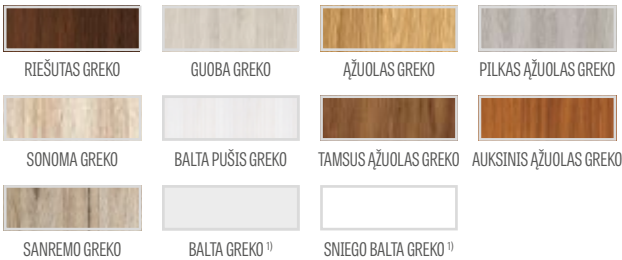

BERBERYS 6

BERBERYS 7

BERBERYS 8

BERBERYS 1 modelis su UOSIO GRAFITO PREMIUM laminatu ir TOPAZ INOX rankena

GREKO

207,00 Eur* / 250,47 Eur**

PREMIUM

229,20 Eur* / 277,33 Eur**