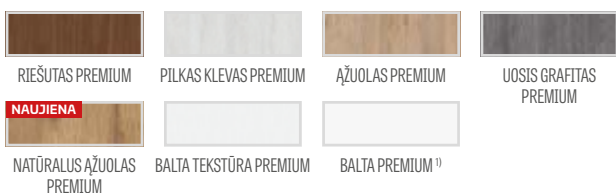

IRYS 6

IRYS 7

IRYS 8

IRYS1 modelis su PILKO KLEVO PREMIUM laminatu ir juoda CUBE rankena

GREKO

177,60 Eur* / 214,90 Eur**

PREMIUM

200,10 Eur* / 242,12 Eur**