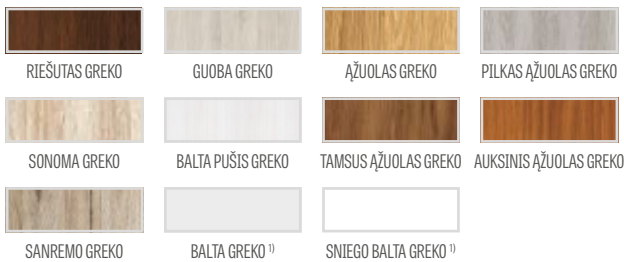

FORSYCJA 4

FORSYCJA 5

FORSYCJA 6

FORSYCJA 7

FORSYCJA 8

FORSYCJA 4 modelis su BALTU GREKO laminatu ir juoda matine CUBE rankena

GREKO

151,20 Eur* / 182,95 Eur**