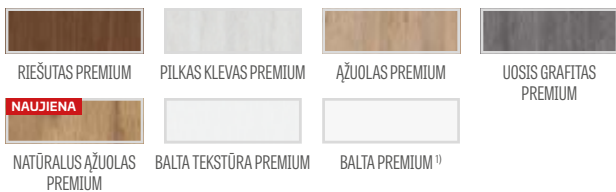

CPL

192,00 Eur* / 232,32 Eur**