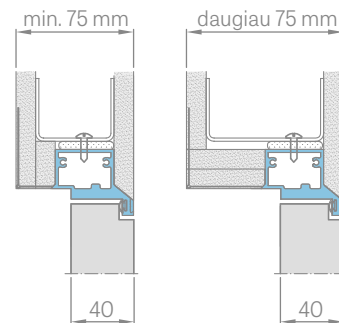

Varčios aukštis	Statybinės angos aukštis	Staktos išorinis aukštis	Praėjimo prošvaisos aukštis
Hd [mm]	Ho [mm]	Hz [mm]	Hp [mm]
2030	2079	2072	2030

APDAILA GIPSO KARTONO PLOKŠTĖMIS

ALIUMINIO STAKTOS PJŪVIS