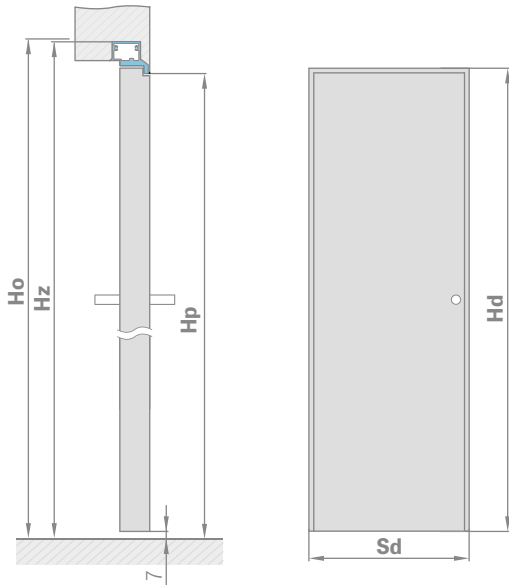

COVERT PASLĖPTŲ DURŲ SISTEMA

VIDUN ATIDAROMA UŽLAIDINĖ VARČIA

UŽLAIDINĖ VARČIA

118,20 Eur* / 143,02 Eur**

PASLĖPTA ALIUMINIO STAKTA

321,30 Eur* / 388,77 Eur**

VIDUN ATIDAROMŲ UŽLAIDINIŲ DURŲ STANDARTINIAI MATMENYS

Varčios plotis	Statybinės angos plotis	Staktos išorinis plotis	Praėjimo prošvaisos plotis
Sd [mm]	So [mm]	Sz [mm]	Sp [mm]
620	700	690	605
720	800	790	705
820	900	890	805
920	1000	990	905
1020	1100	1090	1005

Varčios aukštis	Statybinės angos aukštis	Staktos išorinis aukštis	Praėjimo prošvaisos aukštis
Hd [mm]	Ho [mm]	Hz [mm]	Hp [mm]
2030	2079	2072	2030