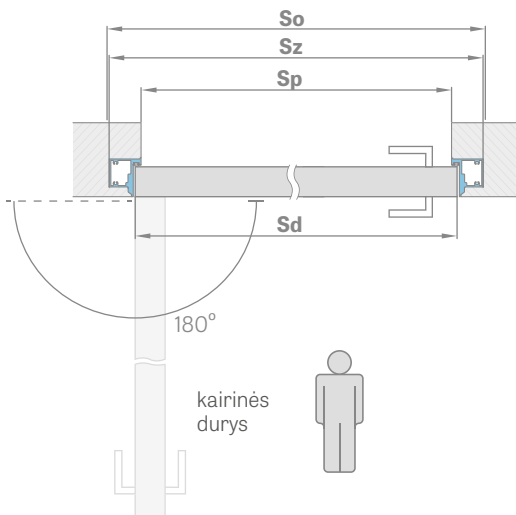

COVERT PASLĖPTŲ DURŲ SISTEMA

IŠORĖN ATIDAROMA LYGIABRIAUNĖ VARČIA

LYGIABRIAUNĖ VARČIA

118,20 Eur* / 143,02 Eur**

PASLĖPTA ALIUMINIO STAKTA

321,30 Eur* / 388,77 Eur**

IŠORĖN ATIDAROMŲ LYGIABRIAUNIŲ DURŲ STANDARTINIAI MATMENYS

Varčios plotis	Statybinės angos plotis	Staktos išorinis plotis	Praėjimo prošvaisos plotis
Sd [mm]	So [mm]	Sz [mm]	Sp [mm]
620	700	690	605
720	800	790	705
820	900	890	805
920	1000	990	905
1020	1100	1090	1005

Varčios aukštis	Statybinės angos aukštis	Staktos išorinis aukštis	Praėjimo prošvaisos aukštis
Hd [mm]	Ho [mm]	Hs [mm]	Hp [mm]
2020	2069	2062	2020

APDAILA GIPSO KARTONO PLOKŠTĖMIS

ALIUMINIO STAKTOS PJŪVIS

IŠSTATYTA SIENOJE

* KAINA BE PVM, ** KAINA SU PVM