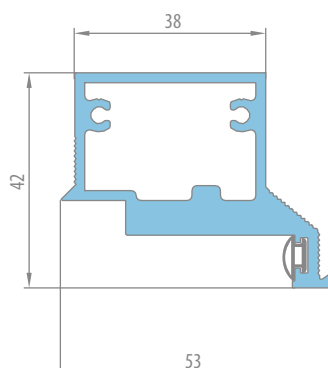

Varčios aukštis	Statybinės angos aukštis	Staktos išorinis aukštis	Praėjimo prošvaisos aukštis
Hd [mm]	Ho [mm]	Hz [mm]	Hp [mm]
2030	2079	2072	2030

APDAILA GIPSO KARTONO PLOKŠTĖMIS

ALIUMINIO STAKTOS PJŪVIS