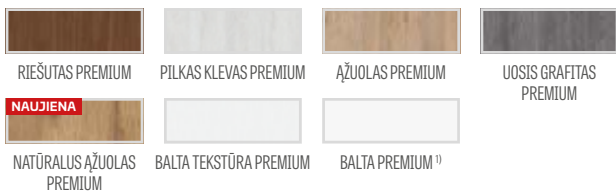

JUKA1 modelis su TAMSAUS AŽUOLO GREKO laminatu ir TOPAZ INOX rankena

GREKO

151,20 Eur* / 182,95 Eur**

PREMIUM

192,00 Eur* / 232,32 Eur**

CPL

192,00 Eur* / 232,32 Eur**

GREKO ir CPL laminato MDF rėmas su AntiFinger danga **NAUJIENA**

PREMIUM ir CPL laminato klijuotos medienos rėmas be AntiFinger dangos

KONSTRUKCIJA

- STILE rėminės technologijos užlaidinė arba lygiabriaunė varčia
- vertikalus MDF plokštės rėmas su GREKO ir CPL laminatu ir vertikalus klijuotos sluoksniuotos medienos rėmas, dengtas plona HDF plokšte ir PREMIUM arba CPL laminatu be AntiFinger sluoksniu **NAUJIENA**
- 4 mm storio HDF plokštės įsprūdės, padengtos GREKO, CPL arba PREMIUM laminatu
- pasirinktinai, už papildomą mokestį, viršutinės staktą praplečiančios plokštės – 134 psl. **NAUJIENA**