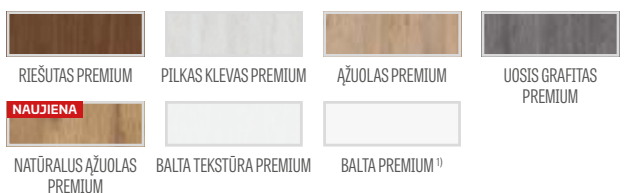

177,60 Eur* / 214,90 Eur**

PREMIUM

200,10 Eur* / 242,12 Eur**

CPL

200,10 Eur* / 242,12 Eur**

GREKO ir CPL laminato MDF rėmas su AntiFinger danga **NAUJIENA**

PREMIUM ir CPL laminato klijuotos medienos rėmas be AntiFinger dangos