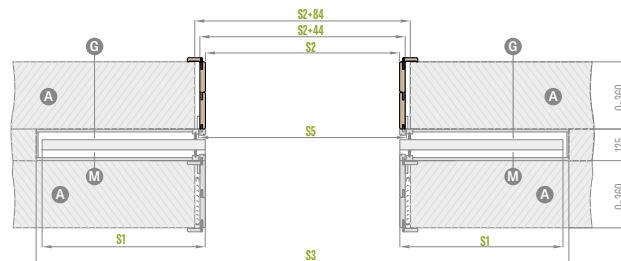

ZN2 SP2C.100 ir SP2C.125 vienos pagrindinēs sienos pusēs apdaila

pagrindinēs sienos apdailos intervalas nuo 0-40; 40-60; ... 340-360

Brēzinyje – ZN2 + ZN2 pagrindinēs sienos apdaila.