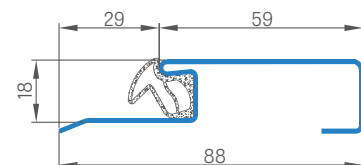

NAUJIENA

DŽVIŪKOCHLONNOŚĆ
32dB/39dB

HERSE 32dB VARČIOS PJŪVIS