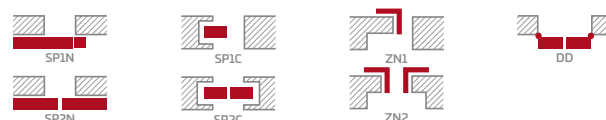

GALIMI SPRENDIMAI (135-143 psl.)

GALIMI VARČIŲ PLOČIAI

60 70 80 90 100

PRIEDAI UŽ PAPILDOMĄ MOKESTĮ

ventiliacinė įpjova	8,40 Eur* / 10,16 Eur**
medienos imitacijos plastikinės įvorės (4 vnt.)	6,30 Eur* / 7,62 Eur**
apvalios ir kvadratinės metalinės įvorės (4 vnt.); apdaila: šlifuoto nikelio, patino, baltos ir juodos spalvos	32,70 Eur* / 39,57 Eur**
ventiliacinės grotelės (tik varčioms, kurių plotis: 80, 90, 100)	8,40 Eur* / 10,16 Eur**
„100“ užlaidinė ir lygiabriaunė varčia	16,50 Eur* / 19,96 Eur**
klijuotas, matinis arba saugus, lygus iš abiejų pusių VSG 221 stiklas; 1 stiklo vieneto kaina	24,60 Eur* / 29,77 Eur**
užlaidinės varčios vyrių metaliniai dangteliai (spalva: šlifuotas nikelis, patina, blizgus chromas, blizgus žalvaris, baltos ir juodos spalvos); komplekto kaina 1 vyriui	3,90 Eur* / 4,72 Eur**
nusileidžiantis slenksčius ²⁾	36,60 Eur* / 44,29 Eur**
lygiabriaunėse durų varčiose pakeitimas juoda magnetine spyna NAUJIENA	8,40 Eur* / 10,16 Eur**
magnetinis ribotovas ²⁾ NAUJIENA (yra šešių spalvų 132 psl.)	36,60 Eur* / 44,29 Eur**

gamyklinis grėžimas rankenų montavimui taikomas dviejų dalių mūsų pasiūlyme **NAUJIENA** nemokamai esančioms rankenoms ³⁾ psl. nuo 120 iki 127

* KAINA BE PVM, ** KAINA SU PVM, * / ** Kaina taikoma varčioms ir neapima durų rankenos ir staktos