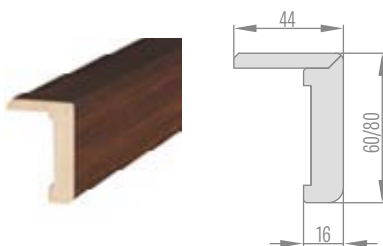

6 cm apvadas / 8 cm apvadas

REGULIUOJAMOS STAKTOS KAMPINIS APVADAS SU ILGESNIU ĮLAIDU

6 cm apvadas / 8 cm apvadas

FIKSUOTA STAKTA

	,60"	,70"	,80"	,90"	,100"	,110"
A	692	792	892	992	1092	1192
B	604	704	804	904	1004	1104