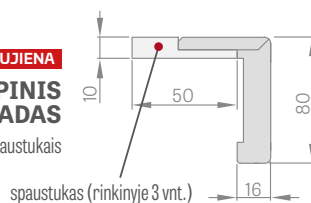

- A** – montażinės putos
- B** – siena
- C** – grindys
- D** – guminis tarpinė

REGULIUOJAMOS STAKTOS REGULIAVIMO INTERVALAS

6 cm apvadas/8 cm apvadas

MEDINIS REGULIUOJAMOS STAKTOS SLENKSTIS

NAUJIENA
6 cm ir 8 cm KAMPINIS APVADAS
su spaustukais