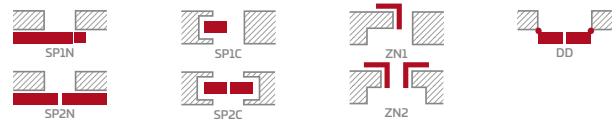

GALIMI SPRENDIMAI (135-143 psl.)

GALIMI VARČIŲ PLOČIAI

60 70 80 90 100

PRIEDAI UŽ PAPILDOMĄ MOKESTĮ

ventiliacinė įpjova	8,40 Eur* / 10,16 Eur**
medienos imitacijos plastikinės įvorės (4 vnt.)	6,30 Eur* / 7,62 Eur**
apvalios ir kvadratinės metalinės įvorės (4 vnt.); apdaila: šlifuoto nikelio, patino, baltos ir juodos spalvos	32,70 Eur* / 39,57 Eur**
ventiliacinės grotelės (tik varčioms, kurių plotis: 80, 90, 100)	8,40 Eur* / 10,16 Eur**
„100“ užlaidinė ir lygiabriaunė varčia	16,50 Eur* / 19,96 Eur**
klijuotas, matinis arba saugus, lygus iš abiejų pusių VSG 221 stiklas; 1 stiklo vieneto kaina	7,80 Eur* / 9,44 Eur**
užlaidinės varčios vyrių metaliniai dangteliai (spalva: šlifuotas nikelis, patina, blizgus chromas, blizgus žalvaris, baltos ir juodos spalvos); komplekto kaina 1 vyriui	3,90 Eur* / 4,72 Eur**
nusileidžiantis slenksčius ²⁾	36,60 Eur* / 44,29 Eur**
lygiabriaunėse durų varčiose pakeitimas juoda magnetine spyna NAUJIENA	8,40 Eur* / 10,16 Eur**
magnetinis ribotovas ²⁾ NAUJIENA (yra šešių spalvų 132 psl.)	36,60 Eur* / 44,29 Eur**

gamyklinis grėžimas rankenų montavimui taikomas dviejų dalių mūsų pasiūlyme **NAUJIENA** nemokamai esančioms rankenoms ³⁾ psl. nuo 120 iki 127