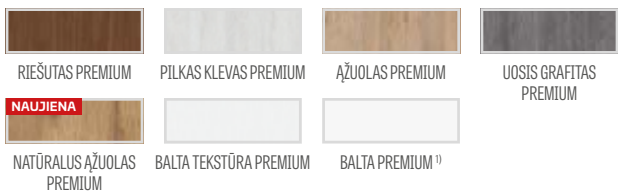

CPL

200,10 Eur* / 242,12 Eur**

GREKO ir CPL laminato MDF rėmas su AntiFinger danga **NAUJIENA**

PREMIUM ir CPL laminato klijuotas medienos rėmas be AntiFinger dangos

¹⁾ baltas, lygus laminatas, dažyto paviršiaus imitacija