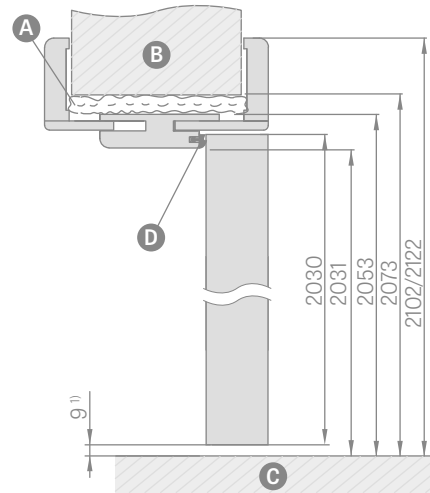

¹⁾ leidžiamas nuokrypis, atsirandantis dėl staktos matmenų tolerancijos +/- 3 mm (rekomenduojame patikrinti prieš montuojant)

A putos **B** siena **C** grindys **D** guminė tarpinė

- Užlaidinė lygiabriaunė stakta CPL 0,2 taip pat naudojama komplektuose su CPL 0,7 varčiomis.
- Pakeitimas juodos spalvos vyriais ir spragtu **NAUJIENA** – **22,20 Eur* / 26,86 Eur**** / kompl. staktai
- Reguliuojamą staktą jungti 90 laipsnių kampu galima tik su 8 cm apvadu. Už papildomą mokestį jungimas 90 laipsnių kampu – **32,70 Eur* / 39,57 Eur****
- Staktą, kurios intervalas viršija 295 mm, sudaro du elementai
- Dviverių durų reguliuojamos staktos kaina + **30%**
- 120 mm praplatinimas laminuotai lygiabriaune staktai **40,80 Eur* / 49,37 Eur**** bei CPL 0,2 ir lakuotai **73,20 Eur* / 88,57 Eur**** staktai (į kainą įeina nurodyto pločio staktos komplektas)

- Kampiniai apvada su standart. 30 mm arba prailginta 50 mm įlaida ir galima visuose dangose – **40,80 Eur* / 49,37 Eur**** bei CPL 0,2 ir dažytos **61,20 Eur* / 74,05 Eur**** (į kainą įeina nurodyto pločio staktos komplektas) – taikoma 6 cm ir 8 cm apvado sprendimams
- 60, 70, 80, 90, 100 pločio tunelio tipo staktų kaina už reguliuojamos užlaidinės staktos kainą (žr. len. 163 psl.)
- 110, 120, 130, 140, 150, 160, 170, 180, 190 pločio tunelio tipo staktų kaina už dviverių užlaidinių durų reguliuojamos staktos kainą (žr.163 psl.)
- Viršutinės plokštės klijuojamos prie sienos (tik staktai su 8 cm kampiniu apvadu) - 134 psl. **NAUJIENA**