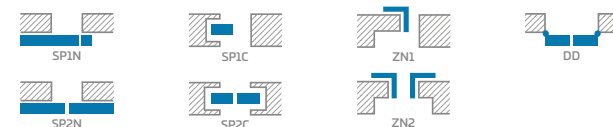

STIKLO RĖMELIAI

GALIMI SPRENDIMAI (135-143 psl.)