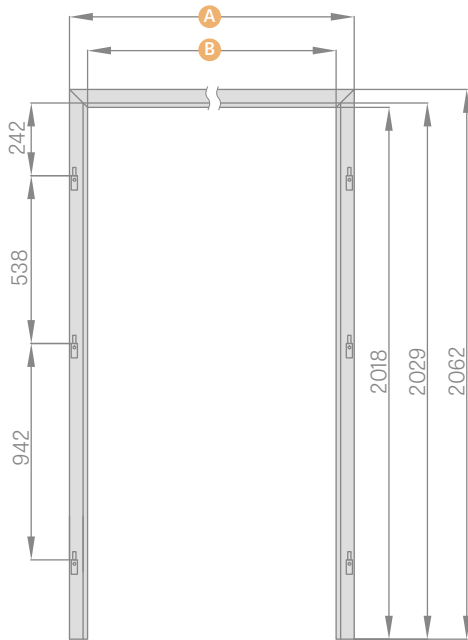

6 cm apvadas / 8 cm apvadas

UŽDEDAMOJI STAKTA

	,60"	,70"	,80"	,90"	,100"
A	737	837	937	1037	1137
B	624	724	824	924	1024
C	564	664	764	864	964

DVIVĖRIŲ DURŲ FIKSUOTA STAKTA

	,90"	,100"	,110"	,120"	,130"	,140"
A	1038	1138	1238	1338	1438	1538
B	950	1050	1150	1250	1350	1450