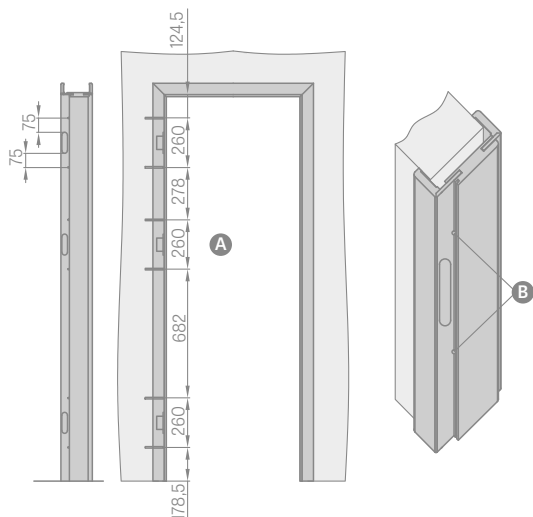

LYGIABRIAUNIŲ VARČIŲ STAKTOS TVIRTINIMAS INKARIS

1. **A** Išgręžti skylės mažiausia 80 mm ilgio x Ø6 mm metaliniams varžtams.
   - **B** Montuojant staktą, be montažinių putų, vyrių pusėje būtina naudoti montažinius inkarus.
2. Skyles varžtams po tarpine išgręžti taip, kad tarpinė uždengtų varžtus.