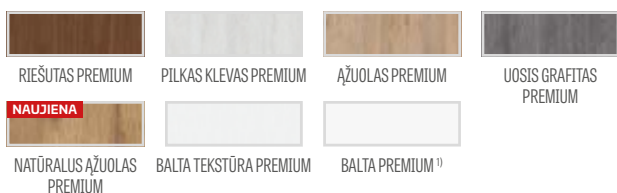

GREKO

229,20 Eur* / 277,33 Eur**

PREMIUM

255,30 Eur* / 308,91 Eur**

CPL

255,30 Eur* / 308,91 Eur**

GREKO ir CPL laminato MDF rėmas su AntiFinger danga **NAUJIENA**

PREMIUM ir CPL laminato klijuotos medienos rėmas be AntiFinger dangos