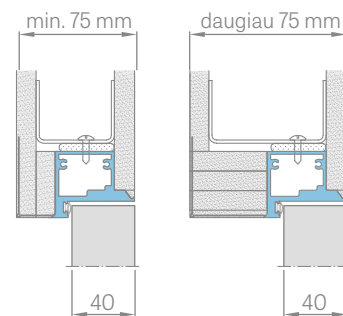

APDAILA GIPSO KARTONO PLOKŠTĖMIS