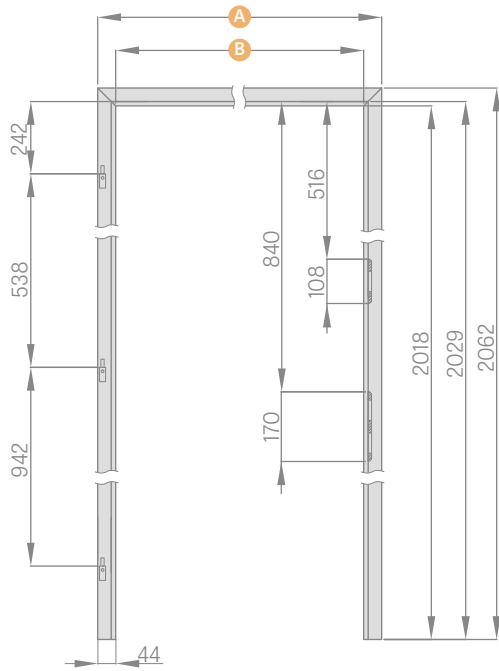

FIKSUOTA STAKTA

	,60"	,70"	,80"	,90"	,100"	,110"
A	692	792	892	992	1092	1192
B	604	704	804	904	1004	1104