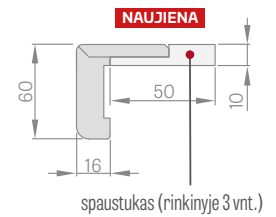

FIKSUOTA STAKTA

UŽLAIDINĖS VARČIOS

FIKSUOTA STAKTA

FINISH	53,10 Eur* / 64,25 Eur**
GREKO	59,70 Eur* / 72,24 Eur**
ST CPL ir PREMIUM	72,30 Eur* / 87,48 Eur**
CPL 0,2	84,30 Eur* / 102,00 Eur**
LAKUOTOS	146,40 Eur* / 177,14 Eur**

APVADAS 8 mm

FINISH	10,80 Eur* / 13,07 Eur**
GREKO	13,50 Eur* / 16,34 Eur**
ST CPL ir PREMIUM	15,30 Eur* / 18,51 Eur**
CPL 0,2	23,40 Eur* / 28,31 Eur**
LAKUOTOS	40,80 Eur* / 49,37 Eur**

Į kainą įeina 2 vnt. x 213,5 cm ir 1 vnt. x 112 cm komplektas (taikoma nuo „60“ iki „90“ varčiųoms)
Į kainą įeina 3 vnt. x 213,5 cm komplektas (taikoma nuo „100“ iki „190“ varčiųoms)

KAMPUKAS

FINISH	5,70 Eur* / 6,90 Eur**
GREKO	6,30 Eur* / 7,62 Eur**
ST CPL ir PREMIUM	7,20 Eur* / 8,71 Eur**
LAKUOTOS	16,50 Eur* / 19,96 Eur**

Į kainą įeina 2 vnt. x 211,5 cm ir 1 vnt. x 106,5 cm komplektas (taikoma nuo „60“ iki „90“ varčiųoms)
Į kainą įeina 3 vnt. x 211,5 cm komplektas (taikoma nuo „100“ iki „190“ varčiųoms)

ELEKTROMAGNETINĖ SKLENDĖ – 81,60 Eur* / 98,74 Eur**

GRINDJUOSTĖ ilgis 2,40 m
laminuota kaina už vnt. 11,70 Eur* / 14,16 Eur**
lakuota kaina už vnt. 23,70 Eur* / 28,68 Eur**

- Grindjuoste iš drėgmei atsparaus MDF. Yra: BALTAS TITANO UV lakas, laminatas: GREKO, ST CPL, PREMIUM ir dažyti skirtas gruntinis laminatas.
- Montavimo būdas – klijuojama prie sienos

KAMPINIS APVADAS SU 6 cm ir 8 cm SPAUSTUKAIS (kompl. 3 vnt. spaustukų)

FINISH	40,80 Eur* / 49,37 Eur**
GREKO	40,80 Eur* / 49,37 Eur**
ST CPL ir PREMIUM	40,80 Eur* / 49,37 Eur**
CPL 0,2	61,20 Eur* / 74,05 Eur**
LAKUOTOS	61,20 Eur* / 74,05 Eur**

APVADAS 16 mm

FINISH	19,50 Eur* / 23,59 Eur**
GREKO	23,70 Eur* / 28,68 Eur**
ST CPL ir PREMIUM	27,60 Eur* / 33,40 Eur**
CPL 0,2	42,30 Eur* / 51,18 Eur**
LAKUOTOS	60,90 Eur* / 73,69 Eur**