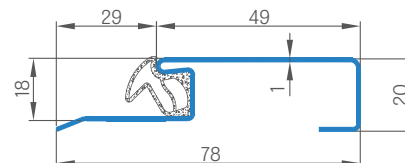

NERŪDIJANČIOS SKARDOS SLENKSTIS