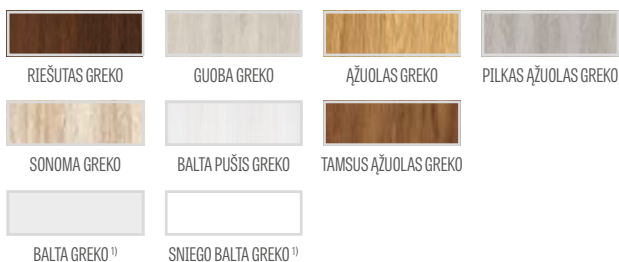

PREMIUM

200,10 Eur* / 242,12 Eur**