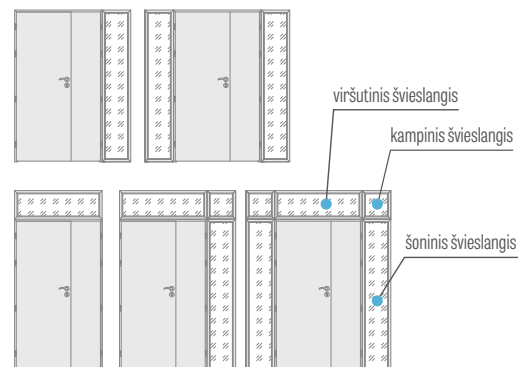

* KAINA BE PVM

Reguliuojamos staktos šoniniai švieslangiai
6 cm apvadas / 8 cm apvadas

„30“ „40“ „50“ „60“

446/486, 546/586, 646/686, 746/786

Reguliuojamos staktos kampiniai švieslangiai
6 cm apvadas / 8 cm apvadas