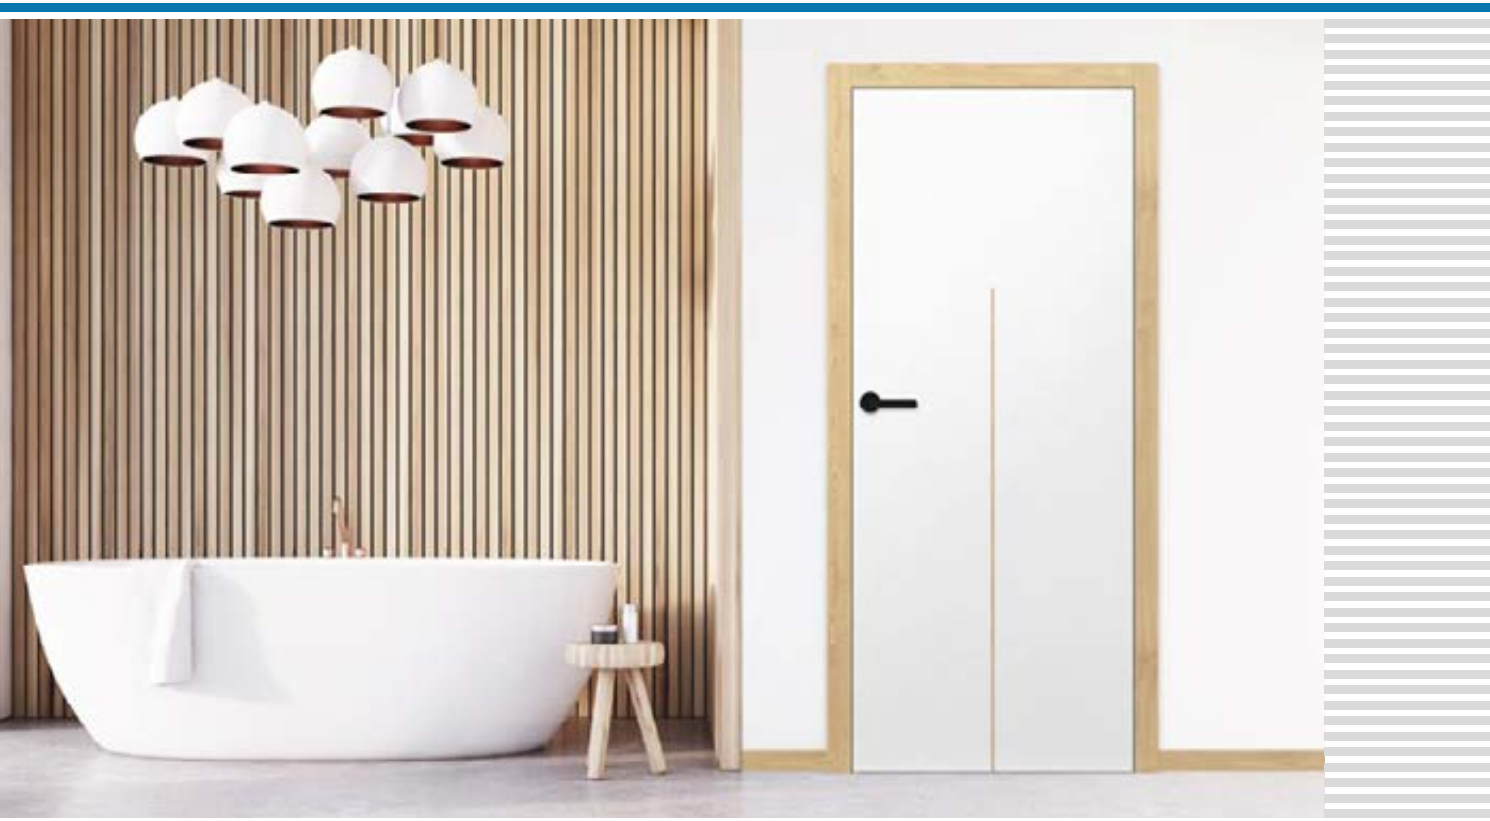

UNO PREMIUM

VIDAUS UŽLAIDINĖS, LYGIABRIAUNĖS IR REVERSINĖS DURŲ VARČIOS

UNO PREMIUM intarsija 313, varčia BALTAS PREMIUM dekoras, stakta AŽUOLO CPL laminatas, rankena LUNA PREMIUM apvali juoda matinė

UNO PREMIUM modelis su RIESŪTO PREMIUM laminatu ir CUBE rankena