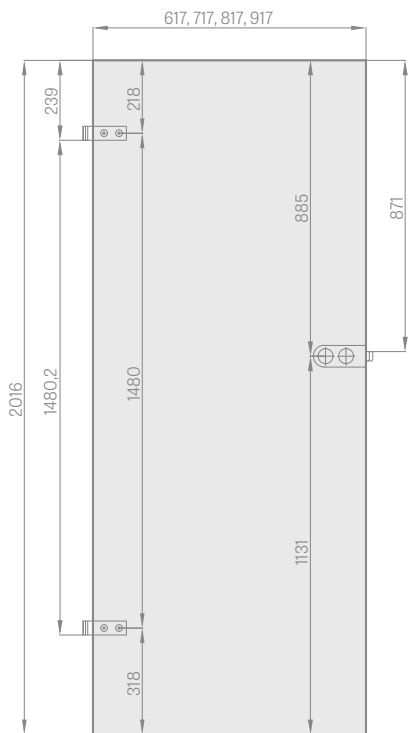

GRAF STIKLAS