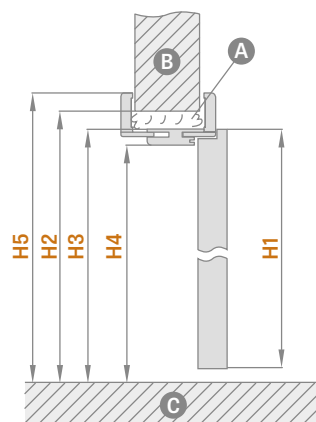

DVIVĖRĖS DURYS

SU UŽLAIDA

DVIVĖRĖS UŽLAIDINĖS DURYS SU REGULIUOJAMA STAKTA

A – putos B – siena C – grindys

Reguliuojama stakta		DVIVĖRĖS DURYS										
		„90”	„100”	„110”	„120”	„130”	„140”	„150”	„160”	„170”	„180”	„190”
A+B	Varčios plotis	988	1088	1188	1288	1388	1488	1588	1688	1788	1888	1988
S1	Sienos angos plotis	1034	1134	1234	1334	1434	1534	1634	1734	1834	1934	2034
S2	Staktos išorinis plotis	994	1094	1194	1294	1394	1494	1594	1694	1794	1894	1994
S3	Staktos pločio prošvaisa	950	1050	1150	1250	1350	1450	1550	1650	1750	1850	1950
S4	Staktos dengiamasis plotis 6 cm apvadas/8 cm apvadas	1092 / 1132	1192 / 1232	1292 / 1332	1392 / 1432	1492 / 1532	1592 / 1632	1692 / 1732	1792 / 1832	1892 / 1932	1992 / 2032	2092 / 2132
H1	Varčios aukštis	2030	2030	2030	2030	2030	2030	2030	2030	2030	2030	2030
H2	Sienos angos aukštis	2060	2060	2060	2060	2060	2060	2060	2060	2060	2060	2060
H3	Staktos išorinis aukštis	2040	2040	2040	2040	2040	2040	2040	2040	2040	2040	2040
H4	Staktos aukščio prošvaisa	2018	2018	2018	2018	2018	2018	2018	2018	2018	2018	2018
H5	Staktos dengiamasis aukštis 6 cm apvadas/8 cm apvadas	2089 / 2109	2089 / 2109	2089 / 2109	2089 / 2109	2089 / 2109	2089 / 2109	2089 / 2109	2089 / 2109	2089 / 2109	2089 / 2109	2089 / 2109