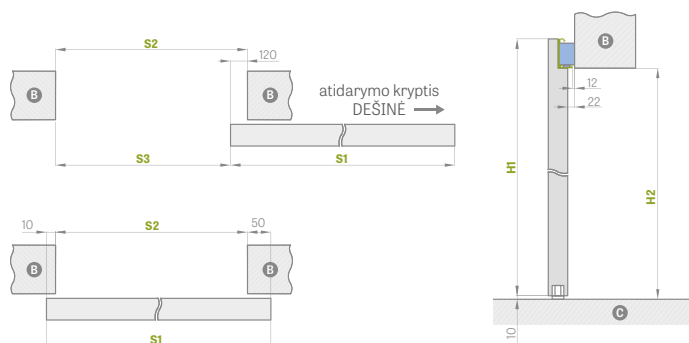

MAGIC VARČIA, AŽUOLO PREMIUM dekoras, ovali rankenėlė

MAGIC SIENINĖ STUMDOMOJI SISTEMA						
		„60“	„70“	„80“	„90“	„100“
S1	Varčios plotis	644	744	844	944	1044
S2	Sienos angos plotis	584	684	784	884	984
S3	Praėjimo prošvaisa	464	564	664	764	864
H1	Varčios aukštis	2150	2150	2150	2150	2150
H2	Sienos angos aukštis	2100	2100	2100	2100	2100