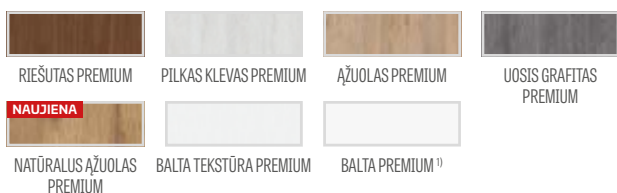

HIACYNT 1 modelis su TAMSAUS AŽUOLO GREKO laminatu ir TOPAZ INOX rankena

GREKO

177,60 Eur* / 214,90 Eur**

PREMIUM

200,10 Eur* / 242,12 Eur**

CPL

200,10 Eur* / 242,12 Eur**

GREKO ir CPL laminato MDF rėmas su AntiFinger danga **NAUJIENA**