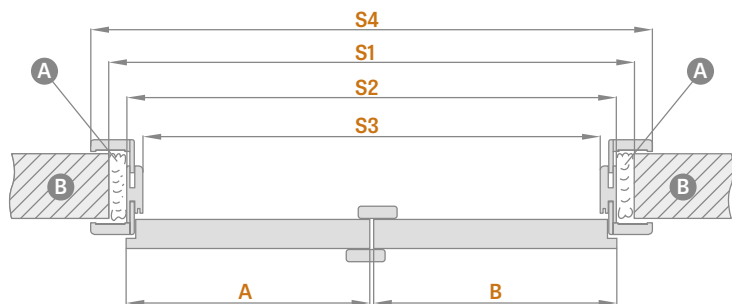

DVIVĖRĖS DURYS

SU UŽLAIDA

DVIVĖRĖS UŽLAIDINĖS DURYS SU REGULIUOJAMA STAKTA

A – putos B – siena C – grindys

Reguliuojama stakta		DVIVĖRĖS DURYS										
		„90”	„100”	„110”	„120”	„130”	„140”	„150”	„160”	„170”	„180”	„190”
A+B	Varčios plotis	988	1088	1188	1288	1388	1488	1588	1688	1788	1888	1988
S1	Sienos angos plotis	1034	1134	1234	1334	1434	1534	1634	1734	1834	1934	2034
S2	Staktos išorinis plotis	994	1094	1194	1294	1394	1494	1594	1694	1794	1894	1994
S3	Staktos pločio prošvaisa	950	1050	1150	1250	1350	1450	1550	1650	1750	1850	1950
S4	Staktos dengiamasis plotis 6 cm apvadas/8 cm apvadas	1092 / 1132	1192 / 1232	1292 / 1332	1392 / 1432	1492 / 1532	1592 / 1632	1692 / 1732	1792 / 1832	1892 / 1932	1992 / 2032	2092 / 2132
H1	Varčios aukštis	2030	2030	2030	2030	2030	2030	2030	2030	2030	2030	2030
H2	Sienos angos aukštis	2060	2060	2060	2060	2060	2060	2060	2060	2060	2060	2060
H3	Staktos išorinis aukštis	2040	2040	2040	2040	2040	2040	2040	2040	2040	2040	2040
H4	Staktos aukščio prošvaisa	2018	2018	2018	2018	2018	2018	2018	2018	2018	2018	2018
H5	Staktos dengiamasis aukštis 6 cm apvadas/8 cm apvadas	2089 / 2109	2089 / 2109	2089 / 2109	2089 / 2109	2089 / 2109	2089 / 2109	2089 / 2109	2089 / 2109	2089 / 2109	2089 / 2109	2089 / 2109