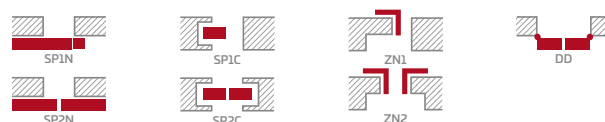

GALIMI SPRENDIMAI (135-143 psl.)

GALIMI VARČIŲ PLOČIAI

60 70 80 90 100

PRIEDAI UŽ PAPILDOMĄ MOKESTĮ

ventiliacinė įpjova	8,40 Eur* / 10,16 Eur**
medienos imitacijos plastikinės įvorės (4 vnt.)	6,30 Eur* / 7,62 Eur**
apvalios ir kvadratinės metalinės įvorės (4 vnt.); apdaila: šlifluotas nikelio, patino, baltos ir juodos spalvos	32,70 Eur* / 39,57 Eur**
ventiliacinės grotelės (tik varčioms, kurių plotis: 80, 90, 100)	8,40 Eur* / 10,16 Eur**
„100“ užlaidinė ir lygiabriaunė varčia	16,50 Eur* / 19,96 Eur**
klijuotas, matinis arba saugus, lygus iš abiejų pusių VSG 221 stiklas	
NEMEZJA 1	89,70 Eur* / 108,54 Eur**
NEMEZJA 9 ir 13	81,60 Eur* / 98,74 Eur**
NEMEZJA 7	69,30 Eur* / 83,85 Eur**
NEMEZJA 4 ir 11	61,20 Eur* / 74,05 Eur**
NEMEZJA 10	16,50 Eur* / 19,96 Eur**

užlaidinės varčios vyrių metaliniai dangteliai (spalva: šlifluotas nikelis, patina, blizgus chromas, blizgus žalvaris, baltos ir juodos spalvos); komplekto kaina 1 vyriui	3,90 Eur* / 4,72 Eur**
nusileidžiantis slenkstis ²⁾	36,60 Eur* / 44,29 Eur**
lygiabriaunėse durų varčiose pakeitimas juoda magnetine spyna NAUJIENA	8,40 Eur* / 10,16 Eur**
magnetinis ribotuvas ²⁾ NAUJIENA (yra šešių spalvų 132 psl.)	36,60 Eur* / 44,29 Eur**

gamyklinis grėžimas rankenų montavimui taikomas dviejų dalių mūsų pasiūlyme **NAUJIENA** nemokamai esančioms rankenoms ³⁾ psl. nuo 120 iki 127

¹⁾ baltas, lygus laminatas, dažyto paviršiaus imitacija

²⁾ ribotovo naudojimas neleidžia naudoti nusileidžiančio slenkščio ir atvirkščiai

³⁾ taikoma tik PREMIUM ir ST CPL dekorams

⁴⁾ specialiai nešvarumus ir pirštų atspaudus sumažinanti AntiFinger danga **NAUJIENA**

* KAINA BE PVM, ** KAINA SU PVM, * / ** Kaina taikoma varčioms ir neapima durų rankenos ir staktos