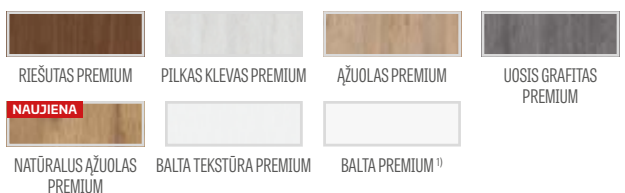

CPL

188,70 Eur* / 228,33 Eur**

GREKO ir CPL laminato MDF rėmas su AntiFinger danga **NAUJIENA**

PREMIUM ir CPL laminato klijuotos medienos rėmas be AntiFinger dangos

KONSTRUKCIJA

- STILE rėminės technologijos užlaidinė arba lygiabriaunė varčia
- vertikalus MDF plokštės rėmas su GREKO ir CPL laminatu ir vertikalus klijuotos sluoksniuotos medienos rėmas, dengtas plona HDF plokšte ir PREMIUM arba CPL laminatu be AntiFinger sluoksniu **NAUJIENA**
- 4 mm storio HDF plokštės įsprūdės, padengtos GREKO, CPL arba PREMIUM laminatu
- pasirinktinai, už papildomą mokestį, viršutinės staktą praplečiančios plokštės – 134 psl. **NAUJIENA**