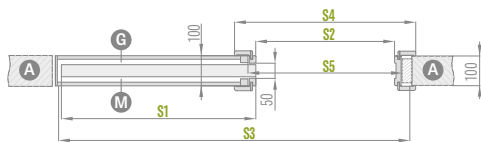

Nuotraukoje – sieninė stumdomoji sistema

Nuotraukoje – į sieną įstumiama stumdomoji sistema

VIENVĒRĒS IR DVIVĒRĒS | SIENA | STUMIAMOS SISTEMOS

SP1C.100 (kairinē, averso stiklinīmas)

kasetē 100 mm

kasetēs storis priēš uždēngiant gipso kartono plokštēmīs – 75 mm