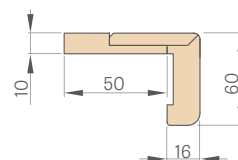

6 cm ir 8 cm KAMPINIS APVADAS **NAUJIENA**

su spaustukais

KAMPUKAS

(kaina 161 psl.)

* KAINA BE PVM, ** KAINA SU PVM

PLIENINĖS STAKTOS

FORTECA

NAUJIENA