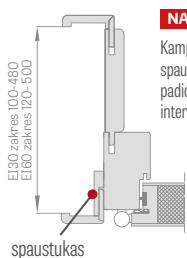

PRIEŠGAISRINĖS STAKTOS PJŪVIS SU SIENOS APDAILA IR KAMPINIŲ APVADŲ SU SPAUSTUKAIS

PRIEŠGAISRINĖS STAKTOS PJŪVIS SU SIENOS APDAILA

NAUJIENA
Kampinis apvadas su spaustukais leidžia padidinti reguliavimo intervalą 20 mm.