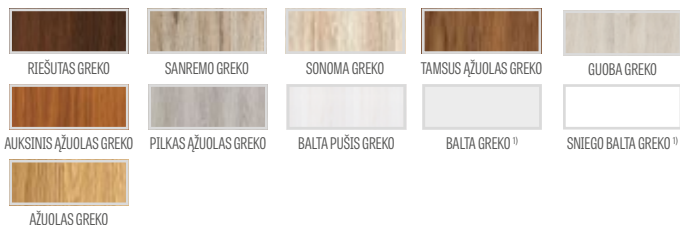

GREKO

FINISH

CPL