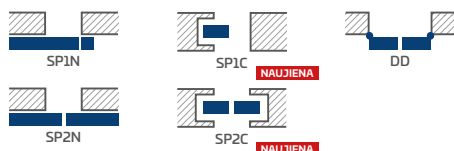

GALIMI SPRENDIMAI (135-143 psl.)

GALIMI VARČIŲ PLOČIAI

60 70 80 90 100

KONSTRUKCIJA

- STILE rėminės technologijos užlaidinė arba lygiabriaunė varčia
- vertikalus klijuotos sluoksnuiotos medienos rėmas, dengtas plona HDF plokšte, laminatu ir dažytas UV spinduliams atspariu laku
- 16 mm storio HDF plokštės frezuotos įsprūdės, dažytos UV spinduliams atspariu laku
- pasirinktinai, už papildomą mokestį, viršutinės staktą praplečiančios plokštės – 134 psl. **NAUJIENA**