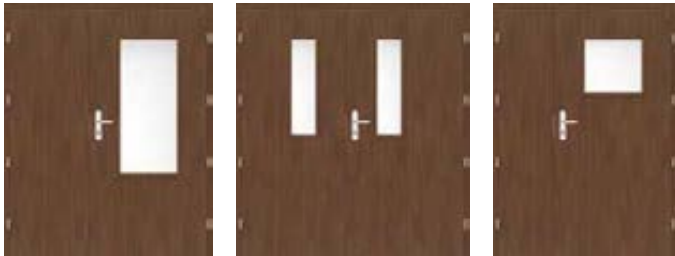

LEDA EI30, EI60

DVIVĖRĖS

LEDA 3 „90E”
+ nevarstoma varčia „60”

LEDA 6 „90E”
+ nevarstoma varčia „80”

LEDA 4 „90E” + priedėlis „40”

GALIMI VARSTOMŲ VARČIŲ PLOČIAI PRIKLAUSOMAI NUO PRIEŠGAISRINIŲ DURŲ TIPO

LEDA	LEDA 3 tipo stiklinimas	LEDA 4 tipo stiklinimas	LEDA 5 tipo stiklinimas
EL30 EL60 80 90E 100	EL30 90E 100	EL30 EL60 90E 100	EL30 80 90E 100
LEDA 6 tipo stiklinimas	LEDA 7 tipo stiklinimas	LEDA 8 tipo stiklinimas	
EL30 EL60 80 90E 100	EL30 80 90E 100	EL30 EL60 80 90E 100	

GALIMI NEVARSTOMŲ VARČIŲ PLOČIAI PRIKLAUSOMAI NUO PRIEŠGAISRINIŲ DURŲ TIPO

LEDA	LEDA 5 tipo stiklinimas	LEDA 6 tipo stiklinimas
EL30 EL60 60 70 80	EL30 70 80	EL30 EL60 70 80
LEDA 7 tipo stiklinimas	LEDA 8 tipo stiklinimas	
EL30 70 80	EL30 EL60 70 80	

DVIVĖRĖS LEDA EI30 ir EI 60

- Dvivėrės durys gaminamos remiantis LEDA EI30 ir EI60 modeliais, turinčiais atitinkamas savybes: spalva, apdaila (STANDARD)
- Nevarstomų varčių rūšys:
  - „60”, „70”, „80” pločio pilnavidurės
  - įstiklintos 5, 6, 7, 8 tipuose skirta EI30 ir įstiklintos 6 ir 8 tipuose skirta EI 60
- „30”, „40” ir „50” pločio šaliduriai ir kiekviename variante jis būna ir kaip visiškai lygi varčia;
- Nevarstoma varčia ir priedėlis turi sumontuotus durų sklėsčius ir užkabas, neturi uždarymo lentjuosčių.

DVIVĖRIŲ DURŲ KAINA

Sumą sudaro:

- varstoma varčia = vienvėrių pilnavidurių durų kaina ir visi galimi papildomi mokesčiai, kaip ir vienvėrių durų atveju
- nevarstoma varčia = 609,90 Eur* / 737,98 Eur** už pilnavidures durims plus galimi papildomi mokesčiai, kaip ir vienvėrių durų atveju

GALIMI VARČIŲ PLOČIAI

varstoma varčia **80 90E 100** + nevarstoma varčia **60 70 80**
varstoma varčia **80 90E 100** + nevarstomi vientisi, lygūs šaliduriai **30 40 50**

	DVIVĖRĖS PRIEŠGAISRINĖS DURYS MEDINĖ STAKTA								
	„110”	„120”	„130”	„140”	„150”	„160”	„170”	„180”	
A Varstomos varčios plotis	860	860 | 960	860 | 960 | 1060	860 | 960 | 1060	860 | 960 | 1060	860 | 960 | 1060	960 | 1060	1060	
B Nevarstomos varčios arba priedėlio plotis	347	447 | 347	547 | 447 | 347	647 | 547 | 447	747 | 647 | 547	847 | 747 | 647	847 | 747	847	
C Staktos pločio prošvaisa	1170	1270	1370	1470	1570	1670	1770	1870	
F Staktos išorinis plotis	1278	1378	1478	1578	1678	1778	1878	1978	
E Sienos angos plotis	1310	1410	1510	1610	1710	1810	1910	2010