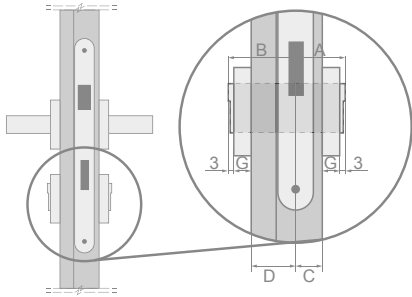

KAIP PARINKTI CILINDRĄ

Skydinių ir rėminių durų (40 mm) cilindro dydžio skaičiavimo pavyzdys, kai dangtelio storis G = 7 mm
 $A/B = (C+G+3) / (D+G+3)$
 $A/B = (15+7+3) / (25+7+3)$
 $A/B = 25/35$