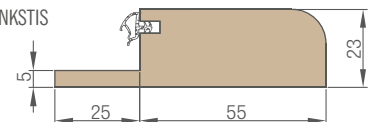

KIETMEDŽIO SLENKSTIS

NERŪDIJANČIOS PLIENO SLENKSTIS

HERSE SET 32dB

HERSE SET AKUSTIC 39 dB

NAUJIENA

ĮĖJIMO DURYS SU APSAUGINĖMIS NUO IŠSILAUŽIMO SPYNOMIS ARBA SU JUOSTINE SPYNA

DŹWIĘKOCHŁONNOŚĆ
32dB/39dB

HERSE SET modelis su RIEŠUTO GREKO laminatu ir ESSEN rankena