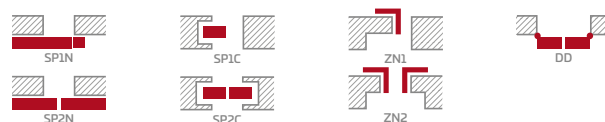

GALIMI SPRENDIMAI (135-143 psl.)

GALIMI VARČIŲ PLOČIAI

60 70 80 90 100

PRIEDAI UŽ PAPILDOMĄ MOKESTĮ

ventiliacinė įpjova	8,40 Eur* / 10,16 Eur**
medienos imitacijos plastikinės įvorės (4 vnt.)	6,30 Eur* / 7,62 Eur**
apvalios ir kvadratinės metalinės įvorės (4 vnt.); apdaila: šlifuoto nikelio, patino, baltos ir juodos spalvos	32,70 Eur* / 39,57 Eur**
ventiliacinės grotelės (tik varčioms, kurių plotis: 80, 90, 100)	8,40 Eur* / 10,16 Eur**
„100“ užlaidinė ir lygiabriaunė varčia	16,50 Eur* / 19,96 Eur**
klijuotas, matinis arba juodas NAUJIENA, saugus, lygus iš abiejų pusių VSG 221 stiklas; 1 stiklo vieneto kaina	9,90 Eur* / 11,98 Eur**
užlaidinės varčios vyrių metaliniai dangteliai (spalva: šlifuotas nikelis, patina, blizgus chromas, blizgus žalvaris, baltos ir juodos spalvos); komplekto kaina 1 vyriui	3,90 Eur* / 4,72 Eur**
nusileidžiantis slenkstis ²⁾	36,60 Eur* / 44,29 Eur**
lygiabriaunėse durų varčiose pakeitimas juoda magnetine spyna NAUJIENA	8,40 Eur* / 10,16 Eur**
magnetinis ribotovas ²⁾ NAUJIENA (yra šešių spalvų 132 psl.)	36,60 Eur* / 44,29 Eur**
gamyklinis grėžimas rankenų montavimui taikomas dviejų dalių mūsų pasiūlyme NAUJIENA esančioms rankenoms ³⁾ psl. nuo 120 iki 127	nemokamai

* KAINA BE PVM, ** KAINA SU PVM, * / ** Kaina taikoma varčioms ir neapima durų rankenos ir staktos