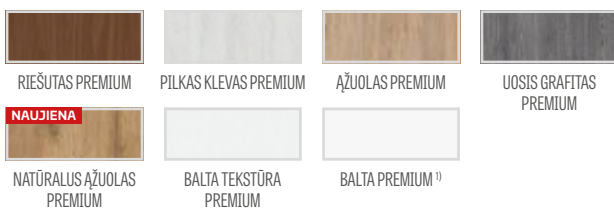

CPL

218,10 Eur* / 263,90 Eur**