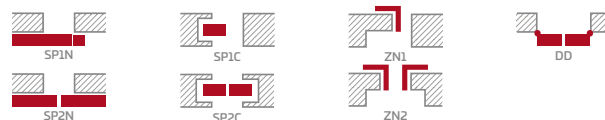

GALIMI SPRENDIMAI (135-143 psl.)

GALIMI VARČIŲ PLOČIAI

60 70 80 90 100

PRIEDAI UŽ PAPILDOMĄ MOKESTĮ

ventiliacinė įpjova	8,40 Eur* / 10,16 Eur**
medienos imitacijos plastikinės įvorės (4 vnt.)	6,30 Eur* / 7,62 Eur**
apvalios ir kvadratinės metalinės įvorės (4 vnt.); apdaila: šlifluotas nikelio, patino, baltos ir juodos spalvos	32,70 Eur* / 39,57 Eur**
ventiliacinės grotelės (tik varčioms, kurių plotis: 80, 90, 100)	8,40 Eur* / 10,16 Eur**
„100“ užlaidinė ir lygiabriaunė varčia	16,50 Eur* / 19,96 Eur**
klijuotas, matinis arba saugus, lygus iš abiejų pusių VSG 221 stiklas kompl. varčiai kaina	40,80 Eur* / 49,37 Eur**
užlaidinės varčios vyrių metaliniai dangteliai (spalva: šlifluotas nikelis, patina, blizgus chromas, blizgus žalvaris, baltos ir juodos spalvos); komplekto kaina 1 vyriui	3,90 Eur* / 4,72 Eur**
nusileidžiantis slenkstis ¹⁾	36,60 Eur* / 44,29 Eur**
lygiabriaunėse durų varčiose pakeitimas juoda magnetine spyna NAUJIENA	8,40 Eur* / 10,16 Eur**
magnetinis ribotuvas ¹⁾ NAUJIENA (yra šešių spalvų 132 psl.)	36,60 Eur* / 44,29 Eur**
gamyklinis grėžimas rankenų montavimui taikomas dviejų dalių mūsų pasiūlyme NAUJIENA nemokamai esančioms psl. nuo 120 iki 127	

¹⁾ ribotovo naudojimas neleidžia naudoti nusileidžiančio slenkščio ir atvirkščiai

* KAINA BE PVM, ** KAINA SU PVM, * / ** Kaina taikoma varčioms ir neapima durų rankenos ir staktos