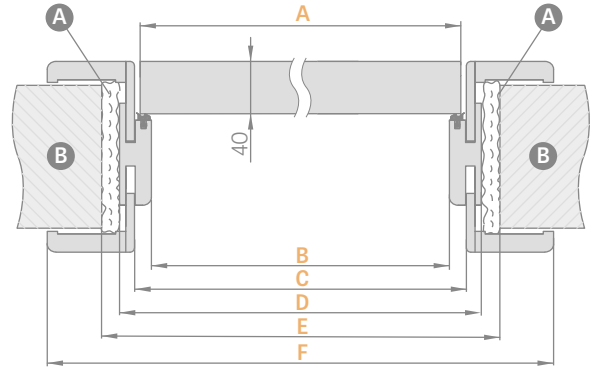

STAKTOS JUNGIMAS

REGULIUOJAMOS STAKTOS SCHEMA

REGULIUOJAMOS STAKTOS REGULIAVIMO INTERVALAS

6 cm apvadas/8 cm apvadas

Durų plotis	A	B	C	D	E	F
„60“	644	629	651	673	714	771*/811**
„70“	744	729	751	773	814	871*/911**
„80“	844	829	851	873	914	971*/1011**
„90“	944	929	951	973	1014	1071*/1111**
„100“	1044	1029	1051	1073	1114	1171*/1211**
„110“	1144	1129	1151	1173	1214	1271*/1311**