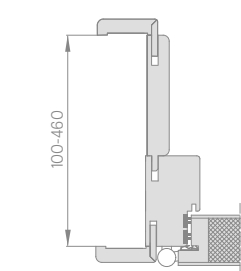

Varčias parduodame tik su medine stakta.

Durys turi RC2 apsaugos nuo įsilaužimo sertifikata, skirtą į kambario vidų atsidarančioms durims.

KONSTRUKCIJA

- specialus 44 mm storio užpildas
- bendras varčios storis 50 mm
- spygliuočių rėmas
- priešgaisrinė ir bringstanti dūmų nepraleidžianti tarpinė
- nusileidžiantis slenkstis

APDAILA

- varčios briauna atlikta STANDARD technologijoje (CPL 0,2 ir 0,7 laminuotose, laminuota ABS kraštu tik varčios spalvos) arba už papildomą mokestį standartiniu juodu kraštu
- intarpai (intarsija) spalva: šlifluotas plienas, 8 mm pločio juodas arba AŽUOLO CPL, arba 220 mm pločio lygiai su varčios plokštuma, iš abiejų varčios pusių **NAUJIENA**
- briauna laminuota varčios paviršiaus spalvos kraštu arba pasirinktinai lygia juoda spalva (skersinio maumedžio dekore briauna juoda su skersine struktūra) **NAUJIENA**
- šoninės ir viršutinės plokštės klijuojamos prie sienos (tik įrengiant su 8 cm kampiniu apvadu) - 134 psl. **NAUJIENA**

FURNITŪRA

- keturi sidabriniai vyriai $\varnothing 16$ su 3D reguliavimu trijose plokštumose
- juostinė spyna daugiapunktė kaištinė su dviem spynomis
- pitrauktuvus už papildomą mokestį

STAKTOS

- pasirinktinai medinė priešgaisrinė fiksuota stakta su įranga
- priešgaisrinė tarpinė
- reguliuojamas spragtukas

PRIEŠGAISRINĖS STAKTOS PJŪVIS SU SIENOS APDAILA IR KAMPINIŲ APVADU SU SPAUSTUKAIS

PRIEŠGAISRINĖS STAKTOS PJŪVIS SU SIENOS APDAILA