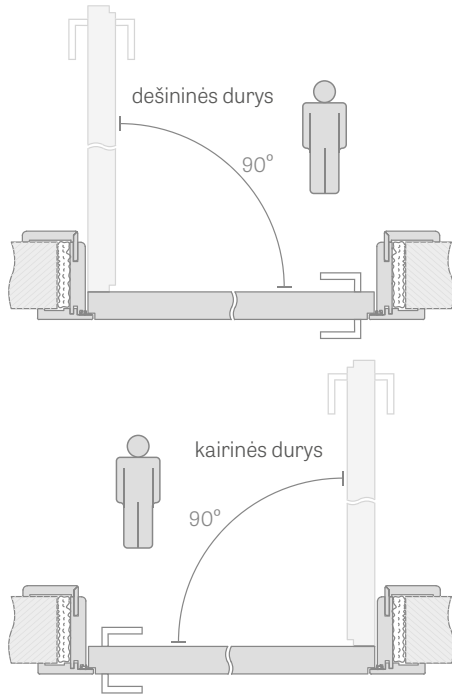

REVERSINĖ STAKTA

REVERSINĖS VARČIOS

REVERSINĖS STAKTOS REGULIAVIMO INTERVALAS

Reguliavimo intervalas mn.-maks. (mm)	REVERSINĖ STAKTA		
	GREKO	ST CPL ir PREMIUM	LAKUOTOS
75-95			
95-115	306,30 Eur* / 370,62 Eur**	319,50 Eur* / 386,59 Eur**	402,60 Eur* / 487,15 Eur**
115-135			
135-155			
155-175	315,90 Eur* / 382,24 Eur**	329,10 Eur* / 398,21 Eur**	418,80 Eur* / 506,75 Eur**
175-195			
195-215			
215-235	321,60 Eur* / 389,14 Eur**	335,40 Eur* / 405,83 Eur**	435,30 Eur* / 526,71 Eur**
235-255			
255-275	327,90 Eur* / 396,76 Eur**	341,40 Eur* / 413,09 Eur**	451,50 Eur* / 546,31 Eur**
275-295			
295-315	349,50 Eur* / 422,89 Eur**	363,00 Eur* / 439,23 Eur**	475,80 Eur* / 575,72 Eur**
315-335			
335-355	371,10 Eur* / 449,03 Eur**	384,60 Eur* / 465,37 Eur**	492,00 Eur* / 595,32 Eur**

¹⁾ leidžiamas nuokrypis, atsirandantis dėl staktos matmenų tolerancijos +/- 3 mm (rekomenduojame patikrinti prieš montuojant)

Durų plotis	A	B	C	D	E	F	G
„60“	624	644	652	696	736	834	791
„70“	724	744	752	796	836	934	891
„80“	824	844	852	896	936	1034	991
„90“	924	944	952	996	1036	1134	1091
„100“	1024	1044	1052	1096	1136	1234	1191
„110“	1124	1144	1152	1196	1236	1334	1291

A putos B siena C grindys D guminė tarpinė

- Kampiniai apvadai su standart. 30 mm arba prailginta 50 mm įlaida ir galima visuose dangose – **40,80 Eur* / 49,37 Eur**** ir dažytas **61,20 Eur* / 74,05 Eur**** (į kainą įeina nurodyto pločio staktos kompleksas)
- Staktą, kurios intervalas viršija 255 mm, sudaro du elementai
- Viršutinės plokštės klijuojamos prie sienos už papildomą mokestį 134 psl. **NAUJIENA**

- Reversinių varčių stakta yra su 8 cm kampiniu apvadu, kuris jungiamas 45 laipsnių kampu.
- Staktoje yra du paslėpti vyriai, kurių nesimato uždarius varčią
- Galimi dekorai: GREKO, PREMIUM, CPL ir BALTO TITANO UV lakas
- Lakuota BALTA TITANO UV stakta prieinama už papildomą mokestį su 8 cm kampiniu apvadu, kuris jungiamas 90 laipsnių kampu (nėra 75-95 mm diapazone) **NAUJIENA – 59,40 Eur* / 71,87 Eur****
- Pakeitimas juodos spalvos vyriais ir spragtuku – **22,20 Eur* / 26,86 Eur**** / kompl. staktai **NAUJIENA**
- 120 mm praplatinimas laminuotai reversinei **40,80 Eur* / 49,37 Eur**** ir lakuotai **73,20 Eur* / 88,57 Eur**** staktai (į kainą įeina nurodyto pločio staktos kompleksas)

* KAINA BE PVM, ** KAINA SU PVM