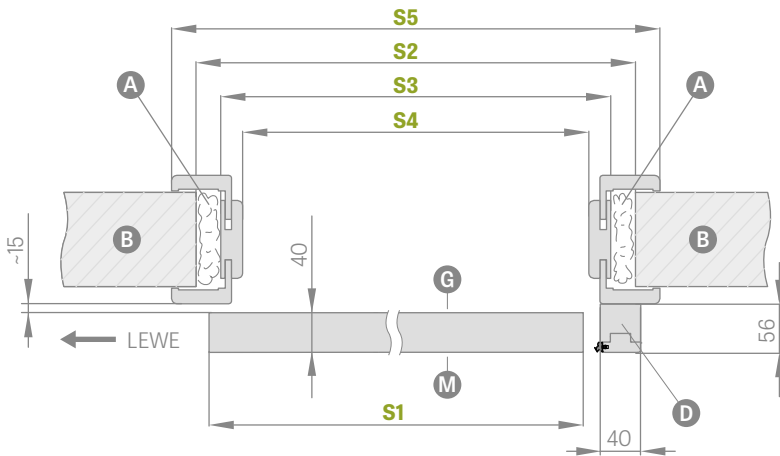

Raktas – tik sidabrinės spalvos

Raktų rakinamos spygnos su kabliu komplekte yra dvi pasirinkamos rankenėlės

SIENINĖ STUMDOMOJI SISTEMA

SU STAKTOS APDAILA

SP1Nz arba SP1Nb (kairinė averso versija)

SP2N (averso versija)