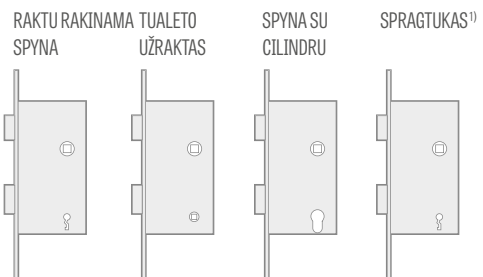

SPYNOS SU SKLĄSČIU

SPYNOS UŽRAKTŲ TARPAS:

1. Užlandinių varčių raktu rakinamos, tualetų ir su cilindru spygnos tarpas yra 72 mm.
2. Lygiabriaunių ir reversinių varčių magnetinio tarpas tarp rankenos ir užrakto yra atitinkamai:
 - rakinamo raktu ir tualetų - 90 mm
 - su cilindru - 85 mm