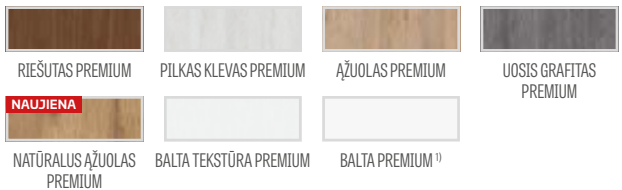

CPL

192,00 Eur* / 232,32 Eur**