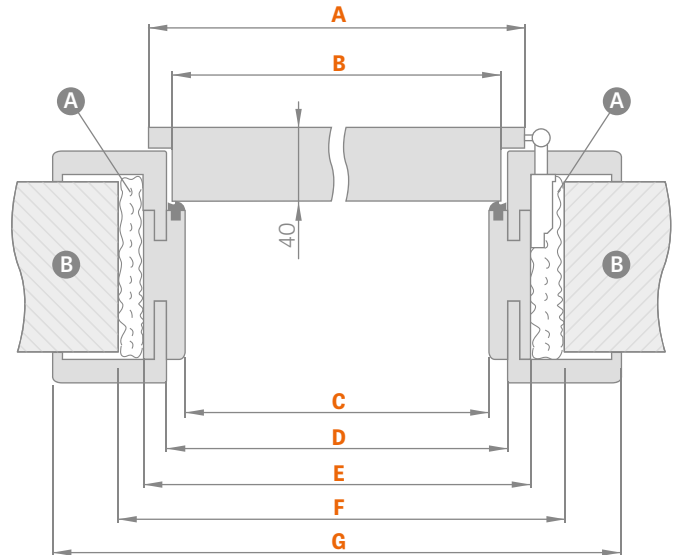

REGULIUOJAMOS STAKTOS SCHEMA

Durų plotis	A	B	C	D	E	F	G
„60“	644	618	604	626	648	688	746*/786**
„70“	744	718	704	726	748	788	846*/886**
„80“	844	818	804	826	848	888	946*/986**
„90“	944	918	904	926	948	988	1046*/1086**
„100“	1044	1018	1004	1026	1048	1088	1146*/1186**
„110“	1144	1118	1104	1126	1148	1188	1246*/1286**

* 6 cm apvadas/ ** 8 cm apvadas