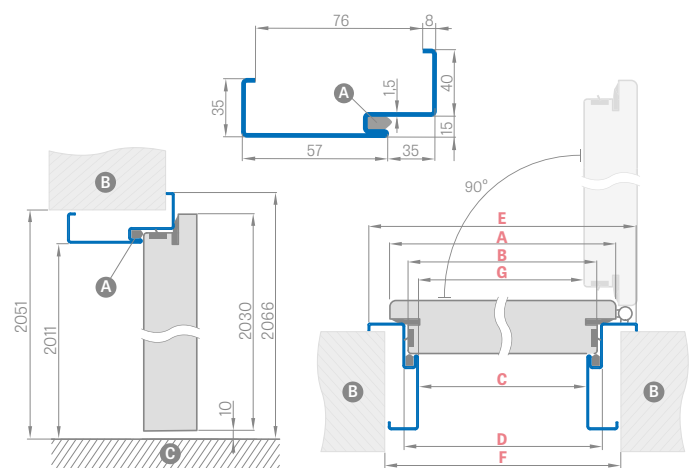

DIDELĖ KAMPINĖ PRIEŠGAISRINĖ PLIENINĖ STAKTA

suvirinta ir dažyta RAL 9003, 9010, 9016, 8003, 8017, 7016, 7022, 7047, 1001

Durų plotis	A	B	C	D	E	F	G
„80“	860	834	813	843	923	890	802
„90ES“	960	934	913	943	1023	990	902
„100“	1060	1034	1013	1043	1123	1090	1002
„110“	1160	1134	1113	1143	1223	1190	1102