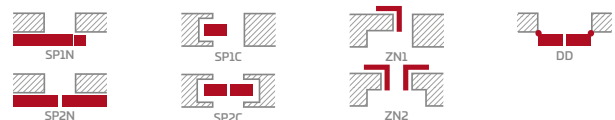

GALIMI SPRENDIMAI (135-143 psl.)

GALIMI VARČIŲ PLOČIAI

60 70 80 90 100

PRIEDAI UŽ PAPILDOMĄ MOKESTĮ

ventiliacinė įpjova	8,40 Eur* / 10,16 Eur**
medienos imitacijos plastikinės įvorės (4 vnt.)	6,30 Eur* / 7,62 Eur**
apvalios ir kvadratinės metalinės įvorės (4 vnt.); apdaila: šlifluoto nikelio, patino, baltos ir juodos spalvos	32,70 Eur* / 39,57 Eur**
ventiliacinės grotelės (tik varčioms, kurių plotis: 80, 90, 100)	8,40 Eur* / 10,16 Eur**
„100“ užlaidinė ir lygiabriaunė varčia	16,50 Eur* / 19,96 Eur**
klijuotas, matinis arba saugus, lygus iš abiejų pusių VSG 221 stiklas; 1 stiklo vieneto kaina	10,20 Eur* / 12,34 Eur**
užlaidinės varčios vyrių metaliniai dangteliai (spalva: šlifluotas nikelis, patina, blizgus chromas, blizgus žalvaris, baltos ir juodos spalvos); komplekto kaina 1 vyriui	3,90 Eur* / 4,72 Eur**
nusileidžiantis slenkstis ²⁾	36,60 Eur* / 44,29 Eur**
lygiabriaunėse durų varčiose pakeitimas juoda magnetine spyna NAUJIENA	8,40 Eur* / 10,16 Eur**
magnetinis ribotuvas ²⁾ NAUJIENA	36,60 Eur* / 44,29 Eur** (yra šešių spalvų 132 psl.)
gamyklinis gręžimas rankenų montavimui taikomas dviejų dalių mūsų pasiūlyme NAUJIENA esančioms rankenoms ³⁾ psl. nuo 120 iki 127	nemokamai

* KAINA BE PVM, ** KAINA SU PVM, * / ** Kaina taikoma varčioms ir neapima durų rankenos ir staktos

¹⁾ baltas, lygus laminatas, dažyto paviršius imitacija

²⁾ ribotovo naudojimas neleidžia naudoti nusileidžiančio slenkščio ir atvirkščiai

³⁾ taikoma tik PREMIUM ir ST CPL dekorams

⁴⁾ specialiai nešvarumus ir pirštų atspaudus sumažinanti AntiFinger danga **NAUJIENA**