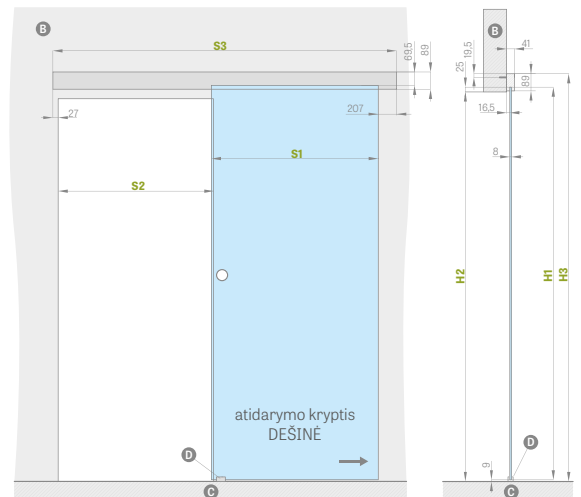

STIKLINIŲ DURŲ SIENINĖ STUMDOMOJI SISTEMA					
		„60“	„70“	„80“	„90“
S1	Varčios plotis	662	762	862	962
S2	Sienos angos plotis	602	702	802	902
S3	Bėgelio ilgis	1500	1500	1800	2000
H1	Varčios aukštis	2036			
H2	Sienos angos aukštis	maks. 2020			
H3	Bendras sistemos aukštis	2114			

RANKENĖLĖ

nerūdijantis plienas, juodas matinis

NAUJIENA

B–siena **C**–grindys **D**–bėgelių