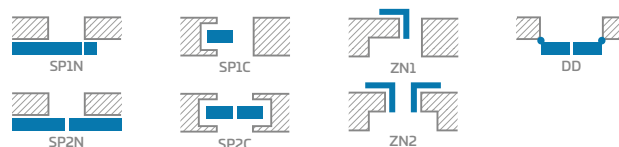

GALIMI VARČIŲ PLOČIAI

STIKLO RĖMELIAI

GALIMI SPRENDIMAI (135-143 psl.)