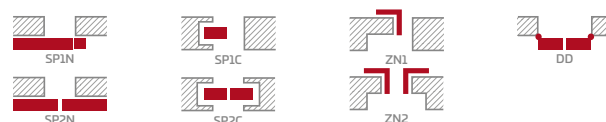

KONSTRUKCIJA

- STILE rėminės technologijos užlaidinė arba lygiabriaunė varčia
- vertikalus MDF plokštės rėmas su GREKO ir CPL laminatu ir vertikalus klijuotos sluoksniuotos medienos rėmas, dengtas plona HDF plokšte ir PREMIUM arba CPL laminatu be AntiFinger sluoksniu **NAUJIENA**
- pasirinktinai, už papildomą mokestį, viršutinės staktą praplečiančios plokštės – 134 psl. **NAUJIENA**

FURNITŪRA

- trys sidabriniai 2 dalių horizontaliai reguliuojami vyriai užlaidinėje varčioje
- trys sidabriniai lygiabriaunėje varčioje paslėpti vyriai (pasirinktinai už papildomą mokestį juodos spalvos); vyriai pristatomi ir įkainojami kartu su durų stakta **NAUJIENA**
- spyna užlaidinėje ir magnetinė lygiabriaunėse su galimais tipų pasirinkimais: spragtukas, raktas, cilindras arba WC lygiabriaunėje varčioje; pasirinktinai už papildomą mokestį juoda magnetinė spyna **NAUJIENA**

STIKLINIMAS

- 4 mm storio matinis arba skaidrus grūdintas stiklas
- yra galimybė pakeisti stiklinimo pusę į REVERSĄ (AVERSAS – standartinis stiklinimas)
- juodos 18 mm pločio (storio) linijos

GALIMI SPRENDIMAI (135-143 psl.)