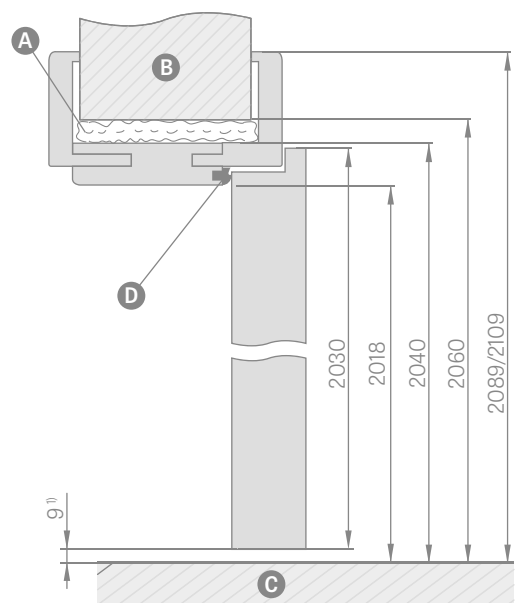

* 6 cm apvadas/ ** 8 cm apvadas

¹⁾ leidžiamas nuokrypis, atsirandantis dėl staktos matmenų tolerancijos +/- 3 mm (rekomenduojame patikrinti prieš montuojant)

A putos **B** siena **C** grindys **D** guminė tarpinė