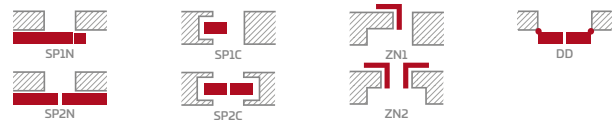

GALIMI SPRENDIMAI (135-143 psl.)

GALIMI VARČIŲ PLOČIAI

60 70 80 90 100

PRIEDAI UŽ PAPILDOMĄ MOKESTĮ

ventiliacinė įpjova	8,40 Eur* / 10,16 Eur**
medienos imitacijos plastikinės įvorės (4 vnt.)	6,30 Eur* / 7,62 Eur**
apvalios ir kvadratinės metalinės įvorės (4 vnt.); apdaila: šlifutuoto nikelio, patino, baltos ir juodos spalvos	32,70 Eur* / 39,57 Eur**
ventiliacinės grotelės (tik varčioms, kurių plotis: 80, 90, 100)	8,40 Eur* / 10,16 Eur**
„100“ užlaidinė ir lygiabriaunė varčia	16,50 Eur* / 19,96 Eur**
klijuotas, matinis arba juodas NAUJIENA, saugus, lygus iš abiejų pusių VSG 221 stiklas	
LAWENDA 1 ir 7	79,50 Eur* / 96,19 Eur**
LAWENDA 2 ir 5	26,70 Eur* / 32,31 Eur**
LAWENDA 4 ir 6	53,10 Eur* / 64,25 Eur**
LAWENDA 8	39,00 Eur* / 47,19 Eur**
LAWENDA 9	3,60 Eur* / 4,36 Eur**

užlaidinės varčios vyriai metaliniai dangteliai (spalva: šliftuotas nikelis, patina, blizgus chromas, blizgus žalvaris, baltos ir juodos spalvos); komplekto kaina 1 vyriui 3,90 Eur* / 4,72 Eur**

nusileidžiantis slenkstis ²⁾ 36,60 Eur* / 44,29 Eur**

lygiabriaunėse durų varčiose pakeitimas juoda magnetine spyna **NAUJIENA** 8,40 Eur* / 10,16 Eur**

magnetinis ribotuvas ²⁾ **NAUJIENA** 36,60 Eur* / 44,29 Eur** (yra šešių spalvų 132 psl.)

gamyklinis grėžimas rankenų montavimui taikomas dviejų dalių mūsų pasiūlyme **NAUJIENA** nemokamai esančioms rankenoms ³⁾ psl. nuo 120 iki 127

* KAINA BE PVM, ** KAINA SU PVM, * / ** Kaina taikoma varčioms ir neapima durų rankenos ir staktos

¹⁾ baltas, lygus laminatas, dažyto paviršiaus imitacija

²⁾ ribotovo naudojimas neleidžia naudoti nusileidžiančio slenkščio ir atvirščiciai

³⁾ taikoma tik PREMIUM ir ST CPL dekorams

⁴⁾ speciali nešvarumus ir pirštų atspaudus sumažinanti AntiFinger danga **NAUJIENA**