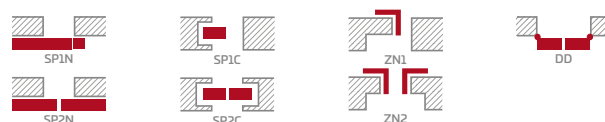

GALIMI SPRENDIMAI (135-143 psl.)

GALIMI VARČIŲ PLOČIAI

60 70 80 90 100

PRIEDAI UŽ PAPILDOMĄ MOKESTĮ

ventiliacinė įpjova	8,40 Eur* / 10,16 Eur**
medienos imitacijos plastikinės įvorės (4 vnt.)	6,30 Eur* / 7,62 Eur**
apvalios ir kvadratinės metalinės įvorės (4 vnt.); apdaila: šlifuito chromo, patino, baltos ir juodos spalvos	32,70 Eur* / 39,57 Eur**
ventiliacinės grotelės (tik varčioms, kurių plotis: 80, 90, 100)	8,40 Eur* / 10,16 Eur**
„100“ užlaidinė ir lygiabriaunė varčia	16,50 Eur* / 19,96 Eur**
klijuotas, matinis arba saugus, lygus iš abiejų pusių VSG 221 stiklas; 1 stiklo vieneto kaina	17,40 Eur* / 21,05 Eur**
užlaidinės varčios vyrių metaliniai dangteliai (spalva: šlifuitas nikelis, patina, blizgus chromas, blizgus žalvaris, baltos ir juodos spalvos); komplekto kaina 1 vyriui	3,90 Eur* / 4,72 Eur**
nusileidžiantis slenkstis ²⁾	36,60 Eur* / 44,29 Eur**
lygiabriaunėse durų varčiose pakeitimas juoda magnetine spyna NAUJIENA	8,40 Eur* / 10,16 Eur**
magnetinis ribotuvas ²⁾ NAUJIENA (yra šešių spalvų 132 psl.)	36,60 Eur* / 44,29 Eur**
gamyklinis grėžimas rankenų montavimui taikomas dviejų dalių mūsų pasiūlyme NAUJIENA esančioms rankenoms ³⁾ psl. nuo 120 iki 127	nemokamai

* KAINA BE PVM, ** KAINA SU PVM, * / ** Kaina taikoma varčioms ir neapima durų rankenos ir staktos