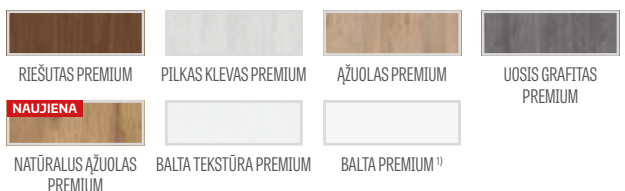

CPL

199,50 Eur* / 241,39 Eur**