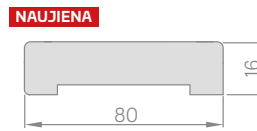

APVADAS 16 mm

FINISH	19,50 Eur* / 23,59 Eur**
GREKO	23,70 Eur* / 28,68 Eur**
ST CPL ir PREMIUM	27,60 Eur* / 33,40 Eur**
CPL 0,2	42,30 Eur* / 51,18 Eur**
LAKUOTOS	60,90 Eur* / 73,69 Eur**

Į kainą įeina 2 vnt. x 214,5 cm ir 1 vnt. x 112 cm komplektas (taikoma nuo „60“ iki „90“ varčiųoms)
Į kainą įeina 3 vnt. x 214,5 cm komplektas (taikoma nuo „100“ iki „190“ varčiųoms)