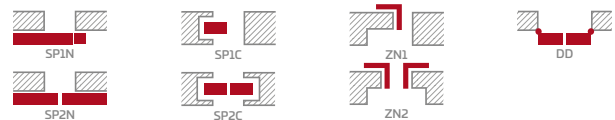

GALIMI SPRENDIMAI (135-143 psl.)

GALIMI VARČIŲ PLOČIAI

60 70 80 90 100

PRIEDAI UŽ PAPILDOMĄ MOKESTĮ

ventiliacinė įpjova 8,40 Eur* / 10,16 Eur**

medienos imitacijos plastikinės įvorės (4 vnt.) 6,30 Eur* / 7,62 Eur**

apvalios ir kvadratinės metalinės įvorės (4 vnt.); apdaila: šlifluoto nikelio, patino, baltos ir juodos spalvos 32,70 Eur* / 39,57 Eur**

ventiliacinės grotelės (tik varčioms, kurių plotis: 80, 90, 100) 8,40 Eur* / 10,16 Eur**

„100“ užlaidinė ir lygiabriaunė varčia 16,50 Eur* / 19,96 Eur**

klijuotas, matinis arba juodas **NAUJIENA**, saugus, lygus iš abiejų pusių VSG 221 stiklas

JUKA 1 ..... 81,60 Eur* / 98,74 Eur**

JUKA 2 ..... 43,80 Eur* / 53,00 Eur**

JUKA 3 ..... 6,00 Eur* / 7,26 Eur**

JUKA 4 ..... 81,60 Eur* / 98,74 Eur**

JUKA 5 ..... 61,20 Eur* / 74,05 Eur**

JUKA 6 ..... 40,80 Eur* / 49,37 Eur**

JUKA 7 ..... 20,40 Eur* / 24,68 Eur**

užlaidinės varčios vyrių metaliniai dangteliai (spalva: šlifluotas nikelis, patina, blizgus chromas, blizgus žalvaris, baltos ir juodos spalvos); komplekto kaina 1 vyriui 3,90 Eur* / 4,72 Eur**

nusileidžiantis slenkstis²⁾ 36,60 Eur* / 44,29 Eur**

lygiabriaunėse durų varčiose pakeitimas juoda magnetine spyna **NAUJIENA** 8,40 Eur* / 10,16 Eur**

magnetinis ribotuvas²⁾ **NAUJIENA** 36,60 Eur* / 44,29 Eur** (yra šešių spalvų 132 psl.)

gamyklinis grėžimas rankenų montavimui taikomas dviem dalių mūsų pasiūlyme **NAUJIENA** nemokamai esančioms rankenoms³⁾ psl. nuo 120 iki 127

¹⁾ baltas, lygus laminatas, dažyto paviršiaus imitacija

²⁾ ribotovo naudojimas neleidžia naudoti nusileidžiančio slenkščio ir atvirkščiai

³⁾ taikoma tik PREMIUM ir ST CPL dekorams

⁴⁾ specialiai nešvarumus ir pirštų atspaudus sumažinanti AntiFinger danga **NAUJIENA**