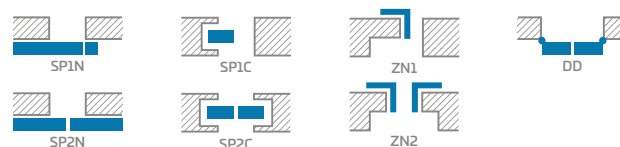

GALIMI VARČIŲ PLOČIAI

STIKLO RĖMELIAI

GALIMI SPRENDIMAI (135-143 psl.)