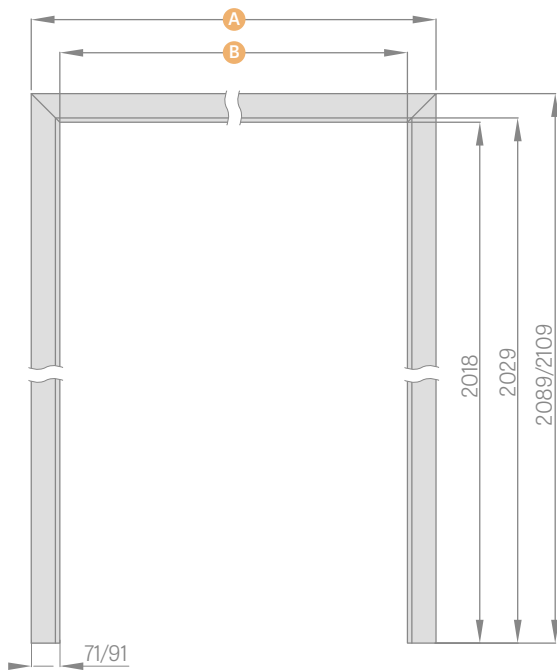

TUNELIO TIPO REGULIUOJAMA STAKTA

	,60"	,70"	,80"	,90"	,100"	,110"	,120"
A	746/786	846/886	946/986	1046/1086	1146/1186	1246/1286	1346/1386
B	604	704	804	904	1004	1104	1204
	,130"	,140"	,150"	,160"	,170"	,180"	,190"
A	1446/1486	1546/1586	1646/1686	1746/1786	1846/1886	1946/1986	2046/2086
B	1304	1404	1504	1604	1704	1804	1904

6 cm apvadas / 8 cm apvadas