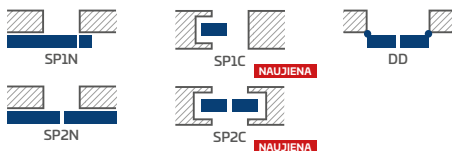

Užlaidinės durys, 6 cm apvadas, stakta suleista 45°, vaizdas iš vyrių pusės

UNO PREMIUM modelis su matine juoda CUBE rankena

DAŽYTOS-LAKUOTOS

211,50 Eur* / 255,91 Eur**

BALTA TITANO UV

GALIMI SPRENDIMAI (135-143 psl.)