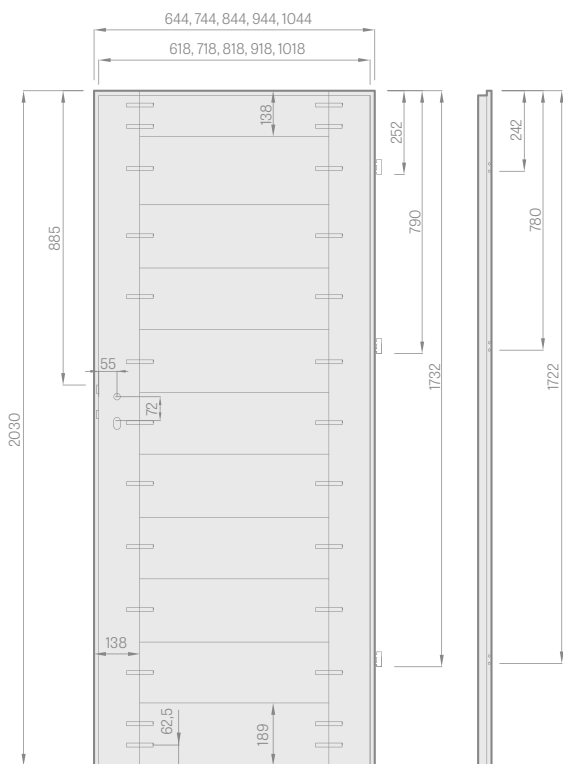

STILE RĒMINĒ VARČIA

užlaidinē varčia