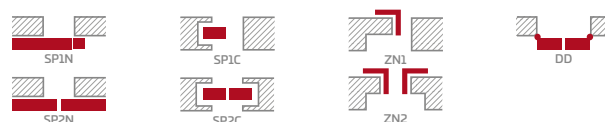

GALIMI SPRENDIMAI (135-143 psl.)

GALIMI VARČIŲ PLOČIAI

60 70 80 90 100

PRIEDAI UŽ PAPILDOMĄ MOKESTĮ

ventiliacinė įpjova	8,40 Eur* / 10,16 Eur**
medienos imitacijos plastikinės įvorės (4 vnt.)	6,30 Eur* / 7,62 Eur**
apvalios ir kvadratinės metalinės įvorės (4 vnt.); apdaila: šlifluoto nikelio, patino, baltos ir juodos spalvos	32,70 Eur* / 39,57 Eur**
ventiliacinės grotelės (tik varčioms, kurių plotis: 80, 90, 100)	8,40 Eur* / 10,16 Eur**
„100“ užlaidinė ir lygiabriaunė varčia	16,50 Eur* / 19,96 Eur**
klijuotas, matinis arba juodas NAUJIENA, saugus, lygus iš abiejų pusių VSG 221 stiklas; 1 stiklo vieneto kaina	7,80 Eur* / 9,44 Eur**
užlaidinės varčios vyrių metaliniai dangteliai (spalva: šlifluotas nikelis, patina, blizgus chromas, blizgus žalvaris, baltos ir juodos spalvos); komplekto kaina 1 vyriui	3,90 Eur* / 4,72 Eur**
nusileidžiantis slenkstis ²⁾	36,60 Eur* / 44,29 Eur**
lygiabriaunėse durų varčiose pakeitimas juoda magnetine spyna NAUJIENA	8,40 Eur* / 10,16 Eur**
magnetinis ribotuvas ²⁾ NAUJIENA (yra šešių spalvų 132 psl.)	36,60 Eur* / 44,29 Eur**
gamyklinis grėžimas rankenų montavimui taikomas dviejų dalių mūsų pasiūlyme NAUJIENA esančioms rankenoms ³⁾ psl. nuo 120 iki 127	nemokamai

¹⁾ baltas, lygus laminatas, dažyto paviršiaus imitacija

²⁾ ribotuvo naudojimas neleidžia naudoti nusileidžiančio slenkščio ir atvirkščiai

³⁾ taikoma tik PREMIUM ir ST CPL dekorams

⁴⁾ specialiai nešvarumus ir pirštų atspaudus sumažinanti AntiFinger danga **NAUJIENA**

* KAINA BE PVM, ** KAINA SU PVM, * / ** Kaina taikoma varčioms ir neapima durų rankenos ir staktos