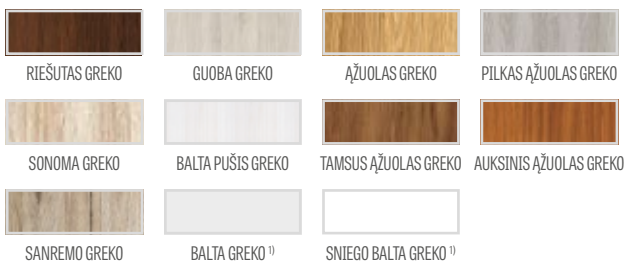

PREMIUM

210,90 Eur* / 255,19 Eur**