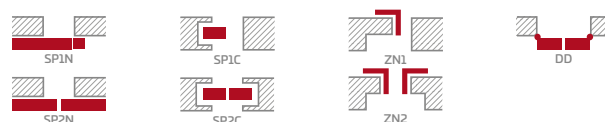

GALIMI SPRENDIMAI (135-143 psl.)

GALIMI VARČIŲ PLOČIAI

60 70 80 90 100

PRIEDAI UŽ PAPILDOMĄ MOKESTĮ

ventiliacinė įpjova	8,40 Eur* / 10,16 Eur**
medienos imitacijos plastikinės įvorės (4 vnt.)	6,30 Eur* / 7,62 Eur**
apvalios ir kvadratinės metalinės įvorės (4 vnt.); apdaila: šlifuooto nikelio, patino, baltos ir juodos spalvos	32,70 Eur* / 39,57 Eur**
ventiliacinės grotelės (tik varčioms, kurių plotis: 80, 90, 100)	8,40 Eur* / 10,16 Eur**
„100“ užlaidinė ir lygiabriaunė varčia	16,50 Eur* / 19,96 Eur**
klijuotas, matinis arba saugus, lygus iš abiejų pusių VSG 221 stiklas; 1 stiklo vieneto kaina	12,30 Eur* / 14,88 Eur**
užlaidinės varčios vyrių metaliniai dangteliai (spalva: šlifuoatas nikelis, patina, blizgus chromas, blizgus žalvaris, baltos ir juodos spalvos); komplekto kaina 1 vyriui	3,90 Eur* / 4,72 Eur**
nusileidžiantis slenkstis ²⁾	36,60 Eur* / 44,29 Eur**
lygiabriaunėse durų varčiose pakeitimas juoda magnetine spyna NAUJIENA	8,40 Eur* / 10,16 Eur**
magnetinis ribotuvas ²⁾ NAUJIENA	36,60 Eur* / 44,29 Eur** (yra šešių spalvų 132 psl.)

gamyklinis grėžimas rankenų montavimui taikomas dviejų dalių mūsų pasiūlyme **NAUJIENA** nemokamai esančioms rankenoms ³⁾ psl. nuo 120 iki 127

* KAINA BE PVM, ** KAINA SU PVM, * / ** Kaina taikoma varčioms ir neapima durų rankenos ir staktos