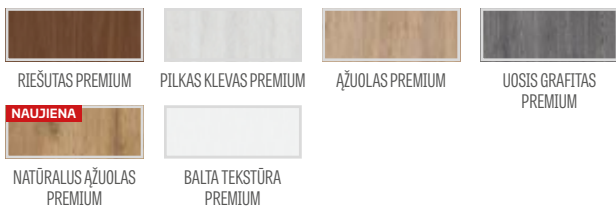

NOLINA 1, PILKO KLEVO PREMIUM dekoras, TOPAZ INOX rankena

NOLINA 1

NOLINA 2

NOLINA 3

NOLINA 1 modelis su PILKO KLEVO PREMIUM laminatu ir TOPPAZ INOX rankena

PREMIUM

207,00 Eur* / 250,47 Eur**

PREMIUM laminato klijuotos medienos rėmas