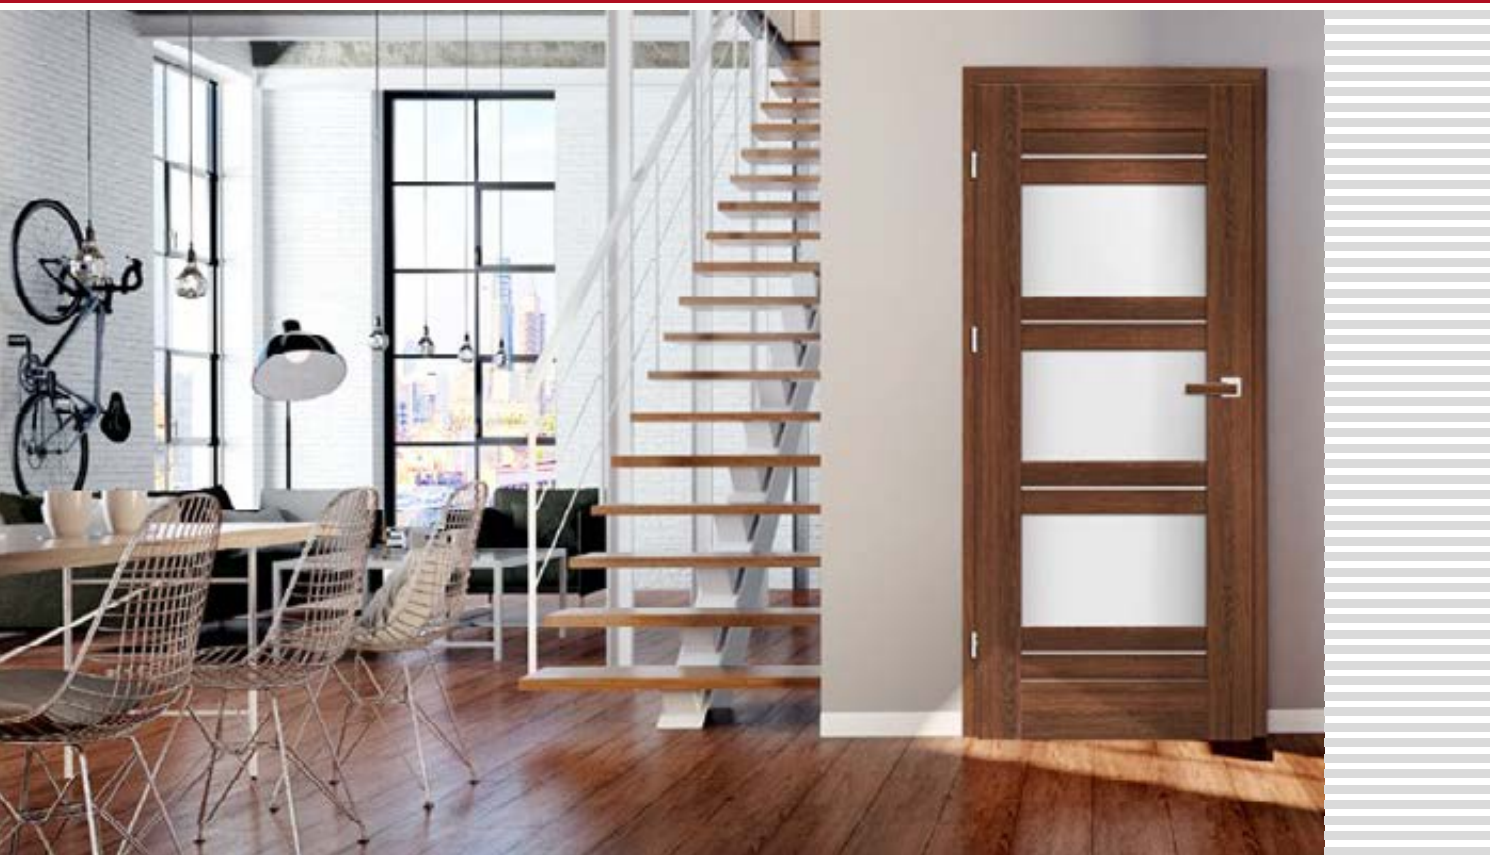

* KAINA BE PVM, ** KAINA SU PVM, * / ** Kaina taikoma varčioms ir neapima durų rankenos ir staktos

KROKUS

STILE VIDAUS RĖMINIŲ UŽLAIDINIŲ IR LYGIABRIAUNIŲ DURŲ VARČIOS

KROKUS 1, RIEŠUTO GREKO dekoras, DECO rankena