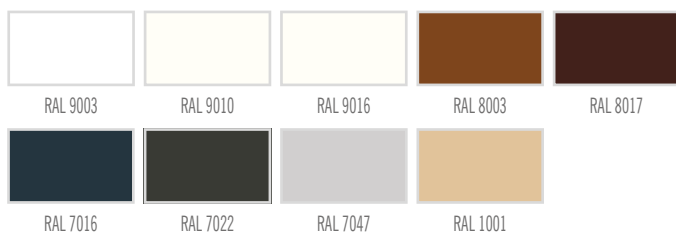

RAL

* KAINA BE PVM, ** KAINA SU PVM

DIDELĖ KAMPINĖ PLIENINĖ STAKTA HERSE SET

suvirinta ir dažyta RAL 9003, 9010, 9016, 8003, 8017, 7016, 7022, 7047, 1001

kaina: **161,40 Eur* / 195,29 Eur****