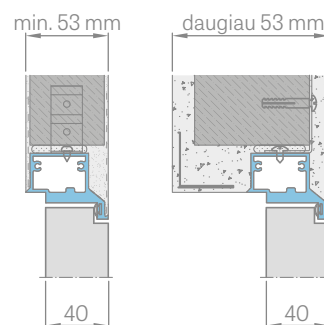

ĮSTATYTA SIENOJE

* KAINA BE PVM, ** KAINA SU PVM