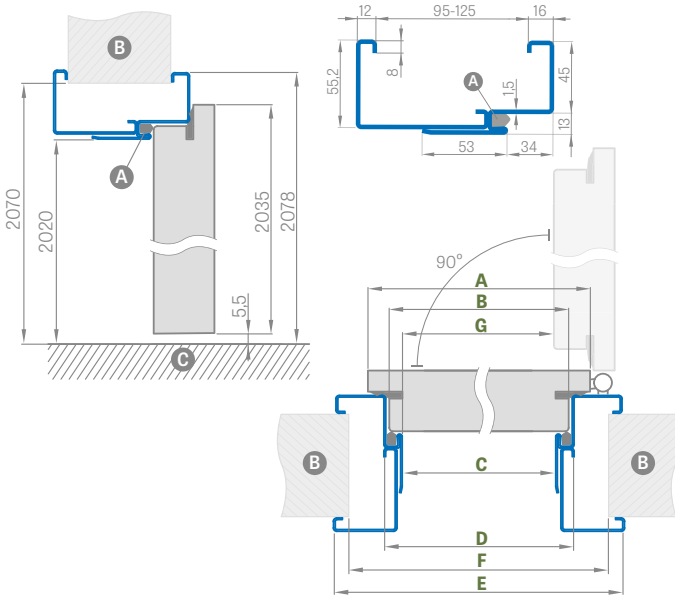

PLIENINĖS STAKTOS

FORTECA

NAUJIENA

PLIENINĖ REGULIUOJAMA STAKTA (GAUBIANTI SIENA)

suvirinta ir dažyta RAL 9003, 9010, 9016, 8003, 8017, 7016, 7022, 7047, 1001

Durų plotis	A	B	C	D	E	F	G
„80N“	804	778	761	787	877	865	754,5
„80“	848	822	805	831	921	910	798,5
„90ES“	960	934	917	943	1033	1022	910
„100“¹⁾	1048	1022	1005	1031	1121	1110	998,5

„90ES“ – investicinis plotis plieniniam rėmui

FORTECA RC2 PLIENINĖ REGULIUOJAMA STAKTA

Reguliavimo intervalas min.–maks. (mm)	„80N“, „80“, „90ES“ KAINA	„100“ KAINA
95-125	249,90 Eur* / 302,38 Eur**	287,10 Eur* / 347,39 Eur**
125-155	267,00 Eur* / 323,07 Eur**	303,90 Eur* / 367,72 Eur**
155-185	291,30 Eur* / 352,47 Eur**	328,80 Eur* / 397,85 Eur**
185-215	316,20 Eur* / 382,60 Eur**	353,10 Eur* / 427,25 Eur**
215-245	340,80 Eur* / 412,37 Eur**	378,00 Eur* / 457,38 Eur**
245-275	365,70 Eur* / 442,50 Eur**	402,60 Eur* / 487,15 Eur**
275-305	398,70 Eur* / 482,43 Eur**	436,20 Eur* / 527,80 Eur**
305-335	432,30 Eur* / 523,08 Eur**	469,20 Eur* / 567,73 Eur**
335-365	464,70 Eur* / 562,29 Eur**	501,60 Eur* / 606,94 Eur**

FORTECA RC3 PLIENINĖ REGULIUOJAMA STAKTA

Reguliavimo intervalas min.–maks. (mm)	„80N“, „80“, „90ES“ KAINA	„100“ KAINA
95-125	281,70 Eur* / 340,86 Eur**	324,00 Eur* / 392,04 Eur**
125-155	301,50 Eur* / 364,81 Eur**	342,90 Eur* / 414,91 Eur**
155-185	329,10 Eur* / 398,21 Eur**	371,70 Eur* / 449,76 Eur**
185-215	357,30 Eur* / 432,33 Eur**	399,00 Eur* / 482,79 Eur**
215-245	384,90 Eur* / 465,73 Eur**	426,60 Eur* / 516,19 Eur**
245-275	412,50 Eur* / 499,13 Eur**	454,50 Eur* / 549,94 Eur**
275-305	450,60 Eur* / 545,23 Eur**	491,70 Eur* / 594,96 Eur**
305-335	487,80 Eur* / 590,24 Eur**	530,10 Eur* / 641,42 Eur**
335-365	524,10 Eur* / 634,16 Eur**	566,40 Eur* / 685,34 Eur**

* KAINA BE PVM, ** KAINA SU PVM

DIDELĖ PRIEŠGAISRINĖ KAMPINĖ PLIENINĖ STAKTA

suvirinta ir dažyta RAL 9003, 9010, 9016, 8003, 8017, 7016, 7022, 7047, 1001

kaina: RC2 **194,10 Eur* / 234,86 Eur****

RC3 **219,00 Eur* / 264,99 Eur****