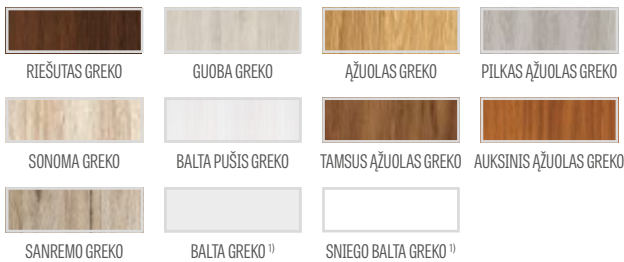

JUKA1 modelis su TAMSAUS AŽUOLO GREKO laminatu ir TOPAZ INOX rankena

GREKO

151,20 Eur* / 182,95 Eur**

PREMIUM

192,00 Eur* / 232,32 Eur**

CPL

192,00 Eur* / 232,32 Eur**

GREKO ir CPL laminato MDF rėmas su AntiFinger danga **NAUJIENA**