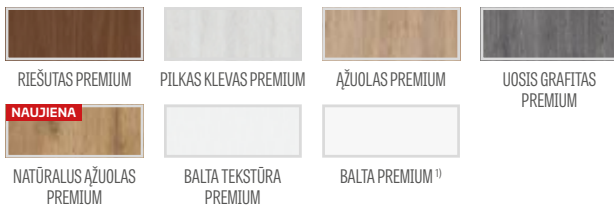

CPL

218,10 Eur* / 263,90 Eur**