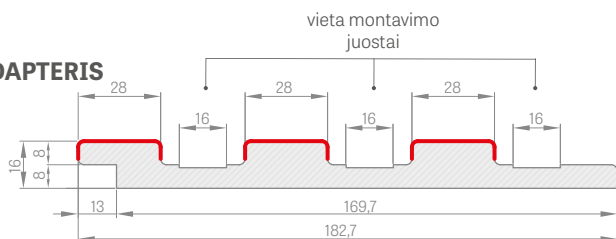

MONTAVIMO JUOSTA

GALINĖ JUOSTA

ADAPTERIS

— LAMINATAS