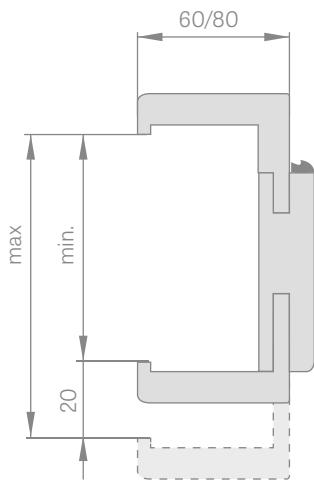

REGULIUOJAMOS STAKTOS REGULIAVIMO INTERVALAS

6 cm apvadas/8 cm apvadas

STAKTOS JUNGIMAS