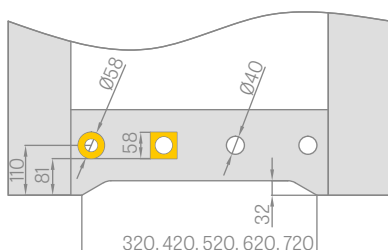

* KAINA BE PVM, ** KAINA SU PVM

ELEKTROMAGNETINĖ SKLENDĖ

(gali būti montuojamas užlandinių varčių fiksuotoje ir reguliuojamoje staktose, žr. 161-163 psl., bet nenaudojamas GRAF stiklinių ir dvivėrių durų staktoms)

Galimi elektromagnetinės sklendės tipai:

- 12 V pagrindinis
- 24 V pagrindinis
- 12 V su jungikliu
- 24 V su jungikliu
- 12 V reversinis
- 24 V reversinis

PAGRINDINIS SU JUNGIKLIU

- visą laiką uždarytas, atidaromas įjungus įtampą
- veikia kaip pagrindinis, bet gali būti išjungiamas pasukus skląstį.

REVERSINIS

- įjungus įtampą uždaromas, išjungus įtampą atidaromas.

Priešgaisrinėse duryse negalima naudoti reversinės elektromagnetinės sklendės ir elektromagnetinė sklendės su jungikliu.

VARČIŲ TRUMPINIMAS

Yra galimybė trumpinti varčias pagal lenkišką standartą, savo nuožiūra, daugiausia iki 50 mm arba iki 80 mm HERSE SET serijos varčias (jeigu nesutrumpintos gamykloje) ir skydines varčias, jeigu gamykloje sumontuotas papildomas apatinis skersinis.

(DĖMESIO: negalima trumpinti FRAGI varčių, dvivėrių ir priešgaisrinių durų, stumdomųjų sistemų varčių be išdrožų, GRAF stiklinių durų, FORTECA RC2 ir FORTECA RC3 apsauginių nuo įsilaužimo durų, taip pat rėminių varčių pagal Čekijos standartą).

Varčia, pagamina pagal Čekijos standartą yra 47 mm žemesnės už pagamintas pagal Lenkijos standartą.