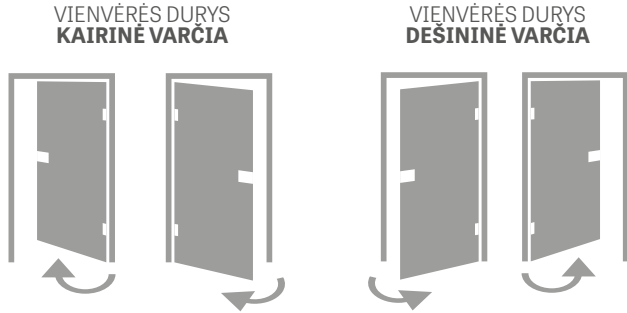

TECHNINĖ INFORMACIJA

DURŲ ATIDARYMO KRYPTYS