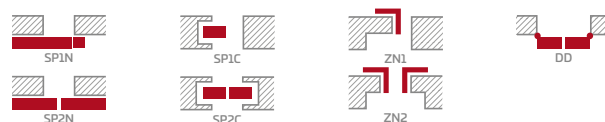

GALIMI SPRENDIMAI (135-143 psl.)

GALIMI VARČIŲ PLOČIAI

60 70 80 90 100

PRIEDAI UŽ PAPILDOMĄ MOKESTĮ

ventiliacinė įpjova	8,40 Eur* / 10,16 Eur**
medienos imitacijos plastikinės įvorės (4 vnt.)	6,30 Eur* / 7,62 Eur**
apvalios ir kvadratinės metalinės įvorės (4 vnt.); apdaila: šlifluoto nikelio, patino, baltos ir juodos spalvos	32,70 Eur* / 39,57 Eur**
ventiliacinės grotelės (tik varčioms, kurių plotis: 80, 90, 100)	8,40 Eur* / 10,16 Eur**
„100“ užlaidinė ir lygiabriaunė varčia	16,50 Eur* / 19,96 Eur**
klijuotas, matinis arba juodas NAUJIENA, saugus, lygus iš abiejų pusių VSG 221 stiklas; 1 stiklo vieneto kaina	3,60 Eur* / 4,36 Eur**
užlaidinės varčios vyrių metaliniai dangteliai (spalva: šlifluotas nikelis, patina, blizgus chromas, blizgus žalvaris, baltos ir juodos spalvos); komplekto kaina 1 vyriui	3,90 Eur* / 4,72 Eur**
nusileidžiantis slenkstis ²⁾	36,60 Eur* / 44,29 Eur**
lygiabriaunėse durų varčiose pakeitimas juoda magnetine spyna NAUJIENA	8,40 Eur* / 10,16 Eur**
magnetinis ribotuvas ²⁾ NAUJIENA (yra šešių spalvų 132 psl.)	36,60 Eur* / 44,29 Eur**
gamyklinis grėžimas rankenų montavimui taikomas dviejų dalių mūsų pasiūlyme NAUJIENA esančioms rankenoms ³⁾ psl. nuo 120 iki 127	nemokamai

* KAINA BE PVM, ** KAINA SU PVM, * / ** Kaina taikoma varčioms ir neapima durų rankenos ir staktos