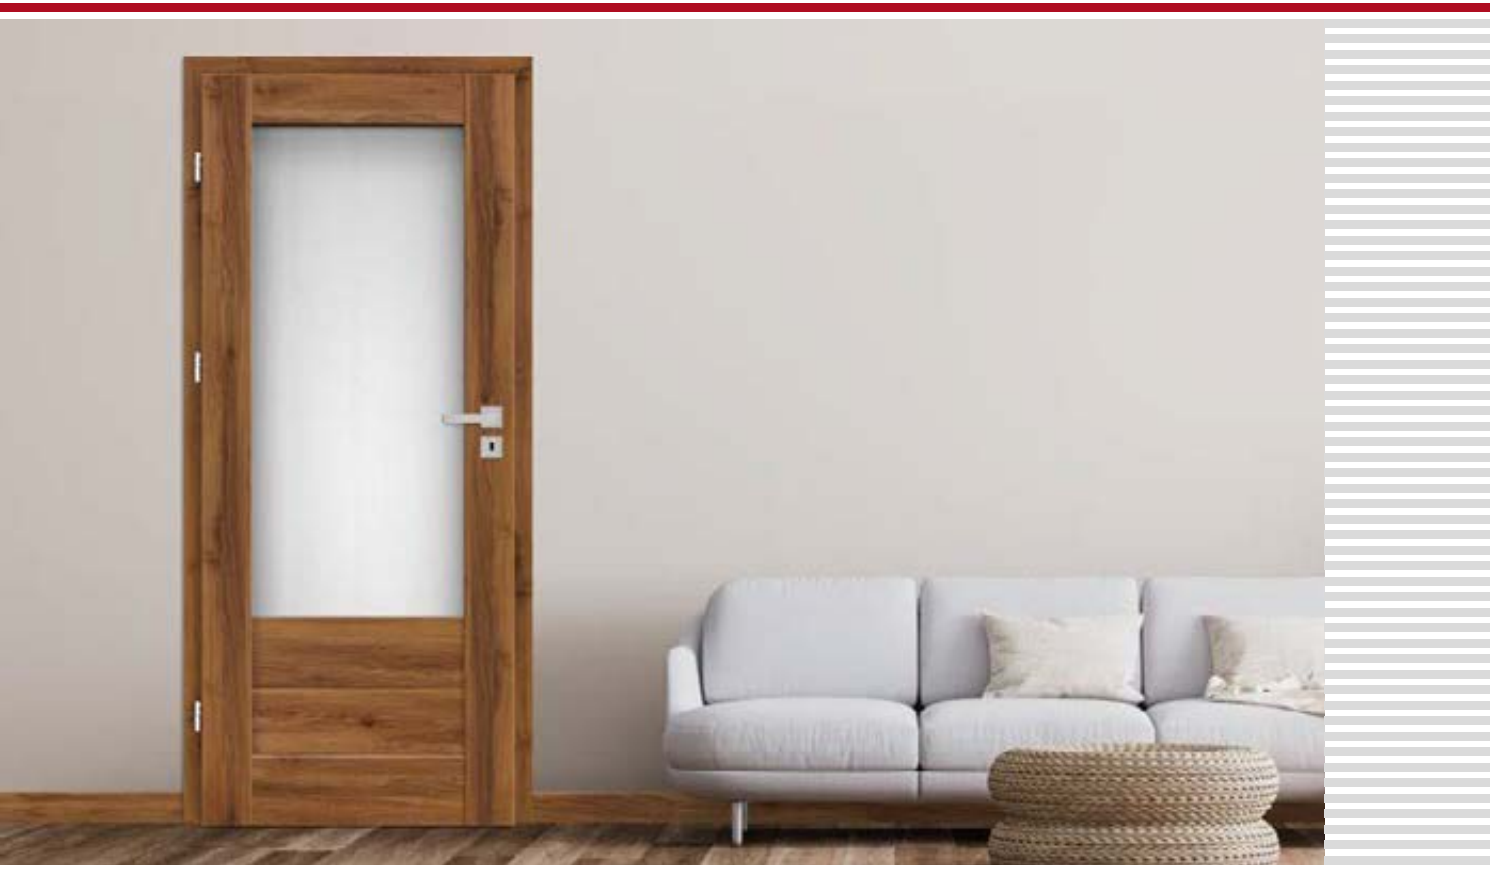

HIACYNT

STILE VIDAUS RĖMINIŲ UŽLAIDINIŲ IR LYGIABRIAUNIŲ DURŲ VARČIOS

HIACYNT 6, TAMSAUS AŽUOLO GREKO dekoras, TOPAZ INOX rankena