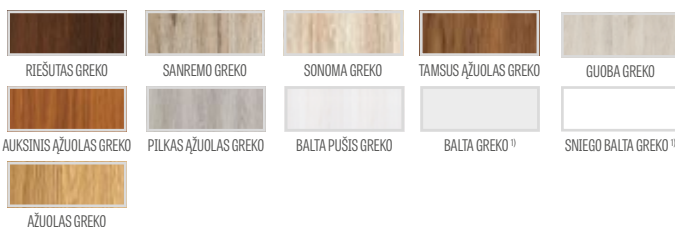

GREKO

FINISH

CPL

PREMIUM

1) baltas, lygus laminatas, dažyto paviršiaus imitacija

2) specialiai nešvarumus ir pirštų atspaudus sumažinanti **AntiFinger** danga **NAUJIENA**

BENDROJI INFORMACIJA

Priešgaisrinės, nelaidžios dūmams ir triukšmui – šios savybės užtikrinamos tik tada, jeigu durys montuojamas visas komplektas: priešgaisrinė durų varčia (su tarpinėmis, spyna, vyriais, nusileidžiančiu slenksčiu), stakta, pritraukėjas, cilindras ir rankena, kurie atitinka Lenkijos standarto reikalavimus.