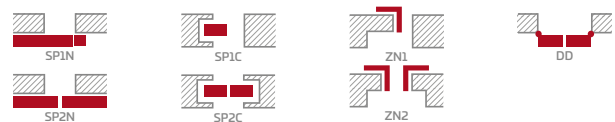

GALIMI SPRENDIMAI (135-143 psl.)

GALIMI VARČIŲ PLOČIAI

60 70 80 90 100

PRIEDAI UŽ PAPILDOMĄ MOKESTĮ

ventiliacinė įpjova	8,40 Eur* / 10,16 Eur**
medienos imitacijos plastikinės įvorės (4 vnt.)	6,30 Eur* / 7,62 Eur**
apvalios ir kvadratinės metalinės įvorės (4 vnt.); apdaila: šlifuito nikelio, patino, baltos ir juodos spalvos	32,70 Eur* / 39,57 Eur**
ventiliacinės grotelės (tik varčioms, kurių plotis: 80, 90, 100)	8,40 Eur* / 10,16 Eur**
„100“ užlaidinė ir lygiabriaunė varčia	16,50 Eur* / 19,96 Eur**
klijuotas, matinis arba saugus, lygus iš abiejų pusių VSG 221 stiklas; 1 stiklo vieneto kaina	3,60 Eur* / 4,36 Eur**
užlaidinės varčios vyrių metaliniai dangteliai (spalva: šlifuitas nikelis, patina, blizgus chromas, blizgus žalvaris, baltos ir juodos spalvos); komplekto kaina 1 vyriui	3,90 Eur* / 4,72 Eur**
nusileidžiantis slenkstis ²⁾	36,60 Eur* / 44,29 Eur**
lygiabriaunėse durų varčiose pakeitimas juoda magnetine spyna NAUJIENA	8,40 Eur* / 10,16 Eur**
magnetinis ribotuvas ²⁾ NAUJIENA (yra šešių spalvų 132 psl.)	36,60 Eur* / 44,29 Eur**

gamyklinis grėžimas rankenų montavimui taikomas dviejų dalių mūsų pasiūlyme **NAUJIENA** nemokamai esančioms rankenoms ³⁾ psl. nuo 120 iki 127

¹⁾ baltas, lygus laminatas, dažyto paviršiaus imitacija

²⁾ ribotuvo naudojimas neleidžia naudoti nusileidžiančio slenkščio ir atvirkščiai

³⁾ taikoma tik PREMIUM ir ST CPL dekorams

⁴⁾ specialiai nešvarumus ir pirštų atspaudus sumažinanti AntiFinger danga **NAUJIENA**

* KAINA BE PVM, ** KAINA SU PVM, * / ** Kaina taikoma varčioms ir neapima durų rankenos ir staktos