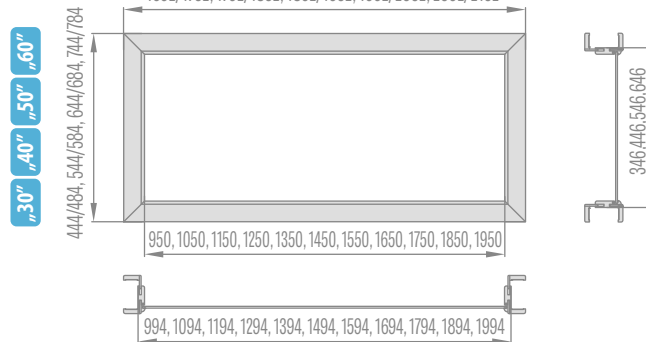

Dvėrių durų reguliuojamos staktos viršutiniai švieslangiai 6 cm apvadas / 8 cm apvadas

„90“ „100“ „110“ „120“ „130“ „140“ „150“ „160“ „170“ „180“ „190“

1092/1132, 1192/1232, 1292/1332, 1392/1432, 1492/1532, 1592/1632, 1692/1732, 1792/1832, 1892/1932, 1992/2032, 2092/2132