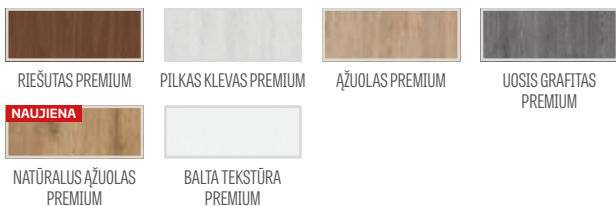

PREMIUM

207,00 Eur* / 250,47 Eur**

PREMIUM laminato klijuotos medienos rėmas

KONSTRUKCIJA

- STILE rėminės technologijos užlaidinė arba lygiabriaunė varčia
- vertikalus klijuotos sluoksniuotos medienos rėmas, dengtas plona HDF plokšte ir PREMIUM laminatu
- 16 mm storio HDF plokštės įsprūdus, padengtos PREMIUM laminatu (vertikalios rievės)
- pasirinktinai, už papildomą mokestį, viršutinės staktą praplečiančios plokštės – 134 psl. **NAUJIENA**