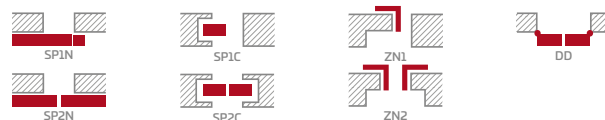

GALIMI SPRENDIMAI (135-143 psl.)

GALIMI VARČIŲ PLOČIAI

60 70 80 90 100

PRIEDAI UŽ PAPILDOMĄ MOKESTĮ

ventiliacinė įpjova	8,40 Eur* / 10,16 Eur**
medienos imitacijos plastikinės įvorės (4 vnt.)	6,30 Eur* / 7,62 Eur**
apvalios ir kvadratinės metalinės įvorės (4 vnt.); apdaila: šlifuitas nikelio, patina, baltos ir juodos spalvos	32,70 Eur* / 39,57 Eur**
ventiliacinės grotelės (tik varčioms, kurių plotis: 80, 90, 100)	8,40 Eur* / 10,16 Eur**
„100“ užlaidinė ir lygiabriaunė varčia	16,50 Eur* / 19,96 Eur**
klijuotas, matinis arba saugus, lygus iš abiejų pusių VSG 221 stiklas kompl. varčiai kaina	40,80 Eur* / 49,37 Eur**
užlaidinės varčios vyrių metaliniai dangteliai (spalva: šlifuitas nikelis, patina, blizgus chromas, blizgus žalvaris, baltos ir juodos spalvos); komplekto kaina 1 vyriui	3,90 Eur* / 4,72 Eur**
nusileidžiantis slenkstis ¹⁾	36,60 Eur* / 44,29 Eur**
lygiabriaunėse durų varčiose pakeitimas juoda magnetine spyna NAUJIENA	8,40 Eur* / 10,16 Eur**
magnetinis ribotuvas ¹⁾ NAUJIENA (yra šešių spalvų 132 psl.)	36,60 Eur* / 44,29 Eur**
gamyklinis grėžimas rankenų montavimui taikomas dviejų dalių mūsų pasiūlyme NAUJIENA nemokamai esančioms psl. nuo 120 iki 127	

¹⁾ ribotovo naudojimas neleidžia naudoti nusileidžiančio slenkščio ir atvirkščiai

* KAINA BE PVM, ** KAINA SU PVM, * / ** Kaina taikoma varčioms ir neapima durų rankenos ir staktos