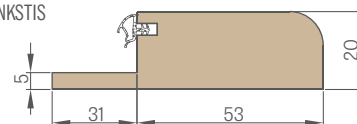

KIETMEDŽIO SLENKSTIS