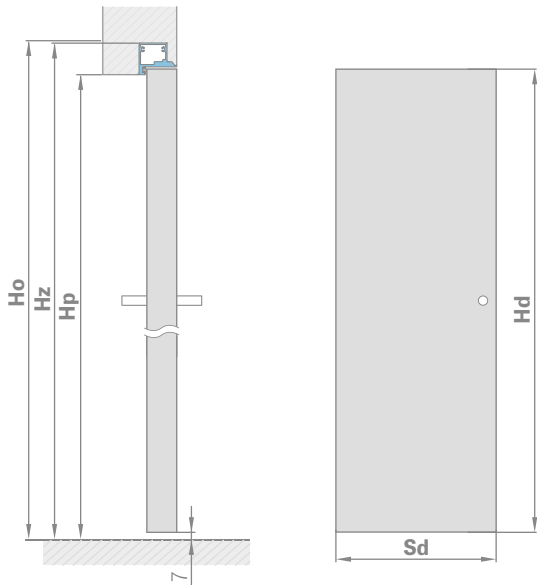

COVERT PASLĖPTŲ DURŲ SISTEMA

IŠORĖN ATIDAROMA LYGIABRIAUNĖ VARČIA

LYGIABRIAUNĖ VARČIA

118,20 Eur* / 143,02 Eur**

PASLĖPTA ALIUMINIO STAKTA

321,30 Eur* / 388,77 Eur**

IŠORĖN ATIDAROMŲ LYGIABRIAUNIŲ DURŲ STANDARTINIAI MATMENYS

Varčios plotis	Statybinės angos plotis	Staktos išorinis plotis	Praėjimo prošvaisos plotis
Sd [mm]	So [mm]	Sz [mm]	Sp [mm]
620	700	690	605
720	800	790	705
820	900	890	805
920	1000	990	905
1020	1100	1090	1005

Varčios aukštis	Statybinės angos aukštis	Staktos išorinis aukštis	Praėjimo prošvaisos aukštis
Hd [mm]	Ho [mm]	Hs [mm]	Hp [mm]
2020	2069	2062	2020