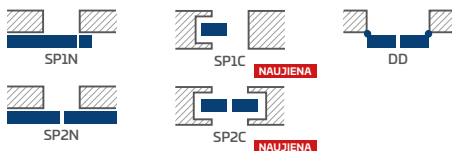

GALIMI SPRENDIMAI (135-143 psl.)

GALIMI VARČIŲ PLOČIAI

60 70 80 90 100

KONSTRUKCIJA

- STILE rėminės technologijos užlaidinė arba lygiabriaunė varčia
- vertikalus klijuotos sluoksnuiotos medienos rėmas, dengtas plona HDF plokšte, laminatu ir dažytas UV spinduliams atspariu laku
- 4 mm storio HDF plokštės įsprūdus, dažytos UV spinduliams atspariu laku
- pasirinktinai, už papildomą mokestį, viršutinės staktą praplečiančios plokštės – 134 psl. **NAUJIENA**

APDAILA

- varčios ir staktos dažytos UV technologija kietintu vandeniniu laku, kuris leidžia pasiekti labai gerą atsparumą sudėtingoms eksploataavimo sąlygoms

FURNITŪRA

- trys sidabriniai 2 dalių horizontaliai reguliuojami vyriai užlaidinėje varčioje
- trys sidabriniai lygiabriaunėje varčioje paslėpti vyriai (pasirinktinai už papildomą mokestį juodos spalvos); vyriai pristatomi ir įkainojami kartu su durų stakta **NAUJIENA**
- spyna užlaidinėje ir magnetinė lygiabriaunėse su galimais tipų pasirinkimais: spragtukas, raktas, cilindras arba WC lygiabriaunėje varčioje; pasirinktinai už papildomą mokestį juoda magnetinė spyna **NAUJIENA**

STIKLINIMAS

- standartiškai matinis arba skaidrus grūdintas stiklas ir už papildomą mokestį klijuotas, matinis arba juodas **NAUJIENA**, saugus, lygus iš abiejų pusių VSG 221 stiklas
- yra galimybė pakeisti stiklinimo pusę į REVERŠĄ (AVERSAS – standartinis stiklinimas)

PRIEDAI UŽ PAPILDOMĄ MOKESTĮ

ventiliacinė įpjova	8,40 Eur* / 10,16 Eur**
„100“ užlaidinė ir lygiabriaunė varčia	30,90 Eur* / 37,39 Eur**
užlaidinės varčios vyrių metaliniai dangteliai (spalva: šlifluotas nikelis, patina, blizgus chromas, blizgus žalvaris, baltos ir juodos spalvos); komplekto kaina 1 vyriui	3,90 Eur* / 4,72 Eur**
klijuotas, matinis arba juodas NAUJIENA, saugus, lygus iš abiejų pusių VSG 221 stiklas; 1 stiklo vieneto kaina	3,60 Eur* / 4,36 Eur**
nusileidžiantis slenkstis ¹⁾	36,60 Eur* / 44,29 Eur**
lygiabriaunėse durų varčiose pakeitimas juoda magnetine spyna NAUJIENA	8,40 Eur* / 10,16 Eur**
magnetinis ribotuvas ¹⁾ NAUJIENA (yra šešių spalvų 132 psl.)	36,60 Eur* / 44,29 Eur**
gamyklinis grėžimas rankenų montavimui taikomas dviejų dalių mūsų pasiūlyme NAUJIENA esančioms psl. nuo 120 iki 127	nemokamai

* KAINA BE PVM, ** KAINA SU PVM, * / ** Kaina taikoma varčioms ir neapima durų rankenos ir staktos

¹⁾ ribotuvo naudojimas neleidžia naudoti nusileidžiančio slenkščio ir atvirkščiai