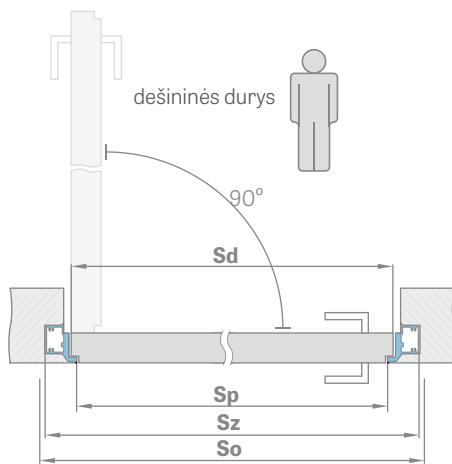

Varčios aukštis	Statybinės angos aukštis	Staktos išorinis aukštis	Praėjimo prošvaisos aukštis
Hd [mm]	Ho [mm]	Hz [mm]	Hp [mm]
2030	2079	2072	2030

APDAILA GIPSO KARTONO PLOKŠTĖMIS

ALIUMINIO STAKTOS PJŪVIS