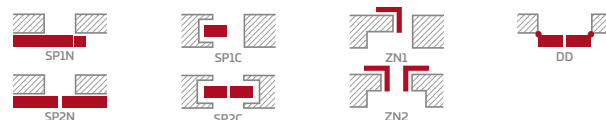

GALIMI SPRENDIMAI (135-143 psl.)

GALIMI VARČIŲ PLOČIAI

60 70 80 90 100

PRIEDAI UŽ PAPILDOMĄ MOKESTĮ

ventiliacinė įpjova	8,40 Eur* / 10,16 Eur**
medienos imitacijos plastikinės įvorės (4 vnt.)	6,30 Eur* / 7,62 Eur**
apvalios ir kvadratinės metalinės įvorės (4 vnt.); apdaila: šlifluotas nikelio, patino, baltos ir juodos spalvos	32,70 Eur* / 39,57 Eur**
ventiliacinės grotelės (tik varčioms, kurių plotis: 80, 90, 100)	8,40 Eur* / 10,16 Eur**
„100“ užlaidinė ir lygiabriaunė varčia	16,50 Eur* / 19,96 Eur**
klijuotas, matinis arba juodas NAUJIENA, saugus, lygus iš abiejų pusių VSG 221 stiklas	
BUDLEJA 1	73,20 Eur* / 88,57 Eur**
BUDLEJA 2, 4, 6, 8	6,90 Eur* / 8,35 Eur**
BUDLEJA 3, 7	24,60 Eur* / 29,77 Eur**
BUDLEJA 5	48,90 Eur* / 59,17 Eur**
užlaidinės varčios vyrių metaliniai dangteliai (spalva: šlifluotas nikelis, patina, blizgus chromas, blizgus žalvaris, baltos ir juodos spalvos); komplekto kaina 1 vyriui	3,90 Eur* / 4,72 Eur**
nusileidžiantis slenkstis ²⁾	36,60 Eur* / 44,29 Eur**
lygiabriaunėse durų varčiose pakeitimas juoda magnetine spyna NAUJIENA	8,40 Eur* / 10,16 Eur**
magnetinis ribotuvas ²⁾ NAUJIENA (yra šešių spalvų 132 psl.)	36,60 Eur* / 44,29 Eur**
gamyklinis grėžimas rankenų montavimui taikomas dviejų dalių mūsų pasiūlyme NAUJIENA esančioms psl. nuo 120 iki 127	nemokamai

¹⁾ baltas, lygus laminatas, dažyto paviršiaus imitacija

²⁾ ribotuvo naudojimas neleidžia naudoti nusileidžiančio slenkščio ir atvirksčiai

³⁾ specialiai nešvarumus ir pirštų atspaudus sumažinanti AntiFinger danga **NAUJIENA**

* KAINA BE PVM, ** KAINA SU PVM, * / ** Kaina taikoma varčioms ir neapima durų rankenos ir staktos