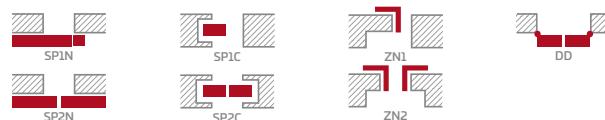

GALIMI SPRENDIMAI (135-143 psl.)

GALIMI VARČIŲ PLOČIAI

60 70 80 90 100

PRIEDAI UŽ PAPILDOMĄ MOKESTĮ

ventiliacinė įpjova	8,40 Eur* / 10,16 Eur**
medienos imitacijos plastikinės įvorės (4 vnt.)	6,30 Eur* / 7,62 Eur**
apvalios ir kvadratinės metalinės įvorės (4 vnt.); apdaila: šlifluoto nikelio, patino, baltos ir juodos spalvos	32,70 Eur* / 39,57 Eur**
ventiliacinės grotelės (tik varčioms, kurių plotis: 80, 90, 100)	8,40 Eur* / 10,16 Eur**
„100“ užlaidinė ir lygiabriaunė varčia	16,50 Eur* / 19,96 Eur**
klijuotas, matinis arba juodas, saugus, lygus iš abiejų pusių VSG 221 stiklas; 1 stiklo vieneto kaina	3,60 Eur* / 4,36 Eur**
užlaidinės varčios vyriai metaliniai dangteliai (spalva: šlifluotas nikelis, patina, blizgus chromas, blizgus žalvaris, baltos ir juodos spalvos); komplekto kaina 1 vyriui	3,90 Eur* / 4,72 Eur**
nusileidžiantis slenkstis²⁾	36,60 Eur* / 44,29 Eur**
lygiabriaunėse durų varčiose pakeitimas juoda magnetine spyna	8,40 Eur* / 10,16 Eur**
magnetinis ribotuvas²⁾ (yra šešių spalvų 132 psl.)	36,60 Eur* / 44,29 Eur**
gamyklinis grėžimas rankenų montavimui taikomas dviejų dalių mūsų pasiūlyme esančioms psl. nuo 120 iki 127	NAUJIENA nemokamai

¹⁾ baltas, lygus laminatas, dažyto paviršiaus imitacija

²⁾ ribotuvo naudojimas neleidžia naudoti nusileidžiančio slenkščio ir atvirkščiai

³⁾ specialiai nešvarumus ir pirštų atspaudus sumažinanti AntiFinger danga **NAUJIENA**