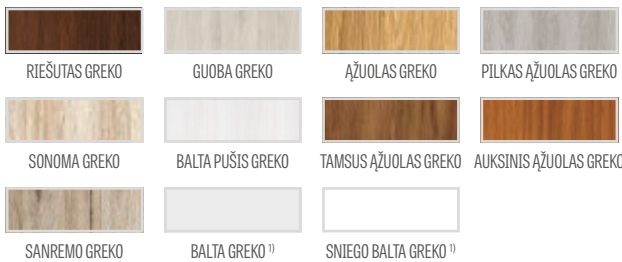

PREMIUM

192,00 Eur* / 232,32 Eur**