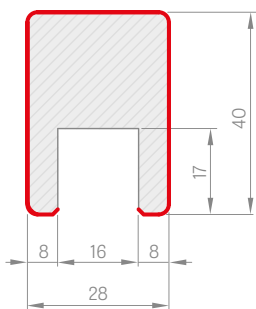

DEKORATYVINĖ JUOSTA