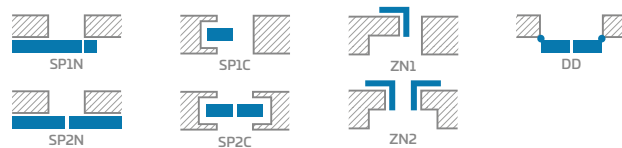

STIKLO RĖMELIAI

GALIMI SPRENDIMAI (135-143 psl.)

BRIAUNŲ APDAILOS VARIANTAI

BRIAUNOS APDAILA VARČIOS JUODOS, LYGIOS

BRIAUNOS APDAILA VARČIOS JUODOS, SKERSINĖS

¹⁾ baltas, lygus laminatas, dažyto paviršiaus imitacija

²⁾ tik STANDARD

³⁾ ribotovo naudojimas neleidžia naudoti nusileidžiančio slenkščio ir atvirksčiai

⁴⁾ specialiai nešvarumus ir pirštų atspaudus sumažinanti **AntiFinger** **NAUJIENA** danga