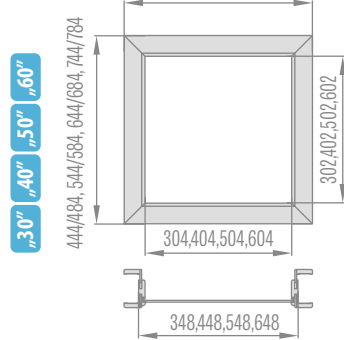

Reguliuojamos staktos kampiniai švieslangiai
6 cm apvadas / 8 cm apvadas

„30“ „40“ „50“ „60“

446/486, 546/586, 646/686, 746/786