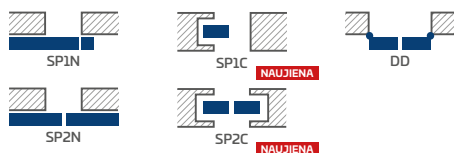

DAŽYTOS-LAKUOTOS

362,40 Eur* / 438,50 Eur**

BALTA TITANO UV

GALIMI SPRENDIMAI (135-143 psl.)

GALIMI VARČIŲ PLOČIAI

60 70 80 90 100

KONSTRUKCIJA

- STILE rėminės technologijos užlaidinė arba lygiabriaunė varčia
- vertikalus klijuotos sluoksnuiotos medienos rėmas, dengtas plona HDF plokšte, laminatu ir dažytas UV spinduliams atspariu laku
- pasirinktinai, už papildomą mokestį, viršutinės staktą praplečiančios plokštės – 134 psl. **NAUJIENA**