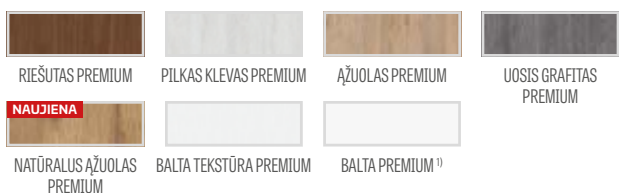

NEMEZJA 12

NAUJIENA
NEMEZJA 13

NEMEZJA 6 modelis su BALTU PREMIUM laminatu ir juoda matine PREMIUM CUBE rankena

GREKO

203,40 Eur* / 246,11 Eur**

PREMIUM

229,20 Eur* / 277,33 Eur**

CPL

229,20 Eur* / 277,33 Eur**

GREKO ir CPL laminato MDF rėmas su AntiFinger danga **NAUJIENA**

PREMIUM ir CPL laminato klijuotos medienos rėmas be AntiFinger dangos

KONSTRUKCIJA

- STILE rėminės technologijos užlaidinė arba lygiabriaunė varčia
- vertikalus MDF plokštės rėmas su GREKO ir CPL laminatu ir vertikalus klijuotos sluoksniuotos medienos rėmas, dengtas plona HDF plokšte ir PREMIUM arba CPL laminatu be AntiFinger sluoksniu **NAUJIENA**
- 16 mm storio HDF plokštės nuožulniomis briaunomis, padengtos GREKO, CPL arba PREMIUM laminatu
- pasirinktinai, už papildomą mokestį, viršutinės staktą praplečiančios plokštės – 134 psl. **NAUJIENA**