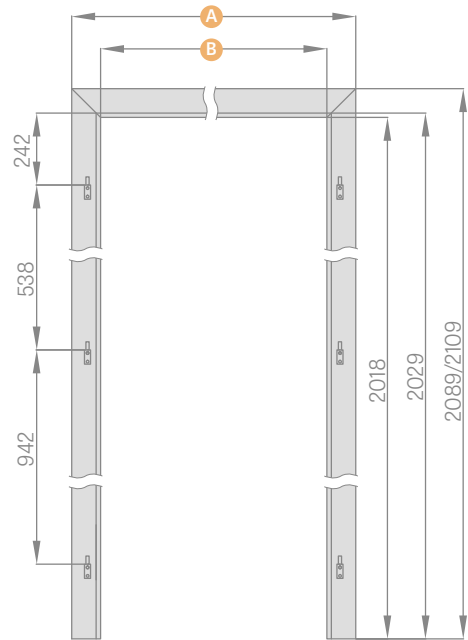

DVIVĖRIŲ DURŲ REGULIUOJAMA STAKTA

	,90"	,100"	,110"	,120"	,130"	,140"
A	1092/1132	1192/1232	1292/1332	1392/1432	1492/1532	1592/1632
B	950	1050	1150	1250	1350	1450

	,150"	,160"	,170"	,180"	,190"
A	1692/1732	1792/1832	1892/1932	1992/2032	2092/2132
B	1550	1650	1750	1850	1950

6 cm apvadas / 8 cm apvadas