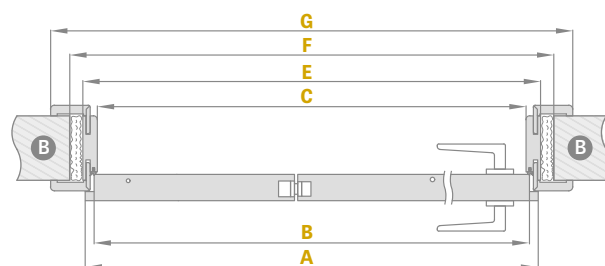

1) baltas, lygus laminatas, dažyto paviršiaus imitacija

2) specialiai nešvarumus ir pirštų atspaudus sumažinanti **AntiFinger** danga **NAUJIENA**

SULANKSTOMA VARČIA

223,80 Eur* / 270,80 Eur**

Durų plotis	A	B	C	E	F	G	H
„60“	641	614	604	648	688	746*/786**	152,5
„70“	741	714	704	748	788	846*/886**	202,5
„80“	841	814	804	848	888	946*/986**	252,5
„90“	941	914	904	948	988	1046*/1086**	302,5
„100“	1041	1014	1004	1048	1088	1146*/1186**	352,5