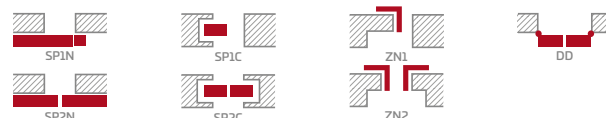

GALIMI SPRENDIMAI ³⁾ (135-143 psl.)

GALIMI VARČIŲ PLOČIAI

60 70 80 90 100

PRIEDAI UŽ PAPILDOMĄ MOKESTĮ

ventiliacinė įpjova	8,40 Eur* / 10,16 Eur**
medienos imitacijos plastikinės įvorės (4 vnt.) ²⁾	6,30 Eur* / 7,62 Eur**
apvalios ir kvadratinės ²⁾ metalinės įvorės (4 vnt.); apdaila: šlifluoto nikelio, patino, baltos ir juodos spalvos	32,70 Eur* / 39,57 Eur**
ventiliacinės grotelės ²⁾ (tik varčioms, kurių plotis: 80, 90, 100)	8,40 Eur* / 10,16 Eur**
„100“ užlaidinė ir lygiabriaunė varčia	16,50 Eur* / 19,96 Eur**
klijuotas, matinis arba juodas NAUJIENA, saugus, lygus iš abiejų pusių VSG 221 stiklas	
FREZJA 1.....	24,60 Eur* / 29,77 Eur**
FREZJA 3.....	101,70 Eur* / 123,06 Eur**
FREZJA 5.....	12,30 Eur* / 14,88 Eur**
užlaidinės varčios vyrių metaliniai dangteliai (spalva: šlifluotas nikelis, patina, blizgus chromas, blizgus žalvaris, baltos ir juodos spalvos); komplekto kaina 1 vyriui	3,90 Eur* / 4,72 Eur**
nusileidžiantis slenksčius ⁴⁾ (išskyrus FREZJA 8)	36,60 Eur* / 44,29 Eur**
lygiabriaunėse durų varčiose pakeitimas juoda magnetine spyna NAUJIENA	8,40 Eur* / 10,16 Eur**
magnetinis ribotovas ⁴⁾ NAUJIENA (yra šešių spalvų 132 psl.)	36,60 Eur* / 44,29 Eur**
gamyklinis grėžimas rankenų montavimui taikomas dviejų dalių mūsų pasiūlyme NAUJIENA esančioms rankenoms ⁵⁾ psl. nuo 120 iki 127	nemokamai