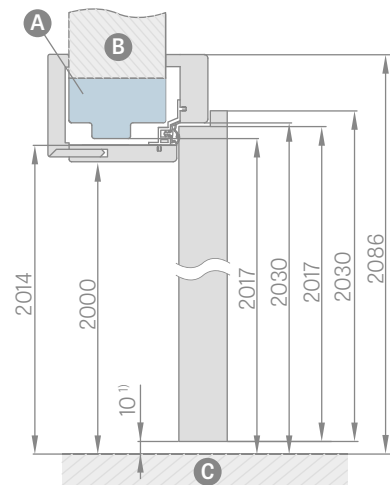

¹⁾ leidžiamas nuokrypis, atsirandantis dėl staktos matmenų tolerancijos +/- 3 mm (rekomenduojame patikrinti prieš montuojant)

- **A** – plieninė stakta
- **B** – siena
- **C** – grindys
- **D** – rankena
- **E** – aliuminio profilis su tarpine
- **Z** – nuo 80 mm iki 255 mm intervalas