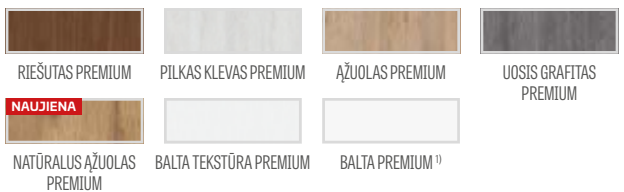

EPIMEDIUM 1 modelis su UOSIO GRAFITO PREMIUM laminatu ir matinio šlifluoto chromo CUBE rankena

GREKO

188,70 Eur* / 228,33 Eur**

PREMIUM

210,90 Eur* / 255,19 Eur**

CPL

210,90 Eur* / 255,19 Eur**

GREKO ir CPL laminato MDF rėmas su AntiFinger danga **NAUJIENA**

PREMIUM ir CPL laminato klijuotos medienos rėmas be AntiFinger dangos

KONSTRUKCIJA

- STILE rėminės technologijos užlaidinė arba lygiabriaunė varčia
- vertikalus MDF plokštės rėmas su GREKO ir CPL laminatu ir vertikalus klijuotos sluoksniuotos medienos rėmas, dengtas plona HDF plokšte ir PREMIUM arba CPL laminatu be AntiFinger sluoksniu **NAUJIENA**
- 4 mm storio HDF plokštės įsprūdės, padengtos GREKO, CPL arba PREMIUM laminatu
- siauras 22 mm storio pailgas skersinis
- pasirinktinai, už papildomą mokestį, viršutinės staktą praplečiančios plokštės – 134 psl. **NAUJIENA**