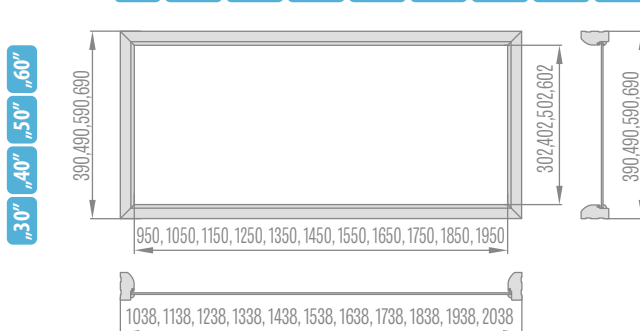

Dvėrių durų fiksuotos staktos viršutiniai švieslangiai

„90“ „100“ „110“ „120“ „130“ „140“ „150“ „160“ „170“ „180“ „190“