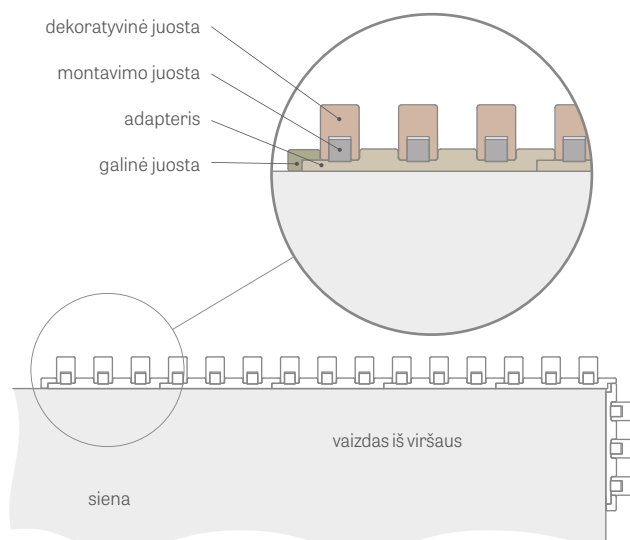

DEKORATYVINĖ PLOKŠTĖ

montavimo vaizdo įrašas
variantas su adapteriu:
<https://youtu.be/p317u3cWMMg>

montavimo vaizdo įrašas
variantas be adapterio:
<https://youtu.be/jFa5afWWFOM>

	ST CPL ir PREMIUM
adapteris, il. 2750 mm	24,30 Eur* / 29,40 Eur**
dekoratyvinė juosta + montavimo juosta il. 2750 mm	15,00 Eur* / 18,15 Eur**
galinė juosta, il. 2750 mm	6,00 Eur* / 7,26 Eur**

Atskirų dekoratyvinių plokščių sistemos elementų naudingas ilgis yra 2750 mm, tačiau kiekvieno produkto gamybos ilgis yra 2800 mm ir jis tiekiamas tokiu ilgiu, kur 25 mm vienoje pusėje yra laisvo pjovimo prieš montuojant, taip pat kaip rezervas transporto sugadinimo atveju. Sienų plokštės taip pat gali būti montuojamos tiesiai prie sienos be adapterio, naudojant pačią montavimo juostą, ant kurios tvirtinama dekoratyvinė juosta.

adapteris – kiekis pakuotėje 1 vnt.

galinė juosta – kiekis pakuotėje 1 vnt.

dekoratyvinė juosta + montavimo juosta – kiekis pakuotėje 3 vnt. + 3 vnt.