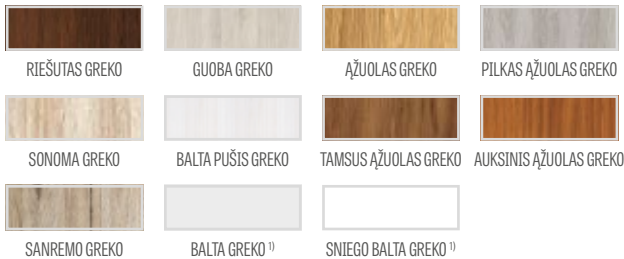

KAMELIA 1 modelis su UOSIO GRAFITO PREMIUM laminatu ir matinio šlifuito chromo CUBE rankena

GREKO

177,60 Eur* / 214,90 Eur**

PREMIUM

200,10 Eur* / 242,12 Eur**

CPL

200,10 Eur* / 242,12 Eur**

GREKO ir CPL laminato MDF rėmas su AntiFinger danga **NAUJIENA**

PREMIUM ir CPL laminato klijuotos medienos rėmas be AntiFinger dangos

KONSTRUKCIJA

- STILE rėminės technologijos užlaidinė arba lygiabriaunė varčia
- vertikalus MDF plokštės rėmas su GREKO ir CPL laminatu ir vertikalus klijuotos sluoksniuotos medienos rėmas, dengtas plona HDF plokšte ir PREMIUM arba CPL laminatu be AntiFinger sluoksniu **NAUJIENA**
- 4 mm storio HDF plokštės įsprūdės, padengtos GREKO, CPL arba PREMIUM laminatu
- pasirinktinai, už papildomą mokestį, viršutinės staktą praplečiančios plokštės – 134 psl. **NAUJIENA**

FURNITŪRA

- trys sidabriniai 2 dalių horizontaliai reguliuojami vyriai užlaidinėje varčioje
- trys sidabriniai lygiabriaunėje varčioje paslėpti vyriai (pasirinktinai už papildomą mokestį juodos spalvos); vyriai pristatomi ir įkainojami kartu su durų stakta **NAUJIENA**
- spyna užlaidinėje ir magnetinėje lygiabriaunėse su galimais tipų pasirinkimais: spragtukas, raktas, cilindras arba WC lygiabriaunėje varčioje; pasirinktinai už papildomą mokestį juoda magnetinė spyna **NAUJIENA**

STIKLINIMAS

- standartiškai matinis arba skaidrus 4 mm grūdintas stiklas ir už papildomą mokestį klijuotas, matinis, saugus, lygus iš abiejų pusių VSG 221 stiklas
- yra galimybė pakeisti stiklinimo pusę į REVERSĄ (AVERSAS – standartinis stiklinimas)

GALIMI SPRENDIMAI (135-143 psl.)

GALIMI VARČIŲ PLOČIAI

60 70 80 90 100

PRIEDAI UŽ PAPILDOMĄ MOKESTĮ