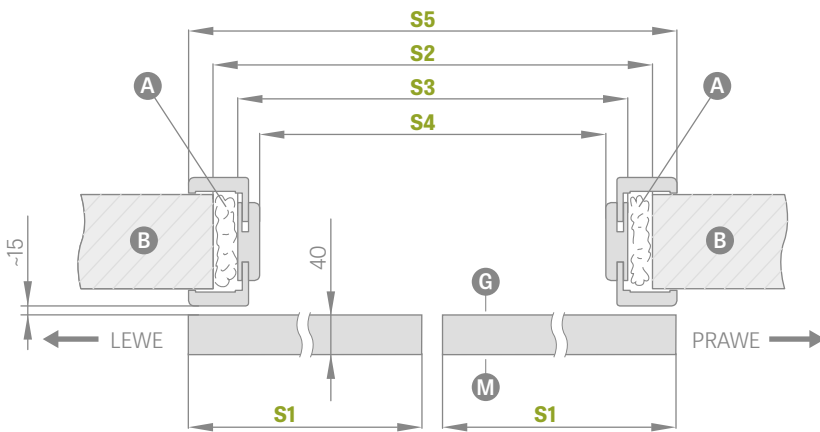

Raktas – tik sidabrinės spalvos

Raktų rakinamos spygnos su kabliu komplekte yra dvi pasirinkamos rankenėlės

SIENINĖ STUMDOMOJI SISTEMA

SU STAKTOS APDAILA

SP1Nz arba SP1Nb (kairinė averso versija)

SP2N (averso versija)