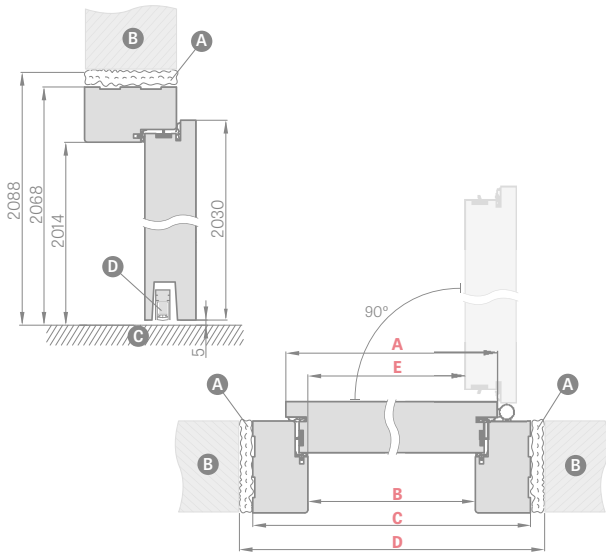

LEDA EI30, EI60

VIENVĖRĖS

FIKSUOTA MEDINĖ STAKTA

Durų plotis	A	B	C	D	E
„80“	860	817	925	955	805
„90E“	960	917	1025	1055	905
„100“	1060	1017	1125	1155	1005
„110“	1160	1117	1225	1255	1105

- A** ugniai atsparios montažinės putos
- B** siena
- C** grindys
- D** nusileidžiantis slenkstis