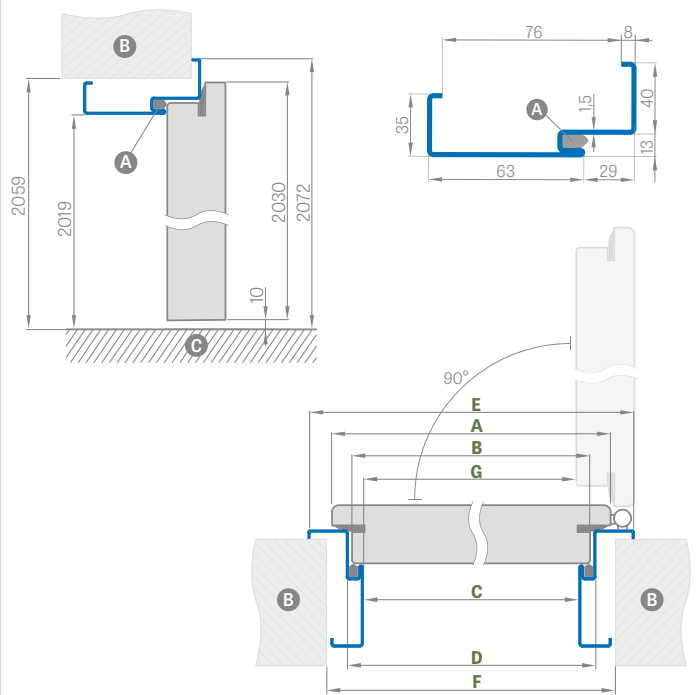

RAL

* KAINA BE PVM, ** KAINA SU PVM

DIDELĖ KAMPINĖ PLIENINĖ STAKTA HERSE SET

suvirinta ir dažyta RAL 9003, 9010, 9016, 8003, 8017, 7016, 7022, 7047, 1001

kaina: **161,40 Eur* / 195,29 Eur****

Durų plotis	A	B	C	D	E	F	G
„80N“	804	777	761	787	867	841	756
„80“	844	817	801	827	907	881	796
„90ES“	948	921	905	931	1011	985	900
„100“	1044	1017	1001	1027	1107	1081	996