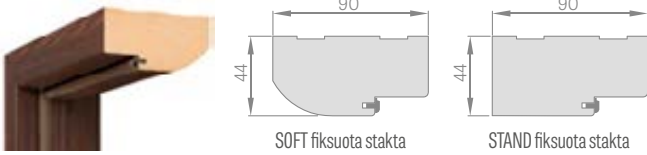

FIKSUOTA STAKTA

UŽLAIDINĖS VARČIOS

FIKSUOTA STAKTA

FINISH	53,10 Eur* / 64,25 Eur**
GREKO	59,70 Eur* / 72,24 Eur**
ST CPL ir PREMIUM	72,30 Eur* / 87,48 Eur**
CPL 0,2	84,30 Eur* / 102,00 Eur**
LAKUOTOS	146,40 Eur* / 177,14 Eur**