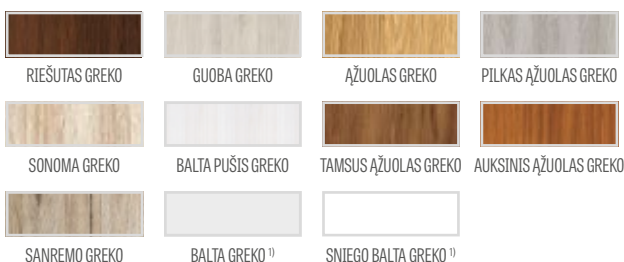

IRYS 6

IRYS 7

IRYS 8

IRYS1 modelis su PILKO KLEVO PREMIUM laminatu ir juoda CUBE rankena

GREKO

177,60 Eur* / 214,90 Eur**

PREMIUM

200,10 Eur* / 242,12 Eur**

CPL

200,10 Eur* / 242,12 Eur**

GREKO ir CPL laminato MDF rėmas su AntiFinger danga **NAUJIENA**

PREMIUM ir CPL laminato klijuotos medienos rėmas be AntiFinger dangos

¹⁾ baltas, lygus laminatas, dažyto paviršiaus imitacija