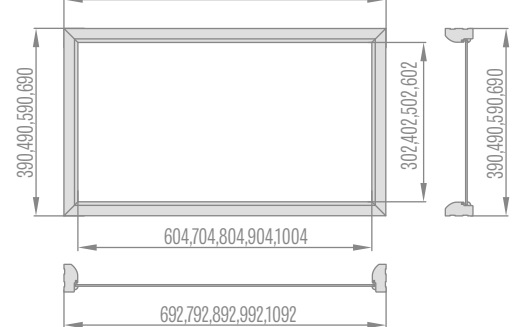

Vienėrių durų fiksuotos staktos viršutiniai švieslangiai

„60“ „70“ „80“ „90“ „100“

692,792,892,992,1092