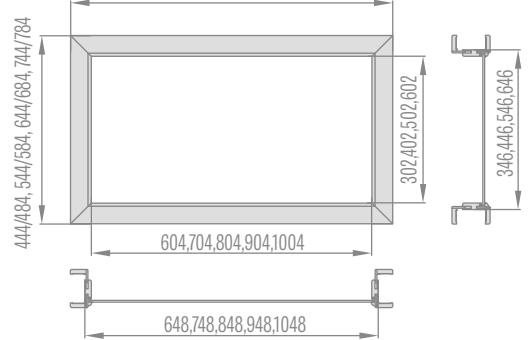

„30“ „40“ „50“ „60“

446/486, 546/586, 646/686, 746/786

Vienėrių durų reguliuojamos staktos viršutiniai švieslangiai 6 cm apvadas / 8 cm apvadas

„60“ „70“ „80“ „90“ „100“

746/786, 846/886, 946/986, 1046/1086, 1146/1186