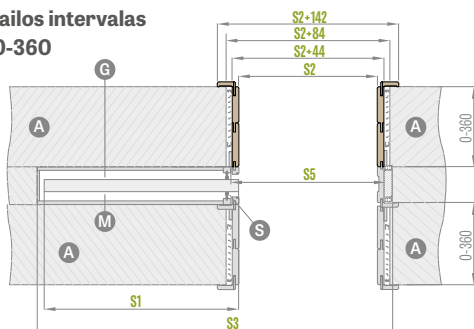

ZN1 SP1C.100 ir SP1C.125 vienos pagrindinēs sienos pusēs apdaila

pagrindinēs sienos apdailos intervalas nuo 0-40; 40-60; ... 340-360

Brēzinyje – ZN1 + ZN1 pagrindinēs sienos apdaila.

SP2C.125 (averso stiklinīmas)

kasetē 125 mm

kasetēs storis priēš uždēngiant gipso kartono plokštēmīs – 100 mm