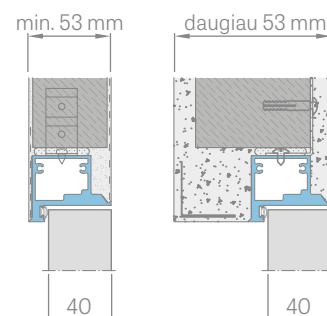

IŠSTATYTA SIENOJE

* KAINA BE PVM, ** KAINA SU PVM