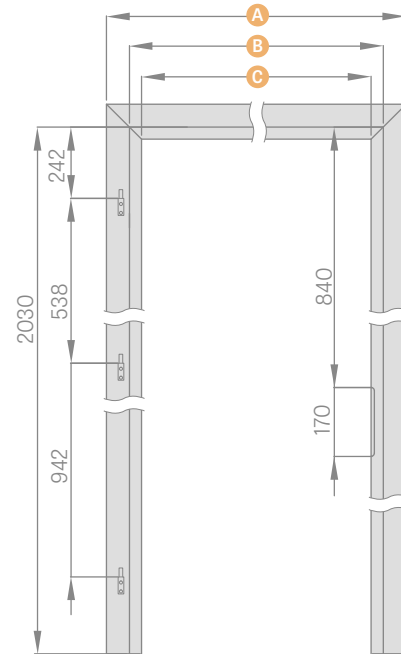

UŽDEDAMOJI STAKTA

	,60"	,70"	,80"	,90"	,100"
A	737	837	937	1037	1137
B	624	724	824	924	1024
C	564	664	764	864	964