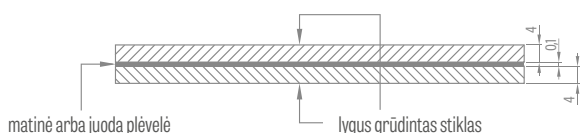

DAŽYTOS-LAKUOTOS

KAINA NUO 236,10 Eur* / 285,68 Eur**

BALTA TITANO UV

GALIMI SPRENDIMAI ¹⁾³⁾ (135-143 psl.)

GALIMI VARČIŲ PLOČIAI

60 70 80 90 100

FREZAVIMAS

Standartinis ključotas ir grūdintas matinis arba juodas VSG/ESG stiklas