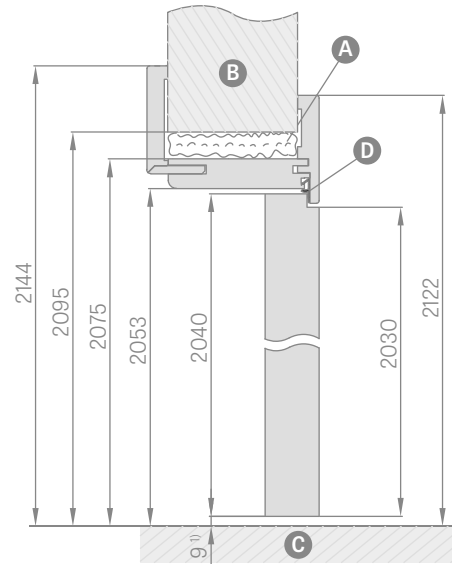

REVERSINĖ STAKTA

REVERSINĖS VARČIOS

REVERSINĖS STAKTOS REGULIAVIMO INTERVALAS

Reguliavimo intervalas mn.-maks. (mm)	REVERSINĖ STAKTA		
	GREKO	ST CPL ir PREMIUM	LAKUOTOS
75-95			
95-115	306,30 Eur* / 370,62 Eur**	319,50 Eur* / 386,59 Eur**	402,60 Eur* / 487,15 Eur**
115-135			
135-155			
155-175	315,90 Eur* / 382,24 Eur**	329,10 Eur* / 398,21 Eur**	418,80 Eur* / 506,75 Eur**
175-195			
195-215			
215-235	321,60 Eur* / 389,14 Eur**	335,40 Eur* / 405,83 Eur**	435,30 Eur* / 526,71 Eur**
235-255			
255-275	327,90 Eur* / 396,76 Eur**	341,40 Eur* / 413,09 Eur**	451,50 Eur* / 546,31 Eur**
275-295			
295-315	349,50 Eur* / 422,89 Eur**	363,00 Eur* / 439,23 Eur**	475,80 Eur* / 575,72 Eur**
315-335			
335-355	371,10 Eur* / 449,03 Eur**	384,60 Eur* / 465,37 Eur**	492,00 Eur* / 595,32 Eur**

¹⁾ leidžiamas nuokrypis, atsirandantis dėl staktos matmenų tolerancijos +/- 3 mm (rekomenduojame patikrinti prieš montuojant)

Durų plotis	A	B	C	D	E	F	G
„60“	624	644	652	696	736	834	791
„70“	724	744	752	796	836	934	891
„80“	824	844	852	896	936	1034	991
„90“	924	944	952	996	1036	1134	1091
„100“	1024	1044	1052	1096	1136	1234	1191
„110“	1124	1144	1152	1196	1236	1334	1291

A putos B siena C grindys D guminė tarpinė

- Kampiniai apvadai su standart. 30 mm arba prailginta 50 mm įlaida ir galima visuose dangose – **40,80 Eur* / 49,37 Eur**** ir dažytas **61,20 Eur* / 74,05 Eur**** (į kainą įeina nurodyto pločio staktos kompleksas)
- Staktą, kurios intervalas viršija 255 mm, sudaro du elementai
- Viršutinės plokštės klijuojamos prie sienos už papildomą mokestį 134 psl. **NAUJIENA**

- Reversinių varčių stakta yra su 8 cm kampiniu apvadu, kuris jungiamas 45 laipsnių kampu.
- Staktoje yra du paslėpti vyriai, kurių nesimato uždarius varčią
- Galimi dekorai: GREKO, PREMIUM, CPL ir BALTO TITANO UV lakas
- Lakuota BALTA TITANO UV stakta prieinama už papildomą mokestį su 8 cm kampiniu apvadu, kuris jungiamas 90 laipsnių kampu (nėra 75-95 mm diapazone) **NAUJIENA – 59,40 Eur* / 71,87 Eur****
- Pakeitimas juodos spalvos vyriais ir spragtuku – **22,20 Eur* / 26,86 Eur**** / kompl. staktai **NAUJIENA**
- 120 mm praplatinimas laminuotai reversinei **40,80 Eur* / 49,37 Eur**** ir lakuotai **73,20 Eur* / 88,57 Eur**** staktai (į kainą įeina nurodyto pločio staktos kompleksas)

* KAINA BE PVM, ** KAINA SU PVM