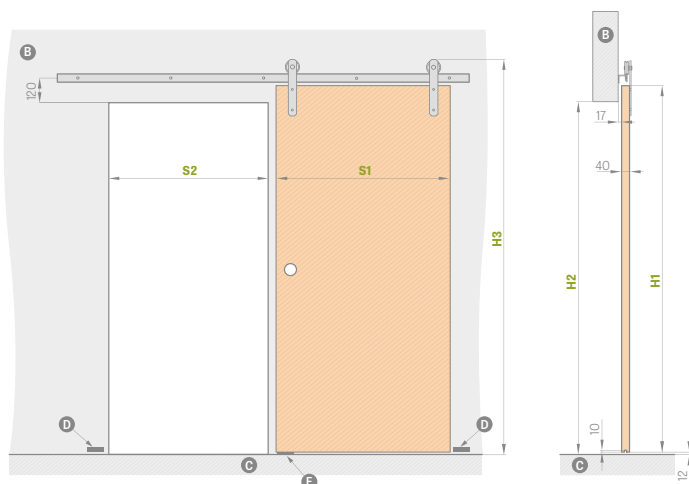

		„60”	„70”	„80”	„90”	„100”
S1	varčios plotis	644	744	844	944	1044
S2	sienos angos plotis ¹⁾	574	674	774	874	974
H1	varčios aukštis	2030	2030	2030	2030	2030
H2	sienos angos aukštis	1962	1962	1962	1962	1962
H3	bendras sistemos aukštis	2170	2170	2170	2170	2170