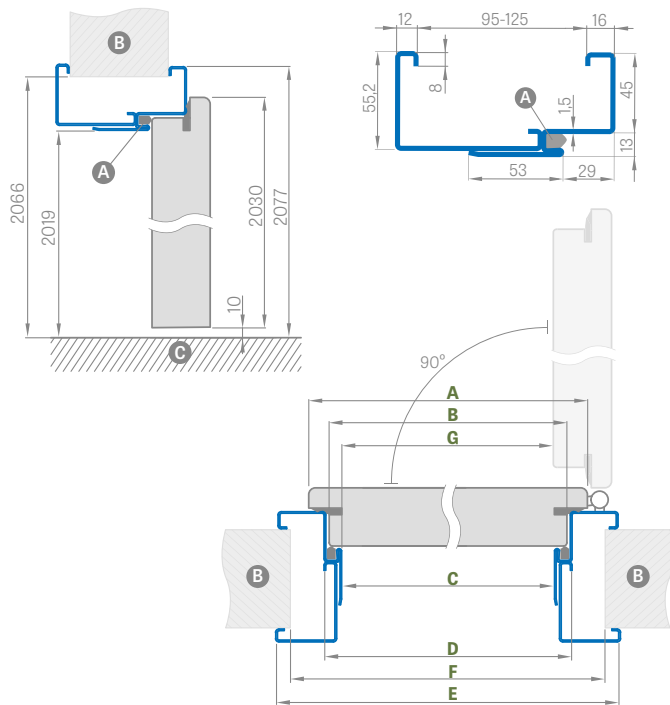

PLIENINĖS STAKTOS

HERSE SET, HERSE MAX SET

HERSE SET PLIENINĖ REGULIUOJAMA STAKTA (GAUBIANTI SIENA)

suvirinta ir dažyta RAL 9003, 9010, 9016, 8003, 8017, 7016, 7022, 7047, 1001

Durų plotis	A	B	C	D	E	F	G
„80N“	804	777	761	787	877	855	756
„80“	844	817	801	827	917	895	796
„90ES“	948	921	905	931	1021	999	900
„100“	1044	1017	1001	1027	1117	1095	996