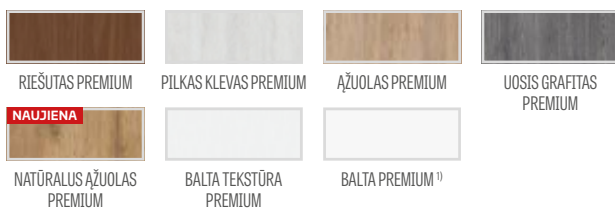

PREMIUM

200,10 Eur* / 242,12 Eur**

CPL

200,10 Eur* / 242,12 Eur**