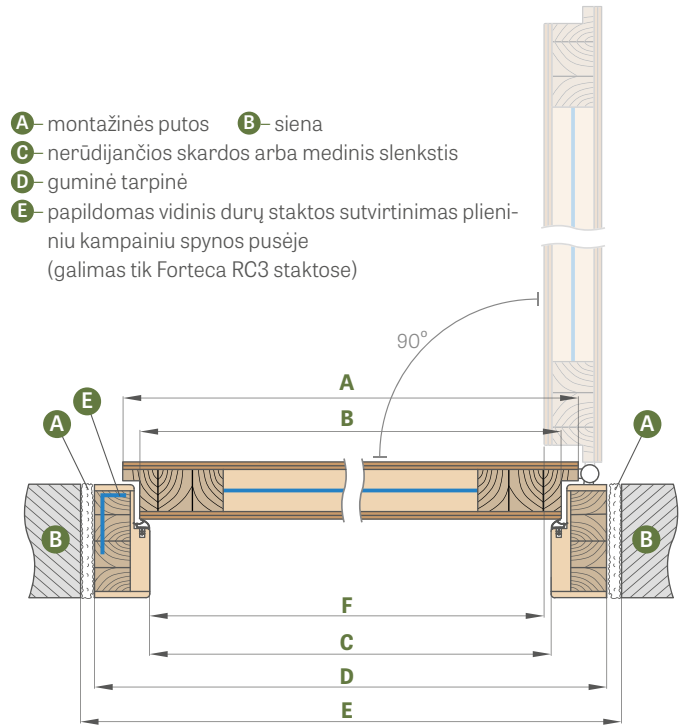

- A – montažinės putos
- B – siena
- C – nerūdijančio skardos arba medinis slenkstis
- D – guminė tarpinė
- E – papildomas vidinis durų staktos sutvirtinimas plieniniu kampiniu spynos pusėje (galimas tik Forteca RC3 staktose)

Durų plotis	A	B	C	D	E	F
„80N“	804	778	764	852	892	759
„80“	848	822	808	896	936	803
„90E“	948	922	908	996	1036	903
„100“	1048	1022	1008	1096	1136	1003

„90E“ – investicinis plotis

FIKSUOTA STAKTA

APVADAS

(kaina 161 psl.)

6 cm ir 8 cm KAMPINIS APVADAS **NAUJIENA**

su spaustukais

KAMPUKAS

(kaina 161 psl.)

* KAINA BE PVM, ** KAINA SU PVM