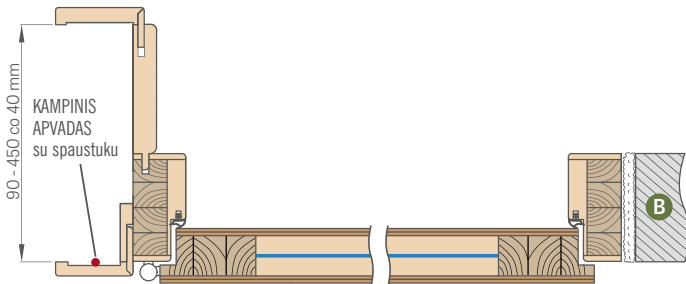

Intervalas (mm)	FINISH / GREKO	PREMIUM ir ST CPL	CPL 0,2
90-130 130-170	122,10 Eur* / 147,74 Eur**	122,10 Eur* / 147,74 Eur**	142,50 Eur* / 172,42 Eur**
170-210 210-250	162,90 Eur* / 197,11 Eur**	162,90 Eur* / 197,11 Eur**	183,00 Eur* / 221,43 Eur**
250-290 290-330 330-370 370-410 410-450	203,40 Eur* / 246,11 Eur**	203,40 Eur* / 246,11 Eur**	223,80 Eur* / 270,80 Eur**

Sienos apdaila su vidiniu 6 cm arba 8 cm kampiniu apvadu bei pasirinktinai už papildomą mokestį su išoriniu 6 cm arba 8 cm kampiniu apvadu su spaustuku, standartiniu apvadu arba kampuku.

PRIEDAI UŽ PAPILDOMĄ MOKESTĮ

sujungimas 90 laipsnių kampu	32,70 Eur* / 39,57 Eur**
kampinis apvadas su 60mm arba 80 mm spaustukais NAUJIENA (kampinis apvadas su trim spaustukais leidžia padidinti reguliavimo intervalą 20 mm)	40,80 Eur* / 49,37 Eur** (CPL 0,2 – 61,20 Eur* / 74,05 Eur**)
varčios su medine stakta trumpinimas iki 8 cm kas 1 cm	40,80 Eur* / 49,37 Eur**
šoninės ir viršutinės plokštės klijuojamos prie sienos (tik staktai su apdaila ir 8 cm kampiniu apvadu) NAUJIENA	papildomas mokestis psl. 134.

apvadas ir kampukas

papildomas mokestis psl. 161.