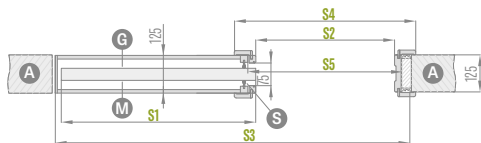

SP1C.125 (kairinē, averso stiklinīmas)

kasetē 125 mm

kasetēs storis priēš uždēngiant gipso kartono plokštēmīs – 100 mm

Naudojimui tik su skydinēms varčioms su stiklo rēmeliais.
Sistemoje yra pilki dulkiu šepetēliai.