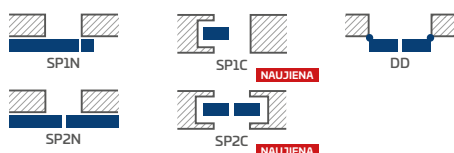

GALIMI VARČIŲ PLOČIAI

60 70 80 90 100

KONSTRUKCIJA

- STILE rėminės technologijos užlaidinė arba lygiabriaunė varčia
- vertikalus klijuotos sluoksniuotos medienos rėmas, dengtas plona HDF plokšte, laminatu ir dažytas UV spinduliams atspariu laku
- 16 mm storio HDF plokštės įsprūdus, dažytos UV spinduliams atspariu laku
- pasirinktinai, už papildomą mokestį, viršutinės staktą praplečiančios plokštės – 134 psl. **NAUJIENA**