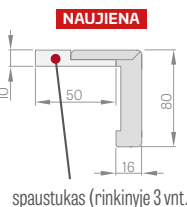

LEDA EI30, EI60

VIENVĖRĖS

FIKSUOTA MEDINĖ STAKTA

Durų plotis	A	B	C	D	E
„80“	860	817	925	955	805
„90E“	960	917	1025	1055	905
„100“	1060	1017	1125	1155	1005
„110“	1160	1117	1225	1255	1105

- **A** ugniai atsparios montažinės putos
- **B** siena
- **C** grindys
- **D** nusileidžiantis slenkstis

„90E“ – investicinis plotis

PRIEŠGAISRINĖS STAKTOS PJŪVIS SU SIENOS APDAILA IR KAMPINIŲ APVADŲ SU SPAUSTUKAIS

PRIEŠGAISRINĖS STAKTOS PJŪVIS SU SIENOS APDAILA

NAUJIENA
Kampinis apvadas su spaustukais leidžia padidinti reguliavimo intervalą 20 mm.

6 cm ir 8 cm KAMPINIS APVADAS su spaustukais

FIKSUOTOS PRIEŠGAISRINĖS STAKTOS PJŪVIS

BĖGINIS PRITRAUKĖJAS¹⁾

ALKŪNINIS PRITRAUKĖJAS

¹⁾ bėginį pritraukėją naudoti tik fiksuotoms arba apdailai skirtoms staktoms su kampiniu apvadu su spaustukais

PLIENINĖ REGULIUOJAMA PRIEŠGAISRINĖ (GAUBIANTI SIENA) STAKTA

suvirinta ir dažyta RAL 9003, 9010, 9016, 8003, 8017, 7016, 7022, 7047, 1001

Durų plotis	A	B	C	D	E	F	G
„80“	860	834	813	843	933	910	802
„90ES“	960	934	913	943	1033	1010	902
„100“	1060	1034	1013	1043	1133	1110	1002
„110“	1160	1134	1113	1143	1233	1210	1102

„90ES“ – investicinis plotis plieniniam rėmui

DIDELĖ KAMPINĖ PRIEŠGAISRINĖ PLIENINĖ STAKTA

suvirinta ir dažyta RAL 9003, 9010, 9016, 8003, 8017, 7016, 7022, 7047, 1001

Durų plotis	A	B	C	D	E	F	G
„80“	860	834	813	843	923	890	802
„90ES“	960	934	913	943	1023	990	902
„100“	1060	1034	1013	1043	1123	1090	1002
„110“	1160	1134	1113	1143	1223	1190	1102

RAL

RAL 9003²⁾ RAL 9010 RAL 9016 RAL 8003 RAL 8017 RAL 7016 RAL 7022²⁾ RAL 7047 RAL 1001

²⁾ už papildomą +10% mokesť