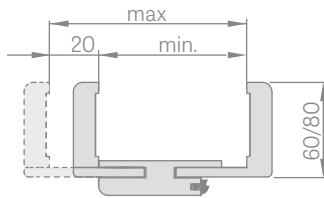

STAKTOS JUNGIMAS

REGULIUOJAMOS STAKTOS SCHEMA

REGULIUOJAMOS STAKTOS REGULIAVIMO INTERVALAS

6 cm apvadas/8 cm apvadas

Durų plotis	A	B	C	D	E	F
„60“	644	629	651	673	714	771*/811**
„70“	744	729	751	773	814	871*/911**
„80“	844	829	851	873	914	971*/1011**
„90“	944	929	951	973	1014	1071*/1111**
„100“	1044	1029	1051	1073	1114	1171*/1211**
„110“	1144	1129	1151	1173	1214	1271*/1311**