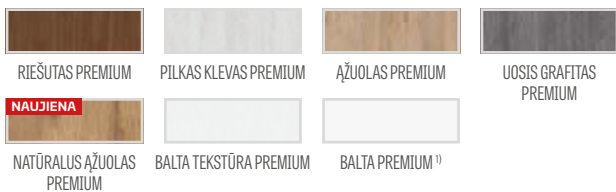

KAMELIA 6

KAMELIA 7

KAMELIA 8

KAMELIA 1 modelis su UOSIO GRAFITO PREMIUM laminatu ir matinio šlifuito chromo CUBE rankena

GREKO

177,60 Eur* / 214,90 Eur**

PREMIUM

200,10 Eur* / 242,12 Eur**

CPL

200,10 Eur* / 242,12 Eur**

GREKO ir CPL laminato MDF rėmas su AntiFinger danga **NAUJIENA**

PREMIUM ir CPL laminato klijuotos medienos rėmas be AntiFinger dangos

KONSTRUKCIJA

- STILE rėminės technologijos užlaidinė arba lygiabriaunė varčia
- vertikalus MDF plokštės rėmas su GREKO ir CPL laminatu ir vertikalus klijuotos sluoksniuotos medienos rėmas, dengtas plona HDF plokšte ir PREMIUM arba CPL laminatu be AntiFinger sluoksniu **NAUJIENA**
- 4 mm storio HDF plokštės įsprūdės, padengtos GREKO, CPL arba PREMIUM laminatu
- pasirinktinai, už papildomą mokestį, viršutinės staktą praplečiančios plokštės – 134 psl. **NAUJIENA**