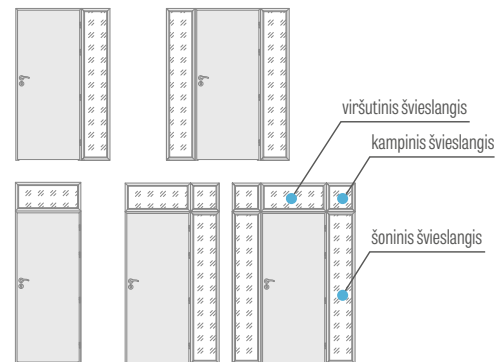

* Pastaba: aukščiausiai pateiktos kainos yra be PVM, prie kurių turi būti pridedamas 21% PVM

** Galimi intervalai, kaip ir standartiniams reguliuojamoms staktoms, 162-163 psl.

- Kaina apima saugų matinį VSG 331 stiklą arba skaidrų VSG 331 stiklą ir yra vienoda visiems užlaidinių staktų laminatams ir intervalams.
- Kaina taikoma švieslangiams 6 ir 8 cm apvaduose.
- Lakuotų švieslangių kaina papildomas mokeskis + 50 % **NAUJIENA**
- Švieslangių tvirtinimo juostelės yra prikaltos kaišiais ir po įklijavimo (ypač baltos spalvos dekoruose ir dažytuose švieslangiuose) gali būti matomos mažos tamsios dėmės.
- Švieslangių nėra CPL 0,2 ir CPL 0,7 laminatuose

ŠVIESLANGIŲ SKIRSTYMAS

FIKSUOTAI STAKTAI
REGULIUOJAMAI STAKTAI
VIENVĖRĖMS DURIMS
DVIVĖRĖMS DURIMS

GALIMA KONFIGŪRACIJA

VIENVĖRĖS DURYS su šoniniais, viršutiniais ir kampiniais švieslangiais