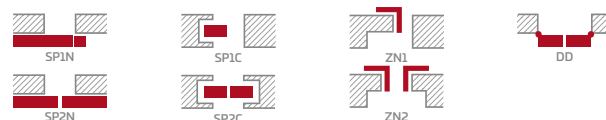

GALIMI SPRENDIMAI (135-143 psl.)

GALIMI VARČIŲ PLOČIAI

60 70 80 90 100

PRIEDAI UŽ PAPILDOMĄ MOKESTĮ

ventiliacinė įpjova	8,40 Eur* / 10,16 Eur**
medienos imitacijos plastikinės įvorės (4 vnt.)	6,30 Eur* / 7,62 Eur**
apvalios ir kvadratinės metalinės įvorės (4 vnt.); apdaila: šlifuotas nikelio, patino, baltos ir juodos spalvos	32,70 Eur* / 39,57 Eur**
ventiliacinės grotelės (tik varčioms, kurių plotis: 80, 90, 100)	8,40 Eur* / 10,16 Eur**
„100“ užlaidinė ir lygiabriaunė varčia	16,50 Eur* / 19,96 Eur**
klijuotas, matinis arba saugus, lygus iš abiejų pusių VSG 221 stiklas kompl. varčiai kaina	40,80 Eur* / 49,37 Eur**
užlaidinės varčios vyrių metaliniai dangteliai (spalva: šlifuotas nikelis, patina, blizgus chromas, blizgus žalvaris, baltos ir juodos spalvos); komplekto kaina 1 vyriui	3,90 Eur* / 4,72 Eur**
nusileidžiantis slenkstis ¹⁾	36,60 Eur* / 44,29 Eur**
lygiabriaunėse durų varčiose pakeitimas juoda magnetine spyna NAUJIENA	8,40 Eur* / 10,16 Eur**
magnetinis ribotuvas ¹⁾ NAUJIENA	36,60 Eur* / 44,29 Eur** (yra šešių spalvų 132 psl.)
gamyklinis grėžimas rankenų montavimui taikomas dviejų dalių mūsų pasiūlyme NAUJIENA	nemokamai esančioms psl. nuo 120 iki 127

¹⁾ ribotovo naudojimas neleidžia naudoti nusileidžiančio slenkščio ir atvirkščiai

* KAINA BE PVM, ** KAINA SU PVM, * / ** Kaina taikoma varčioms ir neapima durų rankenos ir staktos