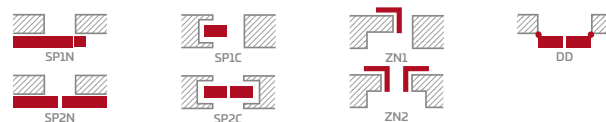

GALIMI SPRENDIMAI (135-143 psl.)

GALIMI VARČIŲ PLOČIAI

60 70 80 90 100

PRIEDAI UŽ PAPILDOMĄ MOKESTĮ

ventiliacinė įpjova	8,40 Eur* / 10,16 Eur**
medienos imitacijos plastikinės įvorės (4 vnt.)	6,30 Eur* / 7,62 Eur**
apvalios ir kvadratinės metalinės įvorės (4 vnt.); apdaila: šlifluoto nikelio, patino, baltos ir juodos spalvos	32,70 Eur* / 39,57 Eur**
ventiliacinės grotelės (tik varčioms, kurių plotis: 80, 90, 100)	8,40 Eur* / 10,16 Eur**
„100“ užlaidinė ir lygiabriaunė varčia	16,50 Eur* / 19,96 Eur**
klijuotas, matinis arba saugus, lygus iš abiejų pusių VSG 221 stiklas; 1 stiklo vieneto kaina	17,40 Eur* / 21,05 Eur**
užlaidinės varčios vyriai metaliniai dangteliai (spalva: šlifluotas nikelis, patina, blizgus chromas, blizgus žalvaris, baltos ir juodos spalvos); komplekto kaina 1 vyriui	3,90 Eur* / 4,72 Eur**
nusileidžiantis slenkstis ²⁾	36,60 Eur* / 44,29 Eur**
lygiabriaunėse durų varčiose pakeitimas juoda magnetine spyna NAUJIENA	8,40 Eur* / 10,16 Eur**
magnetinis ribotuvas ²⁾ NAUJIENA	36,60 Eur* / 44,29 Eur**
gamyklinis grėžimas rankenų montavimui taikomas dviejų dalių mūsų pasiūlyme NAUJIENA esančioms rankenoms ³⁾ psl. nuo 120 iki 127	nemokamai