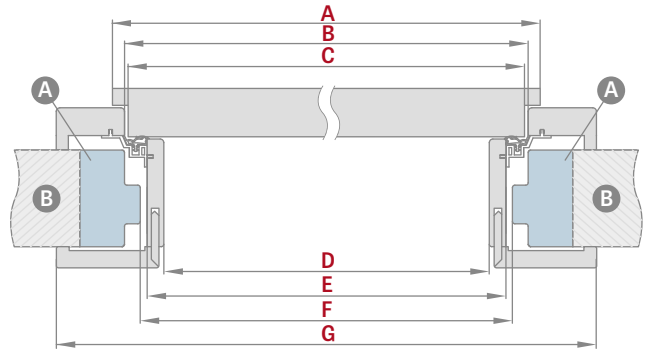

UŽDEDAMOSIOS STAKTOS SCHEMA

Durų plotis	A	B	C	D	E	F	G
„60“	644	624	618	564	592	598	733
„70“	744	724	718	664	692	698	833
„80“	844	824	818	764	792	798	933
„90“	944	924	918	864	892	898	1033
„100“	1044	1024	1018	964	992	998	1133