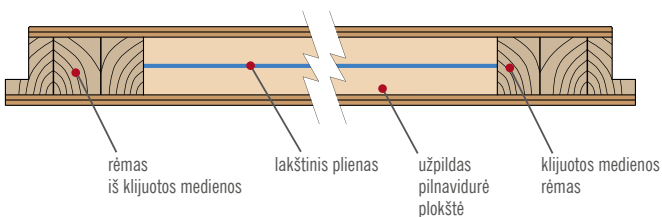

DŽVINKOCHLONNOŚĆ 38dB

FORTECA VARČIOS PJŪVIS

KIETMEDŽIO SLENKSTIS

NERŪDIJANČIOS SKARDOS SLENKSTIS