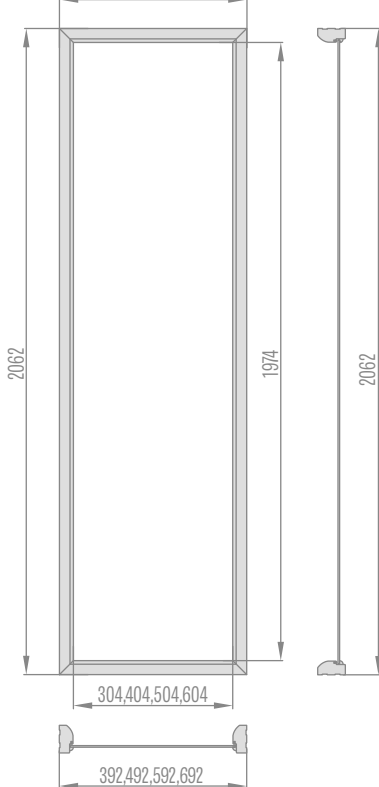

Fiksuotos staktos šoniniai švieslangiai

„30“ „40“ „50“ „60“

392,492,592,692