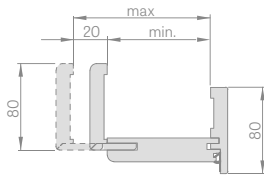

REVERSINĖS STAKTOS REGULIAVIMO INTERVALAS

Reguliavimo intervalas mn.-maks. (mm)	REVERSINĖ STAKTA		
	GREKO	ST CPL ir PREMIUM	LAKUOTOS
75-95			
95-115	306,30 Eur* / 370,62 Eur**	319,50 Eur* / 386,59 Eur**	402,60 Eur* / 487,15 Eur**
115-135			
135-155			
155-175	315,90 Eur* / 382,24 Eur**	329,10 Eur* / 398,21 Eur**	418,80 Eur* / 506,75 Eur**
175-195			
195-215			
215-235	321,60 Eur* / 389,14 Eur**	335,40 Eur* / 405,83 Eur**	435,30 Eur* / 526,71 Eur**
235-255			
255-275	327,90 Eur* / 396,76 Eur**	341,40 Eur* / 413,09 Eur**	451,50 Eur* / 546,31 Eur**
275-295			
295-315	349,50 Eur* / 422,89 Eur**	363,00 Eur* / 439,23 Eur**	475,80 Eur* / 575,72 Eur**
315-335			
335-355	371,10 Eur* / 449,03 Eur**	384,60 Eur* / 465,37 Eur**	492,00 Eur* / 595,32 Eur**

¹⁾ leidžiamas nuokrypis, atsirandantis dėl staktos matmenų tolerancijos +/- 3 mm (rekomenduojame patikrinti prieš montuojant)

Durų plotis	A	B	C	D	E	F	G
„60“	624	644	652	696	736	834	791
„70“	724	744	752	796	836	934	891
„80“	824	844	852	896	936	1034	991
„90“	924	944	952	996	1036	1134	1091
„100“	1024	1044	1052	1096	1136	1234	1191
„110“	1124	1144	1152	1196	1236	1334	1291

A putos B siena C grindys D guminė tarpinė

- Kampiniai apvadai su standart. 30 mm arba prailginta 50 mm įlaida ir galima visuose dangose – **40,80 Eur* / 49,37 Eur**** ir dažytas **61,20 Eur* / 74,05 Eur**** (į kainą įeina nurodyto pločio staktos kompleksas)
- Staktą, kurios intervalas viršija 255 mm, sudaro du elementai
- Viršutinės plokštės klijuojamos prie sienos už papildomą mokestį 134 psl. **NAUJIENA**

- Reversinių varčių stakta yra su 8 cm kampiniu apvadu, kuris jungiamas 45 laipsnių kampu.
- Staktoje yra du paslėpti vyriai, kurių nesimato uždarius varčią
- Galimi dekorai: GREKO, PREMIUM, CPL ir BALTO TITANO UV lakas
- Lakuota BALTA TITANO UV stakta prieinama už papildomą mokestį su 8 cm kampiniu apvadu, kuris jungiamas 90 laipsnių kampu (nėra 75-95 mm diapazone) **NAUJIENA – 59,40 Eur* / 71,87 Eur****
- Pakeitimas juodos spalvos vyriais ir spragtuku – **22,20 Eur* / 26,86 Eur**** / kompl. staktai **NAUJIENA**
- 120 mm praplatinimas laminuotai reversinei **40,80 Eur* / 49,37 Eur**** ir lakuotai **73,20 Eur* / 88,57 Eur**** staktai (į kainą įeina nurodyto pločio staktos kompleksas)

* KAINA BE PVM, ** KAINA SU PVM