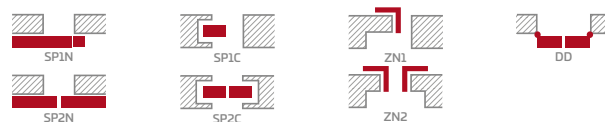

GALIMI SPRENDIMAI (135-143 psl.)

GALIMI VARČIŲ PLOČIAI

60 70 80 90 100

PRIEDAI UŽ PAPILDOMĄ MOKESTĮ

ventiliacinė įpjova	8,40 Eur* / 10,16 Eur**
medienos imitacijos plastikinės įvorės (4 vnt.)	6,30 Eur* / 7,62 Eur**
apvalios ir kvadratinės metalinės įvorės (4 vnt.); apdaila: šlifutuoto nikelio, patino, baltos ir juodos spalvos	32,70 Eur* / 39,57 Eur**
ventiliacinės grotelės (tik varčioms, kurių plotis: 80, 90, 100)	8,40 Eur* / 10,16 Eur**
„100“ užlaidinė ir lygiabriaunė varčia	16,50 Eur* / 19,96 Eur**
klijuotas, matinis arba saugus, lygus iš abiejų pusių VSG 221 stiklas; 1 stiklo vieneto kaina	14,70 Eur* / 17,79 Eur**
užlaidinės varčios vyrių metaliniai dangteliai (spalva: šlifutuotas nikelis, patina, blizgus chromas, blizgus žalvaris, baltos ir juodos spalvos); komplekto kaina 1 vyriui	3,90 Eur* / 4,72 Eur**
nusileidžiantis slenksčius ²⁾	36,60 Eur* / 44,29 Eur**
lygiabriaunėse durų varčiose pakeitimas juoda magnetine spyna NAUJIENA	8,40 Eur* / 10,16 Eur**
magnetinis ribotovas ²⁾ NAUJIENA	36,60 Eur* / 44,29 Eur** (yra šešių spalvų 132 psl.)
gamyklinis grėžimas rankenų montavimui taikomas dviejų dalių mūsų pasiūlyme NAUJIENA esančioms rankenoms ³⁾ psl. nuo 120 iki 127	nemokamai

* KAINA BE PVM, ** KAINA SU PVM, * / ** Kaina taikoma varčioms ir neapima durų rankenos ir staktos