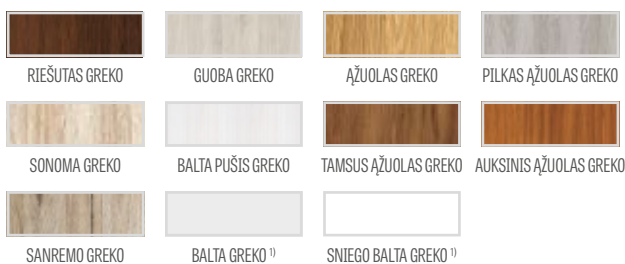

177,60 Eur* / 214,90 Eur**

PREMIUM

200,10 Eur* / 242,12 Eur**

CPL

200,10 Eur* / 242,12 Eur**

GREKO ir CPL laminato MDF rėmas su AntiFinger danga **NAUJIENA**

PREMIUM ir CPL laminato klijuotos medienos rėmas be AntiFinger dangos