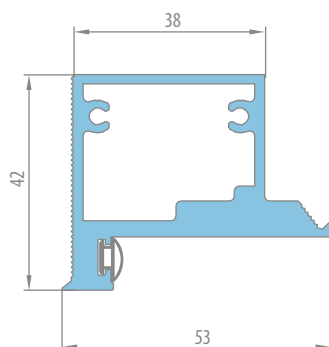

Varčios aukštis	Statybinės angos aukštis	Staktos išorinis aukštis	Praėjimo prošvaisos aukštis
Hd [mm]	Ho [mm]	Hs [mm]	Hp [mm]
2020	2069	2062	2020

APDAILA GIPSO KARTONO PLOKŠTĖMIS

ALIUMINIO STAKTOS PJŪVIS