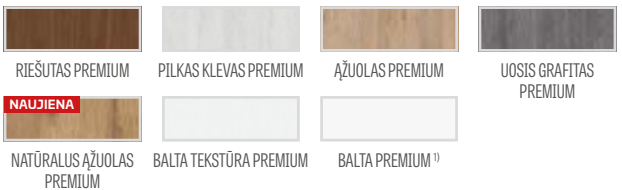

BERBERYS 6

BERBERYS 7

BERBERYS 8

BERBERYS 1 modelis su UOSIO GRAFITO PREMIUM laminatu ir TOPAZ INOX rankena

GREKO

207,00 Eur* / 250,47 Eur**

PREMIUM

229,20 Eur* / 277,33 Eur**