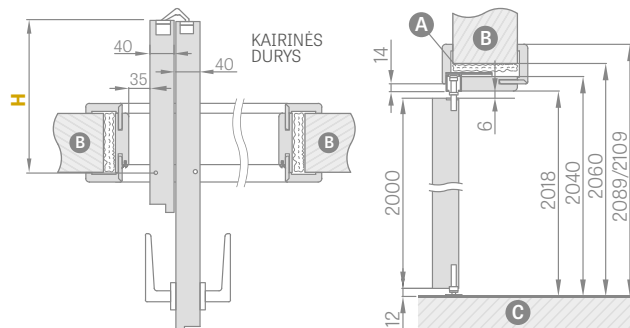

1) baltas, lygus laminatas, dažyto paviršiaus imitacija

2) specialiai nešvarumus ir pirštų atspaudus sumažinanti **AntiFinger** danga **NAUJIENA**

SULANKSTOMA VARČIA

223,80 Eur* / 270,80 Eur**

Durų plotis	A	B	C	E	F	G	H
„60“	641	614	604	648	688	746*/786**	152,5
„70“	741	714	704	748	788	846*/886**	202,5
„80“	841	814	804	848	888	946*/986**	252,5
„90“	941	914	904	948	988	1046*/1086**	302,5
„100“	1041	1014	1004	1048	1088	1146*/1186**	352,5