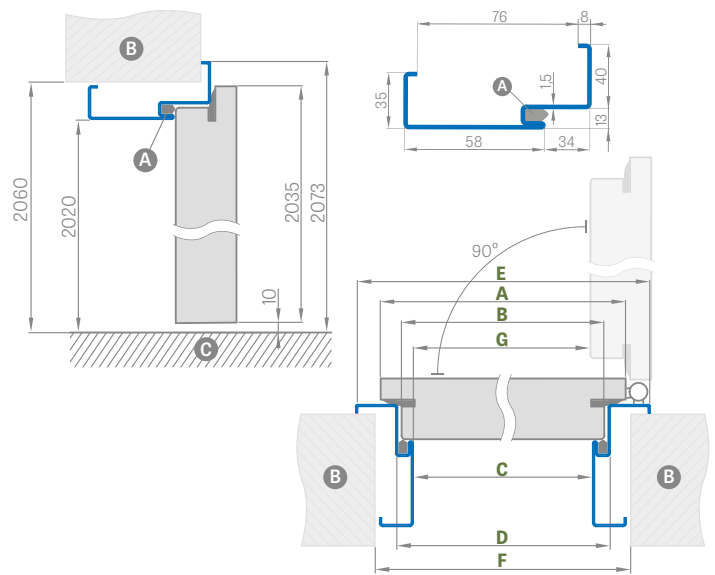

Durų plotis	A	B	C	D	E	F	G
„80N“	804	778	761	787	867	840	754,5
„80“	848	822	805	831	911	885	798,5
„90ES“	960	934	917	943	1023	997	910
„100“ ¹⁾	1048	1022	1005	1031	1111	1085	998,5

KAMPINĖS STAKTOS TVIRTINIMAS