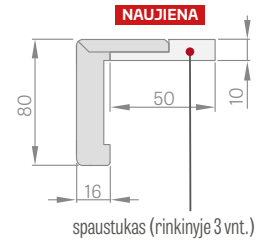

FIKSUOTA STAKTA

UŽLAIDINĖS VARČIOS

FIKSUOTA STAKTA

FINISH	53,10 Eur* / 64,25 Eur**
GREKO	59,70 Eur* / 72,24 Eur**
ST CPL ir PREMIUM	72,30 Eur* / 87,48 Eur**
CPL 0,2	84,30 Eur* / 102,00 Eur**
LAKUOTOS	146,40 Eur* / 177,14 Eur**

APVADAS 8 mm

FINISH	10,80 Eur* / 13,07 Eur**
GREKO	13,50 Eur* / 16,34 Eur**
ST CPL ir PREMIUM	15,30 Eur* / 18,51 Eur**
CPL 0,2	23,40 Eur* / 28,31 Eur**
LAKUOTOS	40,80 Eur* / 49,37 Eur**

Į kainą įeina 2 vnt. x 213,5 cm ir 1 vnt. x 112 cm komplektas (taikoma nuo „60“ iki „90“ varčiųoms)
Į kainą įeina 3 vnt. x 213,5 cm komplektas (taikoma nuo „100“ iki „190“ varčiųoms)

KAMPUKAS

FINISH	5,70 Eur* / 6,90 Eur**
GREKO	6,30 Eur* / 7,62 Eur**
ST CPL ir PREMIUM	7,20 Eur* / 8,71 Eur**
LAKUOTOS	16,50 Eur* / 19,96 Eur**

Į kainą įeina 2 vnt. x 211,5 cm ir 1 vnt. x 106,5 cm komplektas (taikoma nuo „60“ iki „90“ varčiųoms)
Į kainą įeina 3 vnt. x 211,5 cm komplektas (taikoma nuo „100“ iki „190“ varčiųoms)

ELEKTROMAGNETINĖ SKLENDĖ – 81,60 Eur* / 98,74 Eur**

GRINDJUOSTĖ ilgis 2,40 m
laminuota kaina už vnt. 11,70 Eur* / 14,16 Eur**
lakuota kaina už vnt. 23,70 Eur* / 28,68 Eur**

- Grindjuoste iš drėgmei atsparaus MDF. Yra: BALTAS TITANO UV lakas, laminatas: GREKO, ST CPL, PREMIUM ir dažyti skirtas gruntinis laminatas.
- Montavimo būdas – klijuojama prie sienos

KAMPINIS APVADAS SU 6 cm ir 8 cm SPAUSTUKAIS (kompl. 3 vnt. spaustukų)

FINISH	40,80 Eur* / 49,37 Eur**
GREKO	40,80 Eur* / 49,37 Eur**
ST CPL ir PREMIUM	40,80 Eur* / 49,37 Eur**
CPL 0,2	61,20 Eur* / 74,05 Eur**
LAKUOTOS	61,20 Eur* / 74,05 Eur**

APVADAS 16 mm

FINISH	19,50 Eur* / 23,59 Eur**
GREKO	23,70 Eur* / 28,68 Eur**
ST CPL ir PREMIUM	27,60 Eur* / 33,40 Eur**
CPL 0,2	42,30 Eur* / 51,18 Eur**
LAKUOTOS	60,90 Eur* / 73,69 Eur**