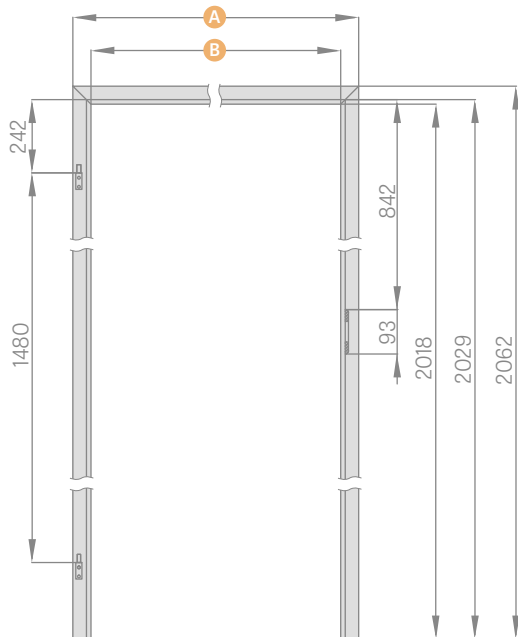

STIKLINIŲ DURŲ FIKSUOTA STAKTA

	,60"	,70"	,80"	,90"
A	692	792	892	992
B	604	704	804	904