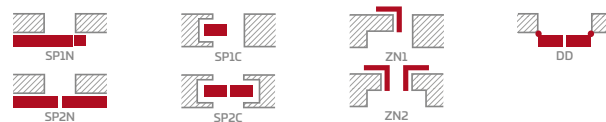

GALIMI SPRENDIMAI (135-143 psl.)

GALIMI VARČIŲ PLOČIAI

60 70 80 90 100

PRIEDAI UŽ PAPILDOMĄ MOKESTĮ

ventiliacinė įpjova	8,40 Eur* / 10,16 Eur**
medienos imitacijos plastikinės įvorės (4 vnt.)	6,30 Eur* / 7,62 Eur**
apvalios ir kvadratinės metalinės įvorės (4 vnt.); apdaila: šlifluoto nikelio, patino, baltos ir juodos spalvos	32,70 Eur* / 39,57 Eur**
ventiliacinės grotelės (tik varčioms, kurių plotis: 80, 90, 100)	8,40 Eur* / 10,16 Eur**
„100“ užlaidinė ir lygiabriaunė varčia	16,50 Eur* / 19,96 Eur**
klijuotas, matinis arba saugus, lygus iš abiejų pusių VSG 221 stiklas	
HIACYNT 1.....	65,10 Eur* / 78,77 Eur**
HIACYNT 2.....	45,00 Eur* / 54,45 Eur**
HIACYNT 3.....	57,00 Eur* / 68,97 Eur**
HIACYNT 4.....	23,40 Eur* / 28,31 Eur**
HIACYNT 5.....	45,00 Eur* / 54,45 Eur**
HIACYNT 6.....	75,60 Eur* / 91,48 Eur**
HIACYNT 7.....	23,40 Eur* / 28,31 Eur**

užlaidinės varčios vyrių metaliniai dangteliai (spalva: šlifluotas nikelis, patina, blizgus chromas, blizgus žalvaris, baltos ir juodos spalvos); komplekto kaina 1 vyriui

3,90 Eur* / 4,72 Eur**

nusileidžiantis slenksčius ²⁾

36,60 Eur* / 44,29 Eur**

lygiabriaunėse durų varčiose pakeitimas juoda magnetine spyna **NAUJIENA**

8,40 Eur* / 10,16 Eur**

magnetinis ribotovas ²⁾ **NAUJIENA** (yra šešių spalvų 132 psl.)

36,60 Eur* / 44,29 Eur**

gamyklinis grėžimas rankenų montavimui taikomas dviejų dalių mūsų pasiūlyme **NAUJIENA** nemokamai esančioms rankenoms ³⁾ psl. nuo 120 iki 127